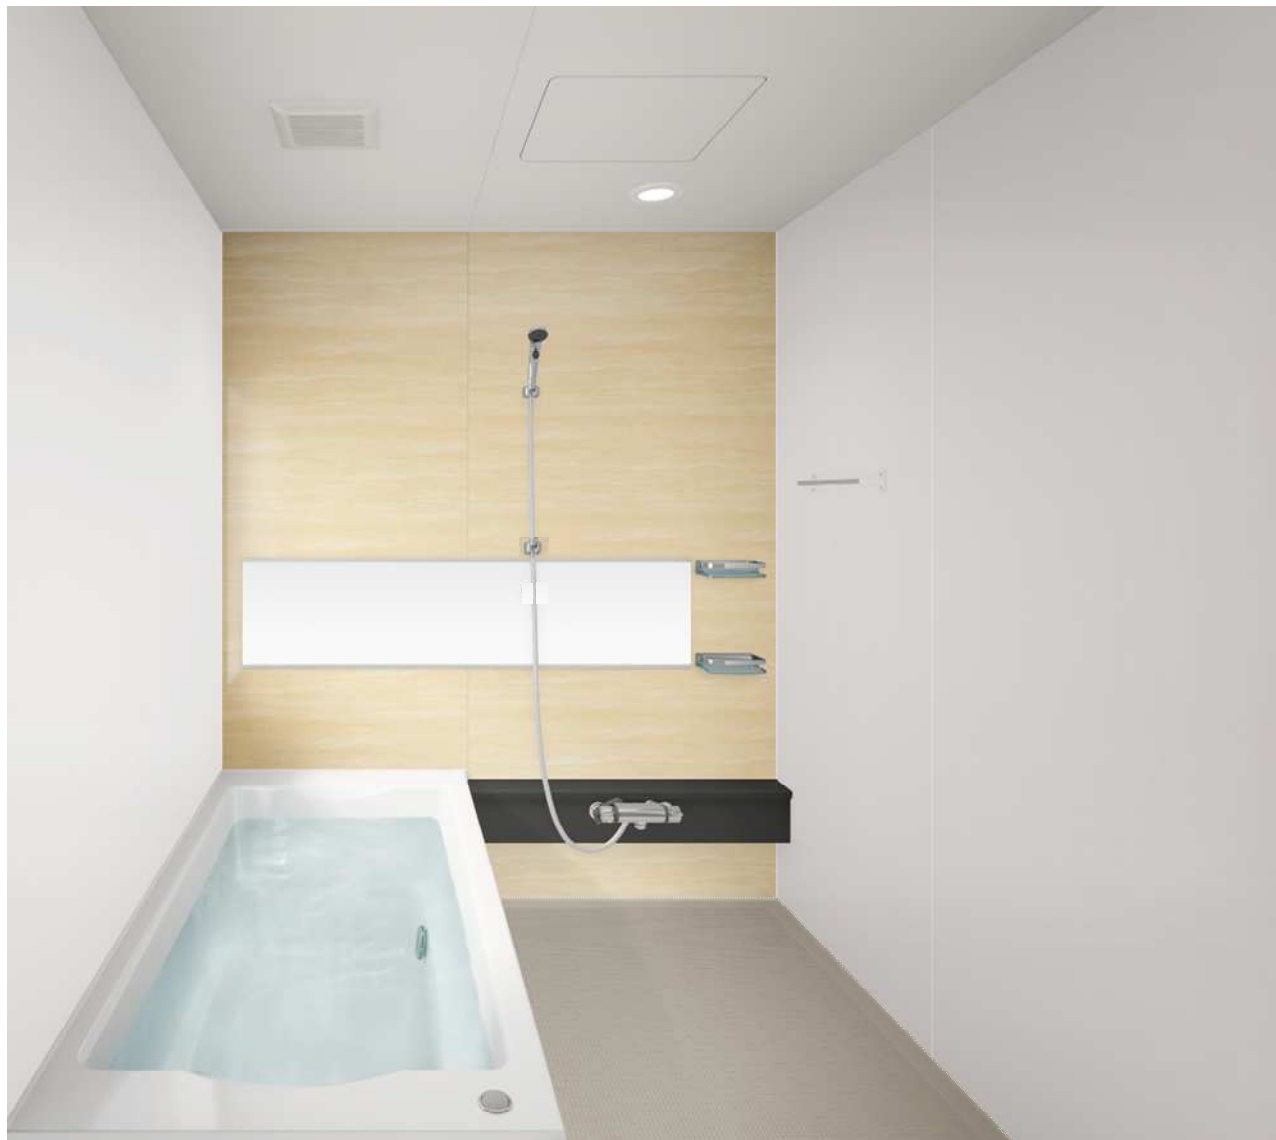

表面にEBコートをした引出し底
板はキズ・汚れに強く、油污れ、
もらいサビを簡単に落とせます。
※EBコート：表面の樹脂層を硬化
させるコーティング技術

扉のお手入れ

扉の表面に、コート加工を施し、
油污れも内部に浸透させることが
なく、サッと拭き取るだけで簡単
にお手入れできます。

Bath Saloon **R o o m y** Free Style Plan

◇選択イメージ

◇カラーテイスト

※お客様の選択されたカラーコーディネートは上記となりますが、実際の色調はサンプル帳などでご確認ください。

●スリム排水口

業界初のスリムな形状を採用することで見た目はスッキリ、お手入れはラクラク。カンタンお手入れで常に清潔さを保てるクリーンな排水口です。

●洗い場フロア

スッパリと乾いていつも爽やかな水はけのいい、洗い場フロア。

●ドア

凹凸やパッキンをなくした、お掃除しやすいドア。

●乾式目地

カビが付きにくい、乾式目地。浴室を清潔に保てます。