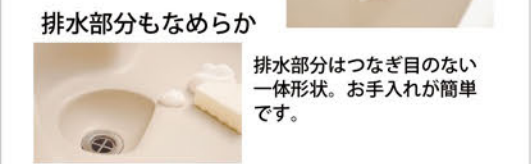

※CGによるイメージのため、実際の色や仕様とは異なります。

選択色

トクラスの人造大理石

熱や衝撃、汚れに強く、お手入れカンタンなら、いつもキレイをキープできます。

カウンター&シンク

段差・隙間なしのなめらかさで手入れのしやすさが魅力です。

仕様一覧

シンクスペース