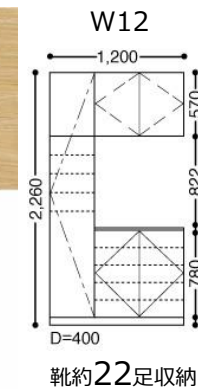

Parts マット シルバー

●ウォールキャビネット

ウォールキャビネットは把手がなく見た目がすっきり。使いやすさにも配慮しています。

●棚板

靴を選びやすく、取り出しやすい斜め設置が可能。

棚板は取り外して水洗いできる樹脂製。非塩ビ系樹脂(グレ)です。