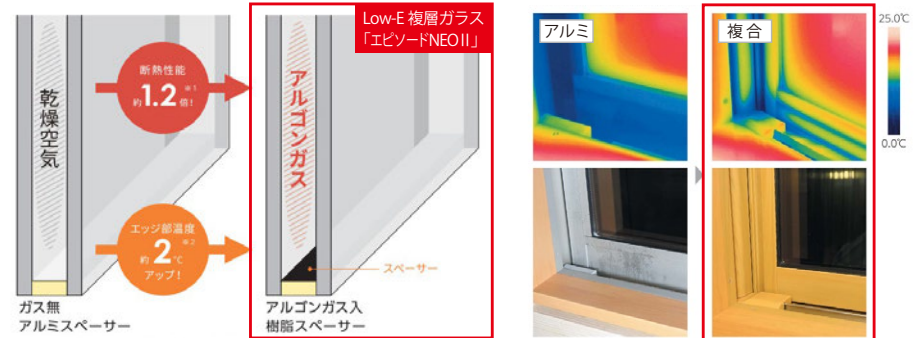

窓の室内側に、断熱性・防露性に優れた『樹脂』のメリットをプラスしたことにより、高い断熱性能を実現。窓周辺を外気温の影響から守り、健やかな室内環境を保ちます。

Low-E 複層ガラス

熱が伝わりにくいアルゴンガスを入れ、断熱性能を高めました。またガラスの端部から熱が流出しないよう、樹脂スペーサーを採用。冬は内側の熱を逃がさず、夏は外側の熱気を防ぎます。

外気が室内に伝わりづらく結露しにくい、断熱性能に優れた「Low-E 複層ガラス」

左：乾燥空気入りとアルゴンガス入り複層ガラスの断熱性能の違い
右：アルミサッシと複合樹脂の室内から見た熱の伝わり方の違い

玄関ドア ヴェナートシリーズ

※玄関ドアイメージ

毎日使う玄関ドアをもっと快適に。

カンタン操作なのに、安心も備えた便利な機能。

外観になじむ高級感のある美しさと、鍵穴を見せない防犯性の高さが両立するデザイン。また機能性も、断熱構造で気密性が高く、冷暖房効率に優れた省エネ仕様です。

防犯面は「セキュリティサムターン」が標準装備。