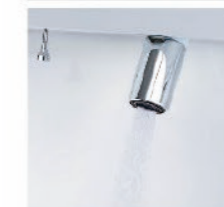

簡単キレイを追求した **キレイアップ水栓**

一般的なカウンターや洗面器に付いた水栓と比べると、キレイアップ水栓は、水栓まわりに水がたまりにくいので、拭き掃除の手間がほとんどありません。

吐水切替

シャワー吐水
水ハネの少ない微細シャワーは従来比の20%の節水ができます。

整流吐水

整流吐水

ホース収納式

ホースを引き出して使えるので、ボウル手前に水を流すこともできます。