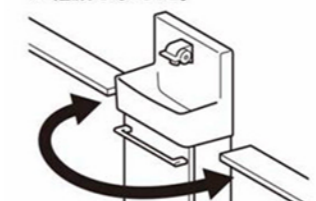

選びやすい左右共通仕様

左右共通設計なので、建築条件に応じて選ぶわずらわしさが軽減しました。

低ホルムアルデヒド最高等級

F☆☆☆☆

下地材を含むすべての木質系材料

建築基準法(シックハウス対策)が定めたホルムアルデヒド放散速度に関する基準の最高等級区分を満たす商品です。