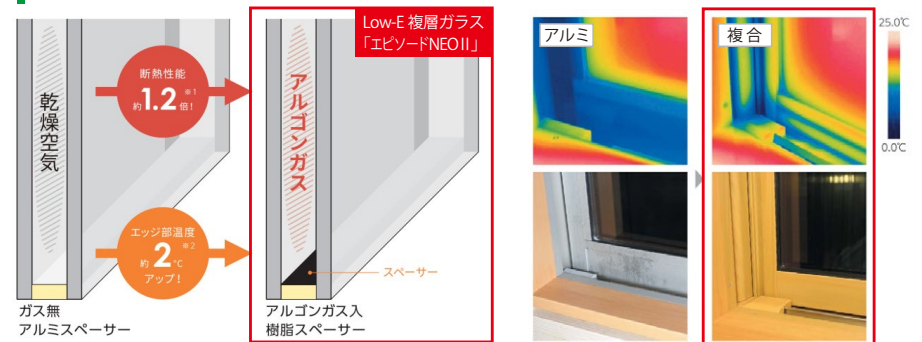

株式会社 LIXIL

LIXILの環境への取組が業界トップランナーとして環境大臣より認定されました。

窓サッシ・玄関ドア

窓サッシ エピソードII NEO

省エネ上位等級の断熱等性能等級5に対応窓の室内側に、断熱性・防露性に優れた『樹脂』のメリットをプラスしたことにより、高い断熱性能を実現。窓周辺を外気温の影響から守り、健やかな室内環境を保ちます。

Low-E 複層ガラス

熱が伝わりにくいアルゴンガスを入れ、断熱性能を高めました。またガラスの端部から熱が流出しないよう、樹脂スペーサーを採用。冬は内側の熱を逃がさず、夏は外側の熱気を防ぎます。

外気が室内に伝わりづらく結露しにくい、断熱性能に優れた「Low-E 複層ガラス」

左：乾燥空気入りとアルゴンガス入り複層ガラスの断熱性能の違い
右：アルミサッシと複合樹脂の室内から見た熱の伝わり方の違い

玄関ドア ヴェナートシリーズ

※玄関ドアイメージ

毎日使う玄関ドアをもっと快適に。カンタン操作なのに、安心も備えた便利な機能。

外観になじむ高級感のある美しさと、鍵穴を見せない防犯性の高さが両立するデザイン。また機能性も、断熱構造で気密性が高く、冷暖房効率に優れた省エネ仕様です。防犯面は「セキュリティサムターン」が標準装備。さらにタグキーをかざしたり、リモコンキーでの遠隔操作により施錠が可能で「スマートコントロールキー」を採用し、より便利に使いやすくなりました。