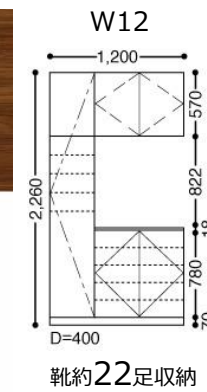

Parts マット シルバー