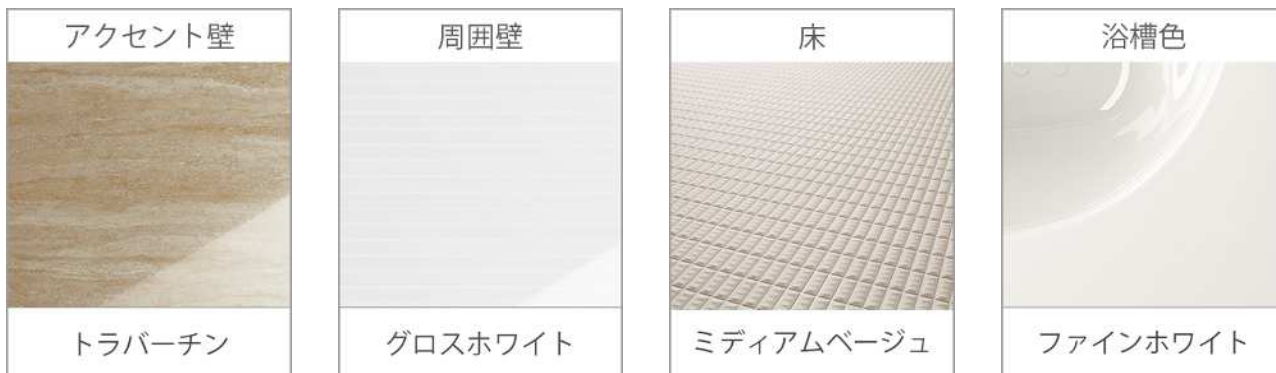

扉のお手入れ

扉の表面に、コート加工を施し、
油污れも内部に浸透させることが
なく、サッと拭き取るだけで簡単
にお手入れできます。

こちらはイメージのため実際とは異なります。ご了承ください。

Bath Saloon **R o o m y** Free Style Plan

◇選択イメージ

◇カラーテイスト

※お客様の選択されたカラーコーディネートは上記となりますが、実際の色調はサンプル帳などでご確認ください。