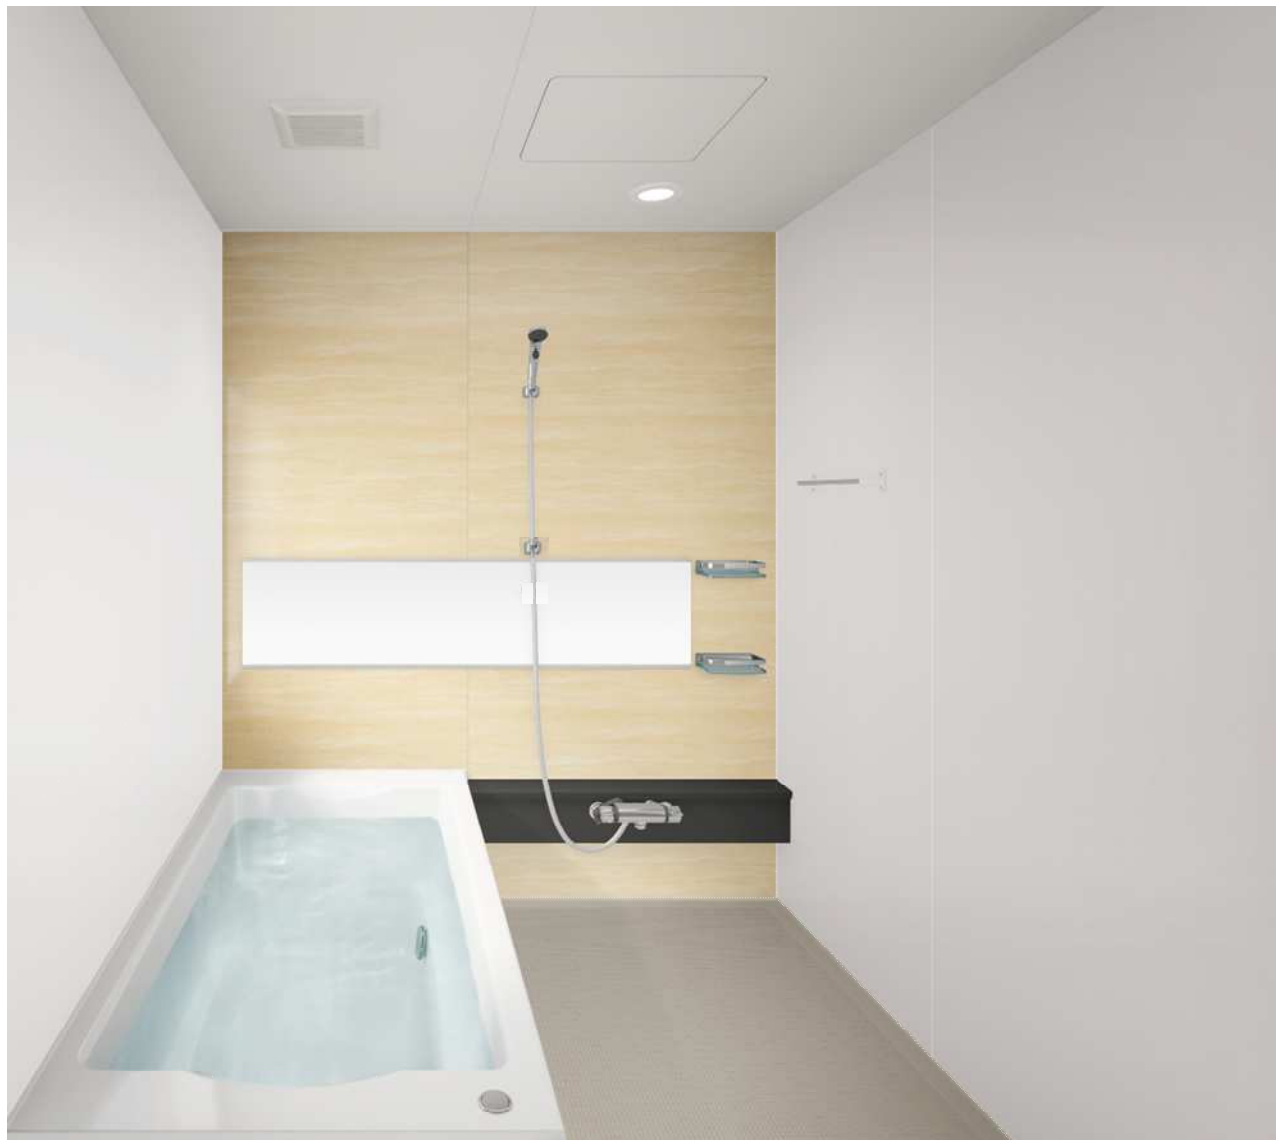

Bath Saloon **R o o m y** Free Style Plan

◇選択イメージ