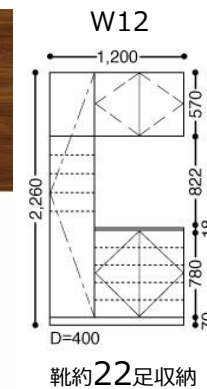

●手挟みへの配慮

扉の開閉時、折れ部に指を挟みにくい形状にしています。

●ノンレール納まり

下枠のないフラットな納まりで、お掃除も簡単です。

Parts マット シルバー

ハンドル

玄関収納

W12 プラン-2A
Y1デザイン (コの字型)