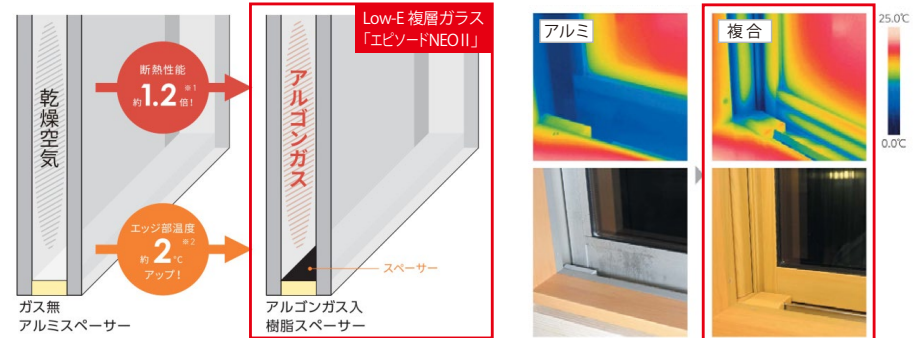

窓サッシ・玄関ドア

窓サッシ エピソードII NEO

省エネ上位等級の断熱等性能等級5に対応

窓の室内側に、断熱性・防露性に優れた『樹脂』のメリットをプラスしたことにより、高い断熱性能を実現。窓周辺を外気温の影響から守り、健やかな室内環境を保ちます。

Low-E 複層ガラス

熱が伝わりにくいアルゴンガスを入れ、断熱性能を高めました。またガラスの端部から熱が流出しないよう、樹脂スペーサーを採用。冬は内側の熱を逃がさず、夏は外側の熱気を防ぎます。

外気が室内に伝わりづらく結露しにくい、断熱性能に優れた「Low-E 複層ガラス」

左：乾燥空気入りとアルゴンガス入り複層ガラスの断熱性能の違い
右：アルミサッシと複合樹脂の室内から見た熱の伝わり方の違い

玄関ドア ヴェナートシリーズ

毎日使う玄関ドアをもっと快適に。

カンタン操作なのに、安心も備えた便利な機能。

外観になじむ高級感のある美しさと、鍵穴を見せない防犯性の高さが両立するデザイン。また機能性も、断熱構造で気密性が高く、冷暖房効率に優れた省エネ仕様です。