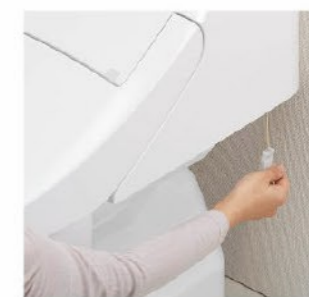

停電対応

停電の際も手動で洗浄することができます。