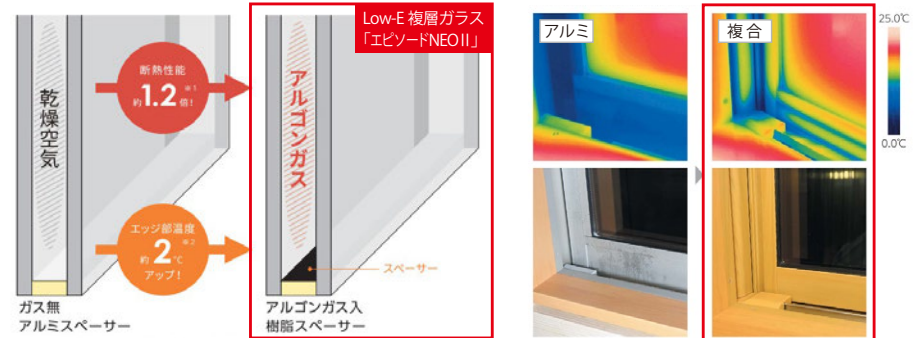

窓サッシ・玄関ドア

窓サッシ エピソードII NEO

省エネ上位等級の断熱等性能等級5に対応窓の室内側に、断熱性・防露性に優れた『樹脂』のメリットをプラスしたことにより、高い断熱性能を実現。窓周辺を外気温の影響から守り、健やかな室内環境を保ちます。

Low-E 複層ガラス

熱が伝わりにくいアルゴンガスを入れ、断熱性能を高めました。またガラスの端部から熱が流出しないよう、樹脂スペーサーを採用。冬は内側の熱を逃がさず、夏は外側の熱気を防ぎます。

外気が室内に伝わりづらく結露しにくい、断熱性能に優れた「Low-E 複層ガラス」

左：乾燥空気入りとアルゴンガス入り複層ガラスの断熱性能の違い
右：アルミサッシと複合樹脂の室内から見た熱の伝わり方の違い

玄関ドア ヴェナートシリーズ

毎日使う玄関ドアをもっと快適に。カンタン操作なのに、安心も備えた便利な機能。

外観になじむ高級感のある美しさと、鍵穴を見せない防犯性の高さが両立するデザイン。また機能性も、断熱構造で気密性が高く、冷暖房効率に優れた省エネ仕様です。防犯面は「セキュリティサムターン」が標準装備。さらにタグキーをかざしたり、リモコンキーでの遠隔操作により施錠が可能で「スマートコントロールキー」を採用し、より便利に使いやすくなりました。