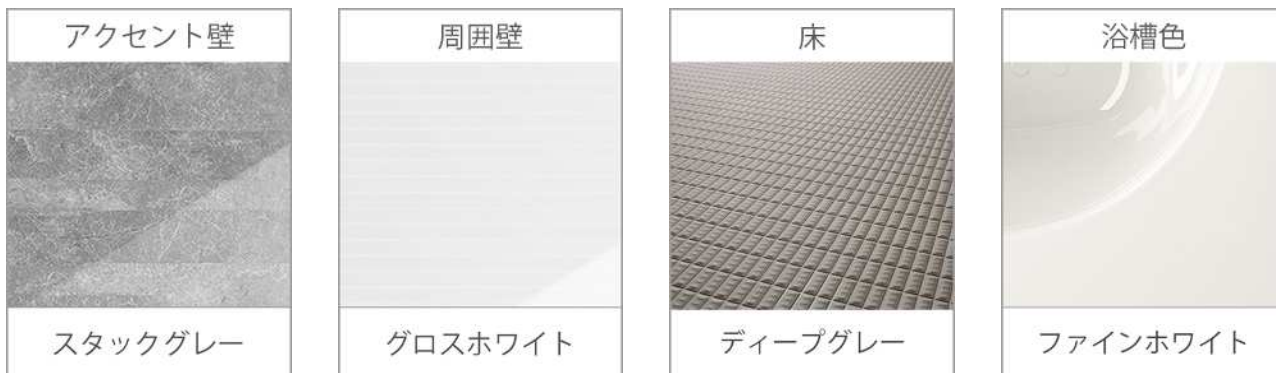

◇カラーテイスト

※お客様の選択されたカラーコーディネートは上記となりますが、実際の色調はサンプル帳などでご確認ください。

- ●商品は印刷のため実際の色とは多少異なっております。
- ●商品によっては、改良などにより仕様、寸法、カラーなどに変更が生じる場合がございます。
- ●合成画像に表示される置換、オプション部品はサイズやドア位置により図面の表示内容と異なる場合がございます。
- ●このプレゼンシートはお客様の選択された仕様・内容を全て反映しない場合がございます。ご理解の程、宜しくお願い致します。

◇製品紹介

★お手入れカンタン 「お手入れカンタン」にこだわりました。

●スリム排水口

業界初のスリムな形状を採用することで見た目はスッキリ、お手入れはラクラク。カンタンお手入れで常に清潔さを保てるクリーンな排水口です。

●洗い場フロア

スッパリと乾いていつも爽やかな水はけのいい、洗い場フロア。

●ドア

凹凸やパッキンをなくした、お掃除しやすいドア。

●乾式目地

カビが付きにくい、乾式目地。浴室を清潔に保てます。

折戸

パッキンレスで凹凸が少なく、カビが付きにくいのでお手入れが簡単なドア

環境に配慮しながら「家計にやさしい」浴室です。

●高断熱浴槽

お湯は後4時間たっても湯温の低下は約2.5℃以内。追い焚きいらずの「高断熱浴槽」。

浴槽を断熱材で包み込んでいるため、湯温が4時間経っても約2.5℃しか下がらない保温構造。家族の入浴時間が違っても、追い焚きがほとんど必要ありません。

約2.5℃しか低下しない

●省エネ照明

消費電力を抑えかつ長寿命のLEDダウンライト。

●節水シャワー

たっぷりの浴び心地と節水の両立ワンストップeシャワー。

ワンストップシャワー (メッキ)

手元のボタンを押すだけで、簡単に止水・吐水ができる。節水効果の高いシャワーです。

「安心」して「安全」に入浴できる浴室になりました。

●洗い場フロア

スッパリ乾いて滑りにくい、安心形状の洗い場フロア。

表面の小さい突起が洗い場の滑りを防ぎ、安心してお使いいただけます。

●手すり

身体に近く、手が届きやすい。入浴動作をサポートする手すり。くぼみが握りやすく安心です。

●枠グリップ

枠の中央部は60mmの幅で細く、入浴動作をサポートする手すり。くぼみが握りやすく安心です。

●マイクロストップ

滑りにくく、姿勢が安定。安全入浴が快適に繋がります。

ポップアップ排水栓

換気扇FY-17C6USK 松下

LED ダウンライト照明

インテリア性も高く、長寿命で信頼性の高いLEDを採用。