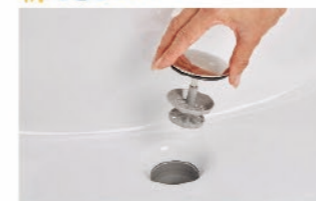

新てまなし排水口・マルチボルトトラップ

新てまなし排水口

排水口の中までスポンジでサッとお掃除。水はけが良い大口径φ55の排水口。