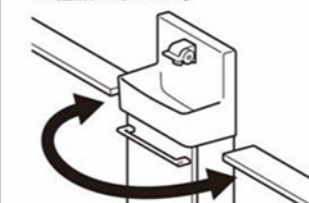

洗剤×2
ブラシ×1

※写真はイメージです。

アクアセラミック

従来の衛生陶器ではできなかった「ガンコな水アカ」も「汚れ」もどちらも落とせる、お掃除ラクラクな衛生陶器です。

疑似汚れを塗布後、洗浄して拭き取った様子。一目で違いがわかります。

AQUA CERAMIC

SIAA ISO22196 for KOHKKIN

従来衛生陶器 アクアセラミック

水栓金具

操作しやすいレバーハンドルタイプです。

ハンドル水栓

タオル掛

さりげない形状ですっきりタオルが掛けられます。

選びやすい左右共通仕様

左右共通設計なので、建築条件に応じて選ぶわずらわしさが軽減しました。

低ホルムアルデヒド最高等級