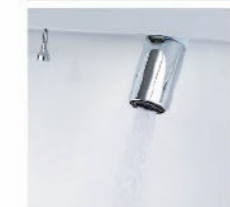

つなぎ目がなく、汚れもサッとひと拭き
キレイアップカウンター

※写真はイメージです。

一体成型カウンターでつなぎ目がなく、お手入れ簡単。

カウンターは、仮置きスペースにピッタリ。

キレイアップ水栓

簡単キレイを追求した **キレイアップ水栓**

一般的なカウンターや洗面器に付いた水栓と比べると、キレイアップ水栓は、水栓まわりに水がたまりにくいので、拭き掃除の手間がほとんどありません。

吐水切替

シャワー吐水
水ハネの少ない微細シャワーは従来比の20%の節水ができます。

整流吐水

ホース収納式

ホースを引き出して使えるので、ボウル手前に水を流すこともできます。

化粧台本体

フルスライドタイプ
EBFH-905SY/HD2HC

間口900mm
収納も取り出しも簡単。奥まで効率よく使いやすいキャビネットです。

ミラーキャビネット