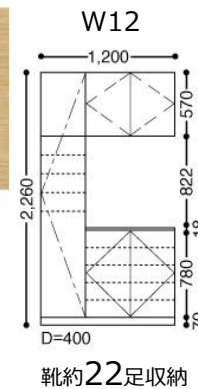

●手挟みへの配慮

扉の開閉時、折れ部に指を挟みにくい形状にしています。

●ノンレール納まり

下枠のないフラットな納まりで、お掃除も簡単です。

Parts マット シルバー

ハンドル

玄関収納

W12 プラン-2A
Y1デザイン (コの字型)