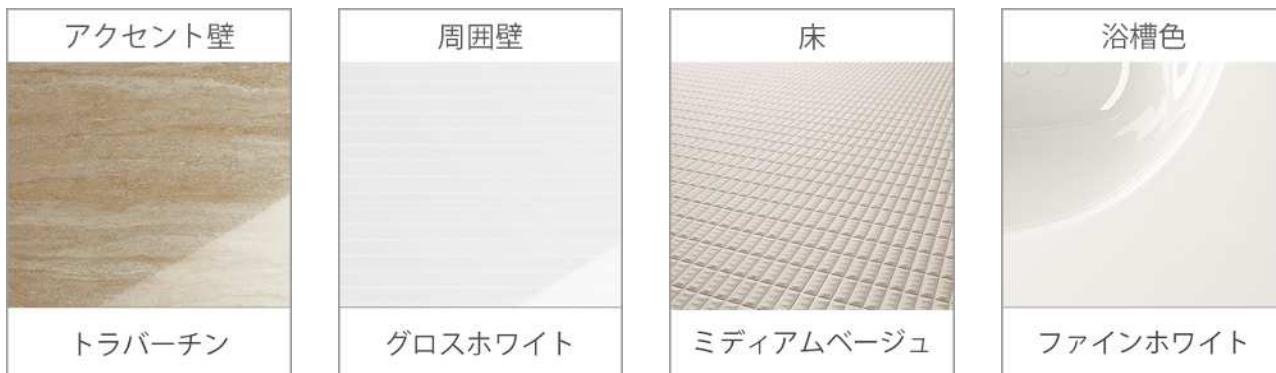

◇カラーテイスト

※お客様の選択されたカラーコーディネートは上記となりますが、実際の色調はサンプル帳などでご確認ください。

- ●商品は印刷のため実際の色とは多少異なっております。
- ●商品によっては、改良などにより仕様、寸法、カラーなどに変更が生じる場合がございます。
- ●合成画像に表示される置換、オプション部品はサイズやドア位置により図面の表示内容と異なる場合がございます。
- ●このプレゼンシートはお客様の選択された仕様・内容を全て反映しない場合がございます。ご理解の程、宜しくお願い致します。

◇製品紹介

★お手入れカンタン 「お手入れカンタン」にこだわりました。

●スリム排水口

業界初のスリムな形状を採用することで見た目はスッキリ、お手入れはラクラク。カンタンお手入れで常に清潔さを保てるクリーンな排水口です。

●洗い場フロア

スッパリと乾いていつも爽やかな水はけのいい、洗い場フロア。

●ドア

凹凸やパッキンをなくした、お掃除しやすいドア。

●乾式目地

カビが付きにくい、乾式目地。浴室を清潔に保てます。

折戸

パッキンレスで凹凸が少なく、カビが付きにくいのでお手入れが簡単なドア

環境に配慮しながら「家計にやさしい」浴室です。

●高断熱浴槽

お湯は後4時間たっても湯温の低下は約2.5℃以内。追い焚きいらずの「高断熱浴槽」。

浴槽を断熱材で包み込んでいるため、湯温が4時間経っても約2.5℃しか下がらない保温構造。家族の入浴時間が違っても、追い焚きがほとんど必要ありません。

約2.5℃しか低下しない

●省エネ照明

消費電力を抑えかつ長寿命のLEDダウンライト。

●節水シャワー

たっぷりの浴び心地と節水の両立ワンストップeシャワー。

ワンストップシャワー（メッキ）

手元のボタンを押すだけで、簡単に止水・吐水ができる。節水効果の高いシャワーです。

「安心」して「安全」に入浴できる浴室になりました。

●洗い場フロア

スッパリ乾いて滑りにくい、安心形状の洗い場フロア。

表面の小さい突起が洗い場の滑りを防ぎ、安心してお使いいただけます。

●手すり

身体に近く、手が届きやすい。入浴動作をサポートする手すり。くぼみが握りやすく安心です。

●框グリップ

框の中央部は60mmの幅で細く、入浴動作をサポートする手すり。くぼみが握りやすく安心です。

●マイクロストップ

滑りにくく、姿勢が安定。安全入浴が快適に繋がります。

ポップアップ排水栓

換気扇FY-17C6USK 松下

LED ダウンライト照明

インテリア性も高く、長寿命で信頼性の高いLEDを採用。