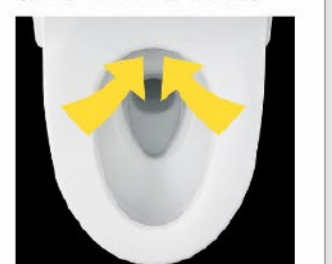

タオルリング(塗装)
KF-AA70P

コンパクトなフォルム

コンパクト設計の奥行760mmなので、空間をより広々でき、ゆとりを生み出します。

お掃除リフトアップ

汚れが入り込みやすい便器とのすき間をラクラクお掃除。

お掃除しやすいフォルム

タンク上手洗はシームレスで拭き掃除しやすいデザイン。

鉢内スプレー

便器の表面を濡らし、汚物汚れをつきにくくするのでお掃除もラクラク。

*写真はイメージです。便器形状により塗布範囲が異なる場合があります。

フルオート便器洗浄

便座から立ち上がると自動で洗浄するので流し忘れの心配もありません。

Wパワー脱臭

着座すると自動で脱臭。

*各写真・イラストはイメージです。見積内容とは異なる場合がありますので、ご注意ください。

◆ご注意とお願い
 ・写真は印刷のため、実際の色と異なる場合がございます。現物またはサンプルなどにてご確認ください。
 ・商品によっては、予告なく改良、仕様変更などを行う場合がありますので、ご了承ください。
 ・主要部材、アイテムのみの掲載につき、ご提案プランの詳細は見積書や図面にてご確認ください。
 ・掲載内容及び写真・図版の無断掲載はかたくお断りします。(許可なく転載・流用した場合、損害賠償が発生します。)