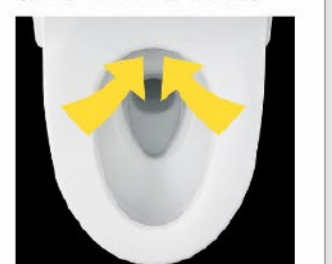

タオルリング(塗装)
KF-AA70P

コンパクトなフォルム

コンパクト設計の奥行760mmなので、空間をより広々でき、ゆとりを生み出します。

お掃除リフトアップ

汚れが入り込みやすい便器とのすき間をラクラクお掃除。

お掃除しやすいフォルム

タンク上手洗はシームレスで拭き掃除しやすいデザイン。

鉢内スプレー

便器の表面を濡らし、汚物汚れをつきにくくするのでお掃除もラクラク。

※写真イメージです。便器形状により塗布範囲が異なる場合があります。

フルオート便器洗浄

便座から立ち上がると自動で洗浄するので流し忘れの心配もありません。

Wパワー脱臭

着座すると自動で脱臭。

◆ご注意とお願い
 ・写真は印刷のため、実際の色と異なる場合がございます。現物またはサンプルなどにてご確認ください。
 ・商品によっては、予告なく改良、仕様変更などを行う場合がありますので、ご了承ください。
 ・主要部材、アイテムのみの掲載につき、ご提案プランの詳細は見積書や図面にてご確認ください。
 ・掲載内容及び写真・図版の無断掲載はかたくお断りします。(許可なく転載・流用した場合、損害賠償が発生します。)