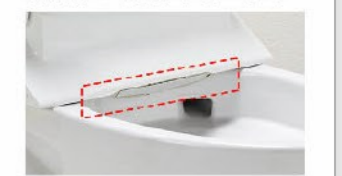

便器の表面を濡らし、汚物汚れをつきにくくするのでお掃除もラクラク。

※写真はイメージです。便器形状により塗布範囲が異なる場合があります。

コンパクトなフォルム

前出寸法を720mmに抑え、曲線を生かしたデザインとすることでコンパクトなフォルムを実現しました。

お掃除ラクラク

お掃除リフトアップ

真上に持ち上がるので、汚れが入り込みやすい便器とのすき間汚れが拭き取れて、気になるにおいも軽減できます。

キレイ便座

汚れが入りやすい便座のつぎ目がありません。さらに便座裏は防汚素材で、汚れてもサッとひと拭き、お掃除ラクラク。

停電対応

停電の際も手動で洗浄することができます。

フルオート便器洗浄

便座から立ち上がると自動的に便器を洗浄。

スッキリノズルシャッター

ノズルを使用しないときは収納し、シャッターでカバー。男子小用時などの飛沫を防ぎ、ノズルを清潔に保ちます。着脱式なので、お手入れもカンタン。

◆ご注意とお願い
 ・写真は印刷のため、実際の色と異なる場合がございます。現物またはサンプルなどにてご確認ください。
 ・商品によっては、予告なく改良、仕様変更などを行う場合がありますので、ご了承ください。
 ・主要部材、アイテムのみの掲載につき、ご提案プランの詳細は見積書や図面にてご確認ください。
 ・掲載内容及び写真・図版の無断掲載はかたくお断りします。(許可なく転載・流用した場合、損害賠償が発生します。)

株式会社 LIXIL

手洗キャビネット コフレル スリム

YL-DA82SKH12B/WAW

INAX

3DCGによるイメージ画像です。
反対壁に設置されている商品がある場合は表示されていません。

フランジレス排水口でお掃除ラクラク

フランジレス排水口+バックガードでお掃除ラクラク。

排水口まわりの金具(フランジ)をなくして継ぎ目のないポウルを実現。汚れがたまりにくく、ふき取り掃除も簡単です。