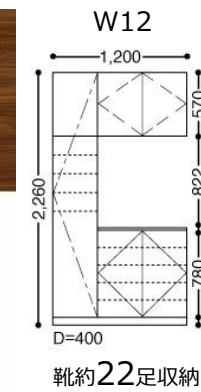

Parts マット シルバー

ハンドル

玄関収納

W12 プラン-2A
Y1デザイン (コの字型)

Parts マット シルバー

ハンドル

●ウォールキャビネット

●棚板