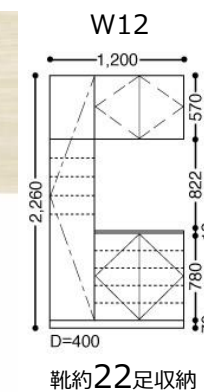

Parts マット シルバー