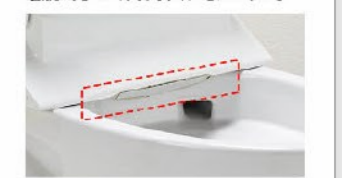

便器の表面を濡らし、汚物汚れをつきにくくするのでお掃除もラクラク。

※写真はイメージです。便器形状により塗布範囲が異なる場合があります。

コンパクトなフォルム

前出寸法を720mmに抑え、曲線を生かしたデザインとすることでコンパクトなフォルムを実現しました。

フルオート便器洗浄

便座から立ち上がると自動的に便器を洗浄。

スッキリノズルシャッター

ノズルを使用しないときは収納し、シャッターでカバー。男子小用時などの飛沫を防ぎ、ノズルを清潔に保ちます。着脱式なので、お手入れもカンタン。