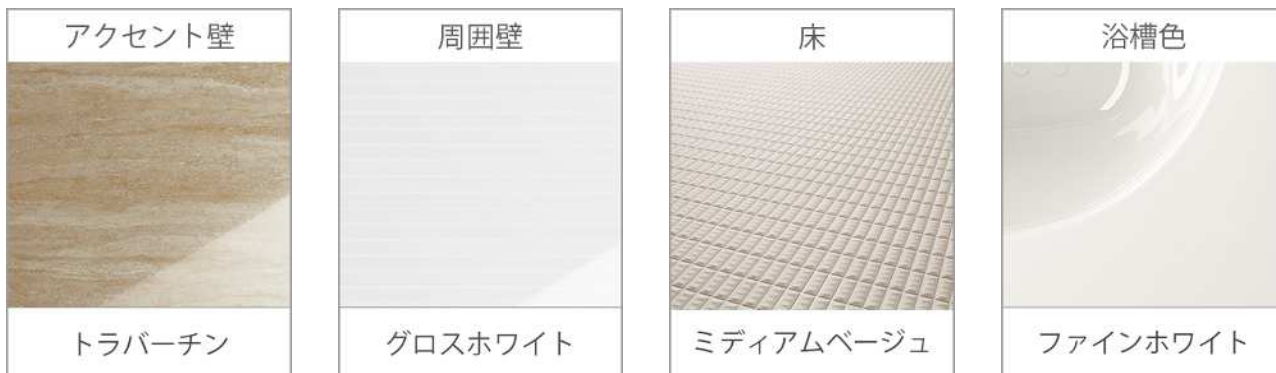

◇カラーテイスト

※お客様の選択されたカラーコーディネートは上記となりますが、実際の色調はサンプル帳などでご確認ください。

- ●商品は印刷のため実際の色とは多少異なっております。
- ●商品によっては、改良などにより仕様、寸法、カラーなどに変更が生じる場合がございます。
- ●合成画像に表示される置換、オプション部品はサイズやドア位置により図面の表示内容と異なる場合がございます。
- ●このプレゼンシートはお客様の選択された仕様・内容を全て反映しない場合がございます。ご理解の程、宜しくお願い致します。

◇製品紹介

★お手入れカンタン 「お手入れカンタン」にこだわりました。

●スリム排水口

業界初のスリムな形状を採用することで見た目はスッキリ、お手入れはラクラク。カンタンお手入れで常に清潔さを保てるクリーンな排水口です。

●洗い場フロア

スッパリと乾いていつも爽やかな水はけのいい、洗い場フロア。

●ドア

凹凸やパッキンをなくした、お掃除しやすいドア。

●乾式目地

カビが付きにくい、乾式目地。浴室を清潔に保てます。

折戸

パッキンレスで凹凸が少なく、カビが付きにくいのでお手入れが簡単なドア

eco 環境に配慮しながら「家計にやさしい」浴室です。

●高断熱浴槽

お湯は後4時間たっても湯温の低下は約2.5℃以内。追い焚きいらずの「高断熱浴槽」。

浴槽を断熱材で包み込んでいるため、湯温が4時間経っても約2.5℃しか下がらない保温構造。家族の入浴時間が違っても、追い焚きがほとんど必要ありません。

約2.5℃しか低下しない

●省エネ照明

消費電力を抑えかつ長寿命のLEDダウンライト。

●節水シャワー

たっぷりの浴び心地と節水の両立ワンストップeシャワー。

ワンストップシャワー (メッキ)

手元のボタンを押すだけで、簡単に止水・吐水ができる。節水効果の高いシャワーです。

i エコデザイン 「安心」して「安全」に入浴できる浴室になりました。

●洗い場フロア

スッパリ乾いて滑りにくい、安心形状の洗い場フロア。

表面の小さい突起が洗い場の滑りを防ぎ、安心してお使いいただけます。

●手すり

身体に近く、手が届きやすい。入浴動作をサポートする手すり。くぼみが握りやすく安心です。

●枠グリップ

枠の中央部は60mmの幅で細く、入浴動作をサポートする手すり。くぼみが握りやすく安心です。

●マイクロストップ

滑りにくく、姿勢が安定。安全入浴が快適に繋がります。

ポップアップ排水栓

換気扇FY-17C6USK 松下

LED ダウンライト照明

インテリア性も高く、長寿命で信頼性の高いLEDを採用。