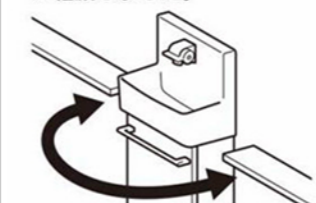

選びやすい左右共通仕様

左右共通設計なので、建築条件に応じて選ぶわずらわしさが軽減しました。

低ホルムアルデヒド最高等級

下地材を含むすべての木質系材料

建築基準法(シックハウス対策)が定めたホルムアルデヒド放散速度に関する基準の最高等級区分を満たす商品です。