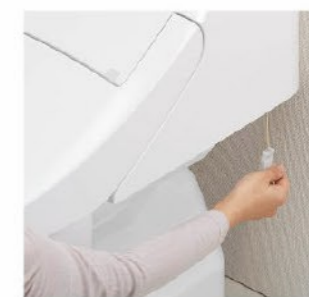

お掃除リフトアップ

真上に持ち上がるので、汚れが入り込みやすい便器とのすき間汚れが拭き取れて、気になるにおいも軽減できます。

キレイ便座

汚れが入りやすい便座のつぎ目がありません。さらに便座裏は防汚素材で、汚れてもサッとひと拭き、お掃除ラクラク。

停電対応

停電の際も手動で洗浄することができます。

鉢内スプレー

便器の表面を濡らし、汚物汚れをつきにくくするのでお掃除もラクラク。