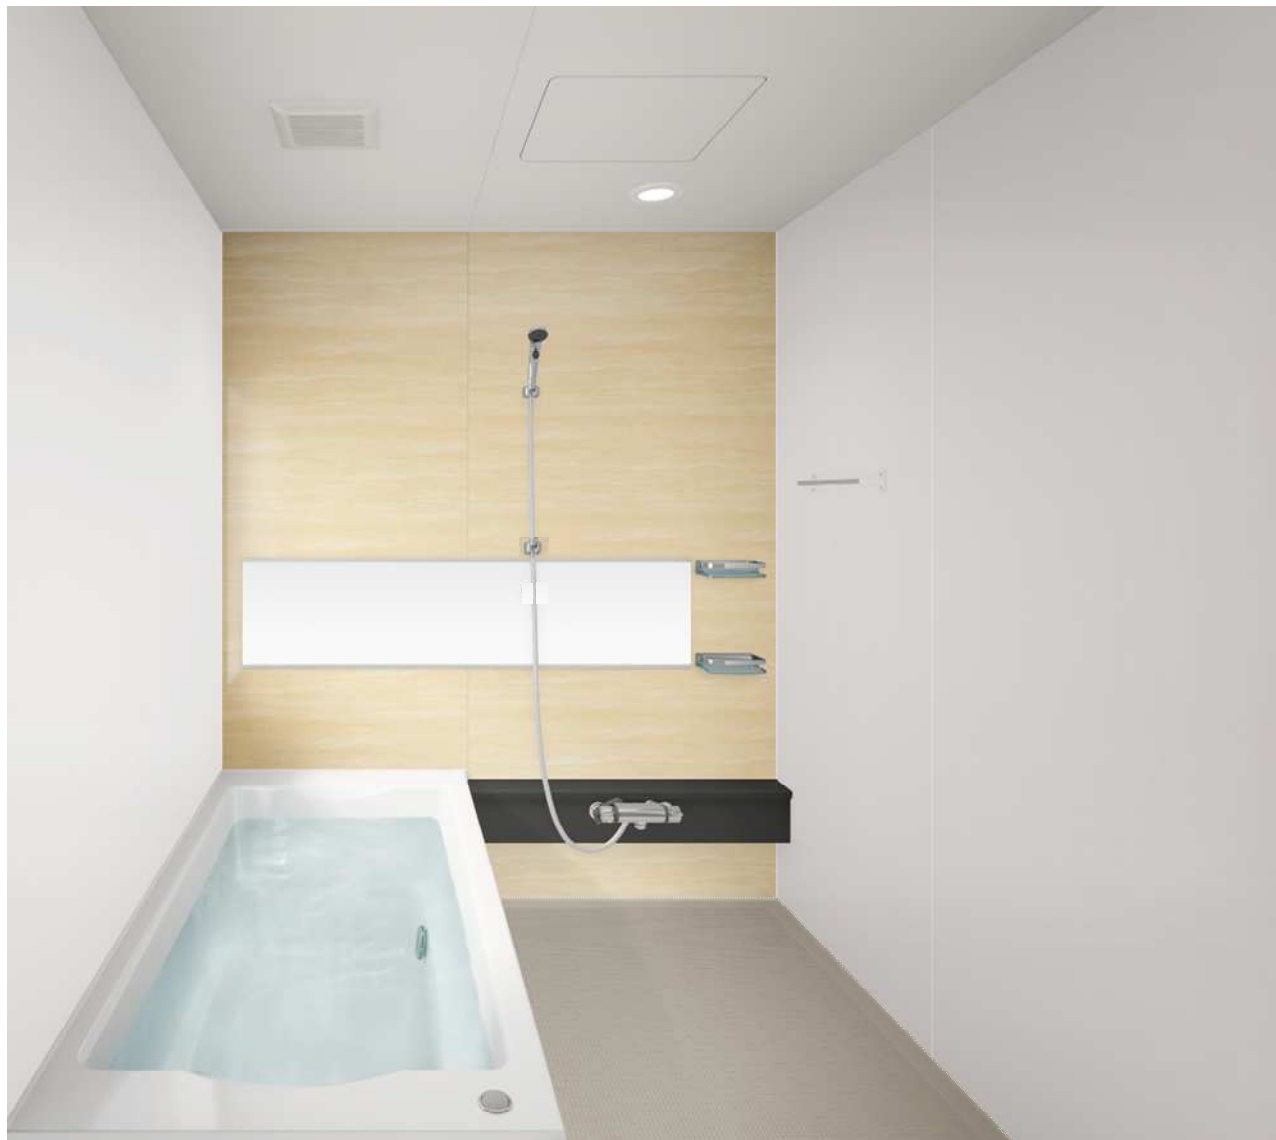

Bath Saloon Roomy Free Style Plan

◇選択イメージ