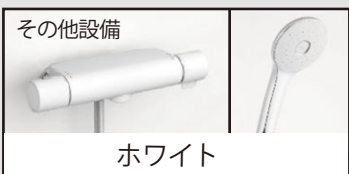

シンク前収納
包丁差し(ロック付き)、まな板、ふきん、ラップなどが収納できます。

スタンダードレール
重いものを入れてもスムーズに動くレールです。

シンクキャビネット
スライド収納プラン
ボールなどのシンクでよく使う道具を収納します。

コンロキャビネット
スライド収納タイプ

コンロ横引出し
火まわりの近くに、小物類を収納することが出来ます。

ベースキャビネット
1段引出しタイプ

間口/奥行き/高さ
255cm/65cm/85cm

※CGによるイメージなので、実際の色や仕様とは異なります。

壁パネル
マーフィルベージュ

カウンター/エプロン/収納
ホワイト

サーモバスS

最後のひとりで、あたたかい。
ダブルの保温構造でお湯が冷めにくい。
(JIS高断熱浴槽準拠)

保温組フタ
サーモバスS
浴槽保温材

組フタ保温材

※イメージです。
※写真はイメージです。