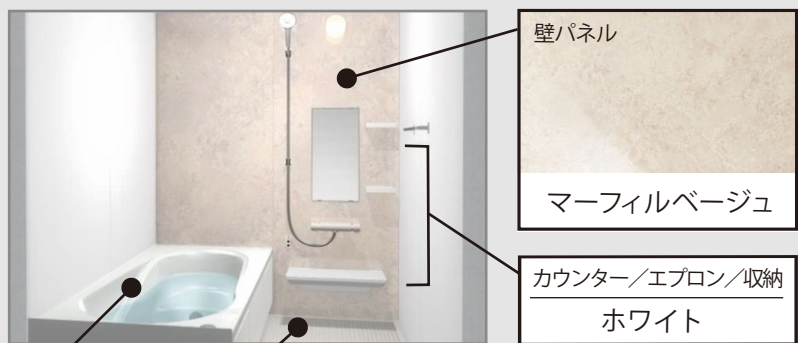

シンク前収納
包丁差し(ロック付き)、まな板、ふきん、ラップなどが収納できます。

スタンダードレール
重いものを入れてもスムーズに動くレールです。

シンクキャビネット
スライド収納プラン
ボールなどのシンクでよく使う道具を収納します。

コンロキャビネット
スライド収納タイプ

コンロ横引出し
火まわりの近くに、小物類を収納することが出来ます。

ベースキャビネット
1段引出しタイプ

間口/奥行き/高さ
255cm/65cm/85cm

※CGによるイメージなので、実際の色や仕様とは異なります。

壁パネル
マーフィルベージュ

カウンター/エプロン/収納
ホワイト

サーモバスS

最後のひとりで、あたたかい。
ダブルの保温構造でお湯が冷めにくい。
(JIS高断熱浴槽準拠)

保温組フタ
サーモバスS
浴槽保温材

組フタ保温材

※イメージです。
※写真はイメージです。

パツとくるりんポイ排水口

パツとゴミがまとまって、
カンタンにポイッ。

排水
排水
安定した湯を生み出す、
底面まで延びた排水面と
内すい構造 ※2

小さくゴミをまとめる
底面構造

スムーズに水や
髪を洗す半円形状の
立ち上がり ※1

湯でまとまったゴミをポイッとするだけ。

※写真は湯が見えるように排水口の
蓋を外しています。ご使用の際は
排水口に蓋をしてください。

頭や身体を洗うときなど
の排水。