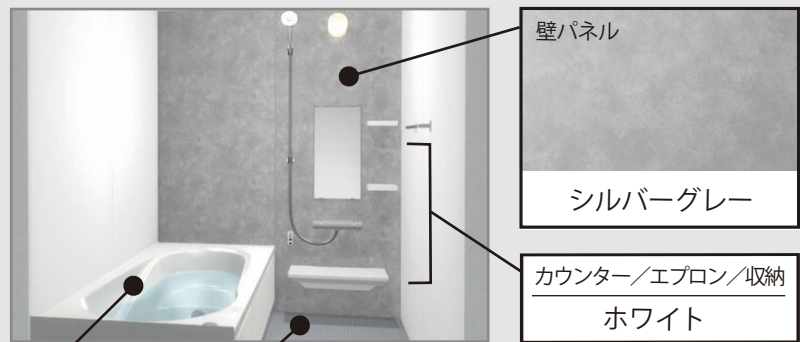

コンロキャビネット
スライド収納タイプ

コンロ横引出し
火まわりの近くに、
小物類を収納することが出来ます。

ベースキャビネット
1段引出しタイプ

間口/奥行き/高さ
255cm/65cm/85cm

※CGによるイメージなので、実際の色や仕様とは異なります。

サーモバスS

最後のひとりで、あたたかい。
ダブルの保温構造でお湯が冷めにくい。
(JIS高断熱浴槽準拠)

保温組
サーモバスS
浴槽保温材

組フタ保温材

※イメージ図です。
動画はこちら

パツとくるりんポイ排水口

パツとゴミがまとまって、
カンタンにポイッ。

排水

安定した湯を生み出す、
底面まで延びた湯水面と
円すい構造 ※2

小さくゴミをまとめる
底面構造

スムーズに水や
髪を洗す半円形状の
立ち上がり ※1

エコアクアシャワー

空気を含んだ大粒の水滴が
心地よい超節水シャワー。

心地よさと節水のヒミツ
散水板の穴の大きさや位置の工夫と、水滴にたっぷりの空気を含ませることで、ボリュームのある浴び心地と節水の両立を実現しました。

シャワーヘッド断面

空気

空気

水

大型の散水板