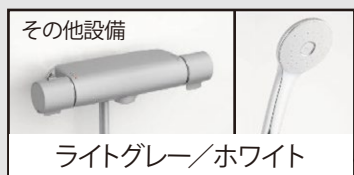

浄水器内蔵型水栓
ZSMJT428R20B(H/W)-T

人工大理石ワークトップ(ルイスグレー)
熱に強く、やわらかな質感が魅力です。

ステンレスシンク(小)
シンプルなステンレスシンクです。
W65×D48.5×H18.3cm(TU)

シンク前収納
包丁差し(ロック付き)、まな板、ふきん、
ラップなどが収納できます。

スタンダードレール
重いものを入れてもスムーズに動くレールです。

シンクキャビネット
スライド収納プラン
ボールなどのシンクでよく使う道具を収納します。

コンロキャビネット
スライド収納タイプ

コンロ横引出し
火まわりの近くに、
小物類を収納することが出来ます。

ベースキャビネット
1段引出しタイプ

間口/奥行き/高さ
255cm/65cm/85cm

※CGによるイメージなので、実際の色や仕様とは異なります。

サーモバスS

最後のひとりで、あたたかい。
ダブルの保温構造でお湯が冷めにくい。
(JIS高断熱浴槽準拠)

保温組
サーモバスS
浴槽保温材

組フタ保温材

※イメージ図です。
動画はこちら

パツとくるりんポイ排水口

パツとゴミがまとまって、
カンタンにポイッ。

排水

安定した湯を生み出す、
底面まで延びた湯水面と
円すい構造 ※2

小さくゴミをまとめる
底面構造

スムーズに水や
髪を洗す半円形状の
立ち上がり ※1