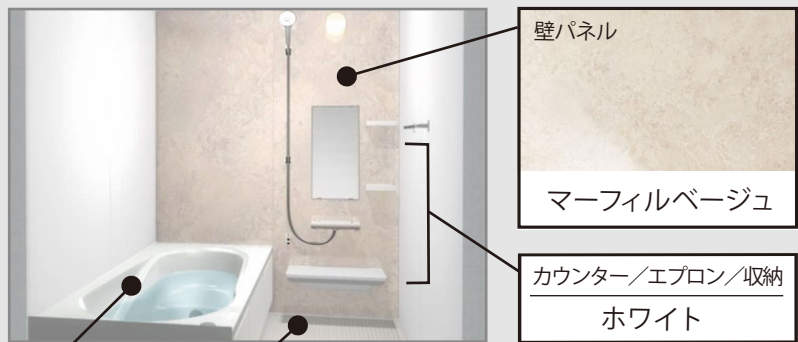

Handle

L/ショートバーシルバー

M/ショートバーブラック

※画像はイメージです。印刷の都合上、製品の色彩などが実際とは多少異なる場合があります。 ※同色の扉であってもキッチンセット全体の中で木目や色が揃わない場合があります。

間口/奥行き/高さ
255cm/65cm/85cm

※CGによるイメージなので、実際の色や仕様とは異なります。

壁パネル
マーフィルベージュ
カウンター/エプロン/収納
ホワイト

サーモバスS

最後のひとりで、あたたかい。
ダブルの保温構造でお湯が冷めにくい。
(JIS高断熱浴槽準拠)

保温組フタ
サーモバスS
浴槽保温材

組フタ保温材

※イメージです。
動画はこちら

パツとくるりんポイ排水口

パツとゴミがまとまって、
カンタンにポイッ。

排水
排水
安定した湯を生み出す、
底面まで延びた排水面と
円すい構造 ※2

スムーズに水や
髪を洗す半円形状の
立ち上がり ※1

小さくゴミをまとめる
底面構造

湯でまとまったゴミをポイッとするだけ。

※写真は湯が見えるように排水口の蓋を外しています。ご使用の際は排水口に蓋をしてください。

頭や身体を洗うときなど
の排水。

湯でまとまったゴミを
ポイ!

※写真は湯が見えるように排水口の蓋を外しています。ご使用の際は排水口に蓋をしてください。

※使用状況などの諸条件によりパツとくるりんポイ排水口の効果は異なります。

動画はこちら

エコアクアシャワー

空気を含んだ大粒の水滴が
心地よい超節水シャワー。

心地よさと節水のヒミツ
散水板の穴の大きさや位置の工夫と、水滴にたっぷりの空気を含ませることで、ボリュームのある浴び心地と節水の両立を実現しました。

シャワーヘッド断面
空気
空気
水
大型の散水板

※イメージです。
※写真はメタル製-ホワイトです。

動画はこちら

天井