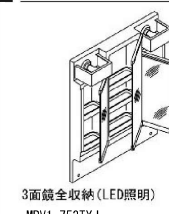

ミラーキャビネット

3面鏡全収納(LED照明)
MPV1-753TYJ