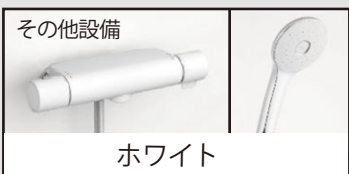

Handle

L/ショートバーシルバー

M/ショートバーブラック

※画像はイメージです。印刷の都合上、製品の色彩などが実際とは多少異なる場合があります。 ※同色の扉であってもキッチンセット全体の中で木目や色が揃わない場合があります。

間口/奥行き/高さ
255cm/65cm/85cm

※CGによるイメージなので、実際の色や仕様とは異なります。

壁パネル
マーフィルベージュ
カウンター/エプロン/収納
ホワイト

サーモバスS

最後のひとりで、あたたかい。
ダブルの保温構造でお湯が冷めにくい。
(JIS高断熱浴槽準拠)

保温組フタ
サーモバスS
浴槽保温材

組フタ保温材

※イメージです。
動画はこちら

パツとくるりんポイ排水口

パツとゴミがまとまって、
カンタンにポイッ。

排水
排水
安定した湯を生み出す、
底面まで延びた排水面と
円すい構造 ※2

スムーズに水や
髪を洗す半円形状の
立ち上がり ※1

小さくゴミをまとめる
底面構造

湯でまとまったゴミをポイッとするだけ。

※写真は湯が見えるように排水口の蓋を外しています。ご使用の際は排水口に蓋をしてください。

頭や身体を洗うときなど
の排水。

湯でまとまったゴミを
ポイ!

※写真は湯が見えるように排水口の蓋を外しています。ご使用の際は排水口に蓋をしてください。

※使用状況などの諸条件によりパツとくるりんポイ排水口の効果は異なります。