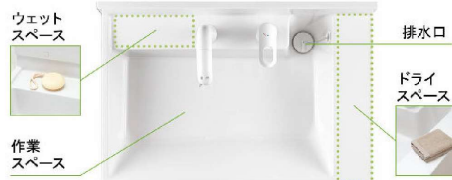

洗面化粧台 PV

間口750mm PV2N-755S (4) Y/MPV1-753TYJ

LIXIL

CG合成によるイメージ画像です。

ご選定カラー

VP1H
扉：VP1 (ホワイト)
洗面器：ホワイト

洗面器

お手入れと使いやすさが自慢の洗面器

右奥の排水口だから作業スペースが広々。つけおき洗いやバケツの水くみに便利な洗面器です。

排水管を右奥にレイアウト。収納スペースが広がりバケツやストック品などもしまいやすくなりました。

※イメージ

スキマなし排水口

排水口まで一体で汚れが溜まりにくい

排水口は、洗面器と一体成形になった新構造。Φ5.1mmの大口径なのでスポンジでカンタンにお掃除ができます。

回すだけで開閉できる上下昇降式排水栓

ヘアキャッチャーに溜まったゴミが直接見えず、スッキリ。

スムーズ通水のヘアキャッチャー
ヘアキャッチャーはゴミがたまって水がスムーズに流れやすいなめな形状です。

化粧台本体

背の高いものや、かさばるものを収納できます。洗面器の高さは使いやすい800mmです。

扉タイプ
PV2N-755S (4) Y/VP1H

水栓金具

シングルレバー・洗髪シャワー水栓 吐水切替なし

エコハンドル

よく使う正面のハンドル位置で「水」を出す省エネ設計