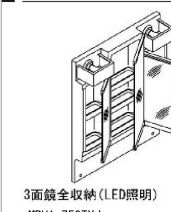

ミラーキャビネット

3面鏡全収納 (LED照明)
MPV1-753TYJ