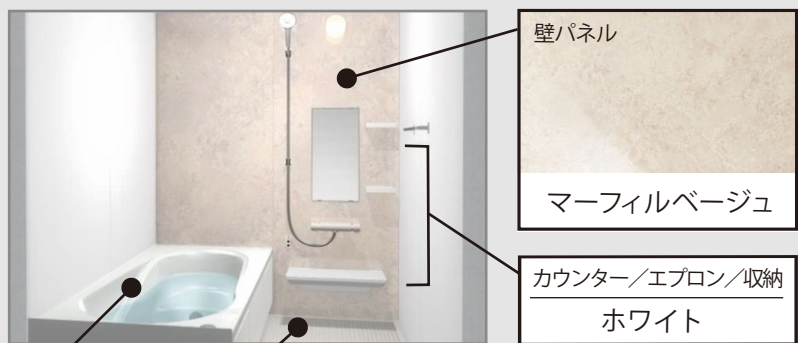

L/ショートバーシルバー

M/ショートバーブラック

カラーコーディネート
ネットを簡単に
お試しください。

※画像はイメージです。印刷の都合上、製品の色彩などが実際とは多少異なる場合があります。 ※同色の扉であってもキッチンセット全体の中で木目や色が揃わない場合があります。

間口/奥行き/高さ
255cm/65cm/85cm

※CGによるイメージなので、実際の色や仕様とは異なります。

壁パネル
マーフィルベージュ

カウンター/エプロン/収納
ホワイト

サーモバスS

最後のひとりで、あたたかい。
ダブルの保温構造でお湯が冷めにくい。
(JIS高断熱浴槽準拠)

保温組フタ
サーモバスS
浴槽保温材

組フタ保温材

※イメージです。
※写真はイメージです。

パツとくるりんポイ排水口

パツとゴミがまとまって、
カンタンにポイッ。

排水
排水
安定した湯を生み出す、
底面まで延びた排水面と
円すい構造 ※2

スムーズに水や
髪を洗う半円形状の
立ち上がり ※1

小さくゴミをまとめる
底面構造

湯でまとまったゴミをポイッとするだけ。

※写真は湯が見えるように排水口の
蓋を外しています。ご使用の際は
排水口に蓋をしてください。

頭や身体を洗うときなど
の排水。

湯でまとまったゴミを
ポイ!

※写真はイメージです。
※使用状況などの諸条件によりパツとくるりんポイ排水口の効果は異なります。

エコアクアシャワー

空気を含んだ大粒の水滴が
心地よい超節水シャワー。

心地よさと節水のヒミツ
散水板の穴の大きさや位置の工夫と、水滴にたっぷりの空気を含ませることで、ボリュームのある浴び心地と節水の両立を実現しました。

シャワーヘッド断面
空気
空気
水
大型の散水板

※イメージです。
※写真はメタル製-ホワイトです。

天井

※写真はイメージです。

ドア