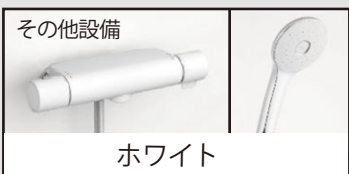

サーモバスS

最後のひとりで、あたたかい。
ダブルの保温構造でお湯が冷めにくい。
(JIS高断熱浴槽準拠)

保温組フタ
サーモバスS
浴槽保温材

組フタ保温材

※イメージです。
※写真はイメージです。

パツとくるりんポイ排水口

パツとゴミがまとまって、
カンタンにポイッ。

排水
排水
安定した湯を生み出す、
底面まで延びた排水面と
円すい構造 ※2

スムーズに水や
髪を洗う半円形状の
立ち上がり ※1

小さくゴミをまとめる
底面構造

湯でまとまったゴミをポイッとするだけ。

※写真は湯が見えるように排水口の
蓋を外しています。ご使用の際は
排水口に蓋をしてください。

頭や身体を洗うときなど
の排水。

湯でまとまったゴミを
ポイ!

※写真はイメージです。
※使用状況などの諸条件によりパツとくるりんポイ排水口の効果は異なります。

エコアクアシャワー

空気を含んだ大粒の水滴が
心地よい超節水シャワー。

心地よさと節水のヒミツ
散水板の穴の大きさや位置の工夫と、水滴にたっぷりの空気を含ませることで、ボリュームのある浴び心地と節水の両立を実現しました。

シャワーヘッド断面
空気
空気
水
大型の散水板

※イメージです。
※写真はメタル製-ホワイトです。

天井

※写真はイメージです。

ドア

カラーリネーション
本体カラー
■WM (Sホワイト)
■S1 (シルバー)
■BK (ブラック)

■ドア枠の色はサッシ合わせと
なるため物件により異なります。
折り戸 [11mm 段差] (B00W)
VDY-800206R (S1)/K

照明

※照明灯数は、浴室サイズ-壁ハネル等
により異なります。
スリム照明 (LEDランプ) 1灯
LDA-C1-2A

フロアタ

薄型保温2枚組フロアタ(ホワイト)

浴室換気乾燥暖房機

優れた機能でより快適なバスルームに
浴室内で洗濯物を乾かすことができるので雨の日や夜間、
花粉が気になる季節でも快適です。

※イメージ

DCモーター採用の高性能/多機能モデル

- ■24時間換気対応
  シックハウス対策として義務化されている「24時間換気」に対応。
- ■換気風量8段階
  リモコン操作で、換気部雨量8段階・送風5段階の設定ができます。
- ■3モード乾燥
  お好みに合わせて「標準」「節電」「風」の3つのモードから選べます。

▲リモコン付き

ミラー

ミラー (3060)
KM-3060 (1) S

浴槽排水栓

操作ボタン 排水栓

プッシュボタン排水栓(メタル調)

浴槽形状

※浴槽内履りバー・排水栓は参考品
エコペンチ浴槽

水はけの良い床

水はけがよく、すべりにくい。

※換気や床の清掃、使用状況などの条件
によっては水が滲ることがあります。

カウンター

収納

エプロン

分割カバータイプ

※各写真・イラストはイメージです。実際の仕様が画像と異なる場合がございますので、ご注意ください。

国マークは住宅省エネ2025キャンペーンの対象製品です。
詳細は国の公式ホームページ(二次元コード)にてご確認をお願い
します。条件によって対象可否や補助額、期間が異なります。

◆ご注意とお願い
・写真は印刷のため、実際の色と異なる場合がございます。現物またはサンプルなどにてご確認ください。
・商品によっては、予告なく改良、仕様変更などを行う場合がありますので、ご了承ください。
・主要部材、アイテムのみの掲載につき、ご提案プランの詳細は見積書や図面にてご確認ください。
・掲載内容及び写真・図版の無断掲載はかたくお断りします。(許可なく転載・流用した場合、損害賠償が発生します。)