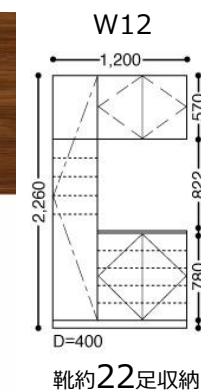

●ノンレール納まり

下枠のないフラットな納まりで、お掃除も簡単です。

Parts マット シルバー

ハンドル

玄関収納

W12 プラン-2A
Y1デザイン (コの字型)

Parts マット シルバー

ハンドル