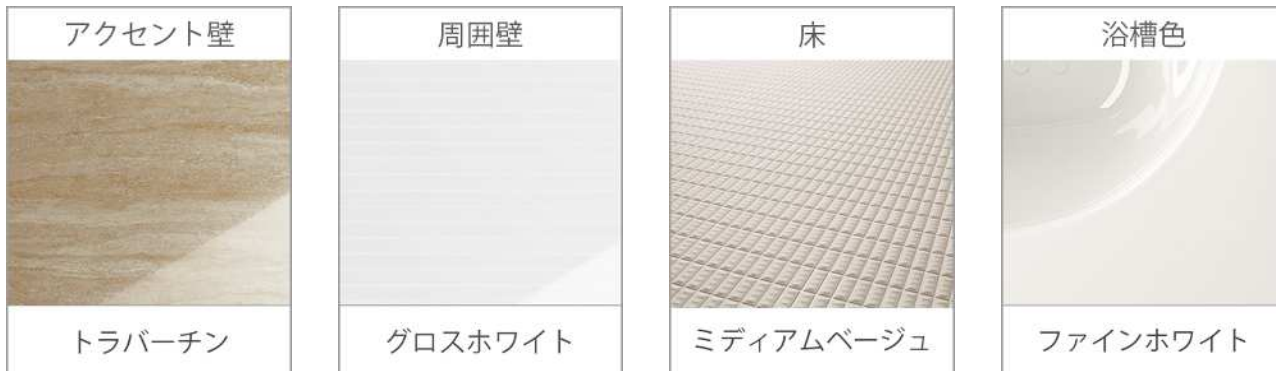

◇カラーテイスト

※お客様の選択されたカラーコーディネートは上記となりますが、実際の色調はサンプル帳などでご確認ください。

- ●商品は印刷のため実際の色とは多少異なっております。
- ●商品によっては、改良などにより仕様、寸法、カラーなどに変更が生じる場合がございます。
- ●合成画像に表示される置換、オプション部品はサイズやドア位置により図面の表示内容と異なる場合がございます。
- ●このプレゼンシートはお客様の選択された仕様・内容を全て反映しない場合がございます。ご理解の程、宜しくお願い致します。

◇製品紹介

★お手入れカンタン 「お手入れカンタン」にこだわりました。

●スリム排水口

業界初のスリムな形状を採用することで見た目はスッキリ、お手入れはラクラク。カンタンお手入れで常に清潔さを保てるクリーンな排水口です。

●洗い場フロア

スッキリと乾いていつも爽やかな水はけのいい、洗い場フロア。

●ドア

凹凸やパッキンをなくした、お掃除しやすいドア。

●乾式目地

カビが付きにくい、乾式目地。浴室を清潔に保てます。

折戸

パッキンレスで凹凸が少なく、カビが付きにくいのでお手入れが簡単なドア

eco 環境に配慮しながら「家計にやさしい」浴室です。

●高断熱浴槽

お湯は後4時間たっても湯温の低下は約2.5℃以内。追い焚きいらずの「高断熱浴槽」。

浴槽を断熱材で包み込んでいるため、湯温が4時間経っても約2.5℃しか下がらない保温構造。家族の入浴時間が違っても、追い焚きがほとんど必要ありません。

約2.5℃しか低下しない

●省エネ照明

消費電力を抑えつつ長寿命のLEDダウンライト。

●節水シャワー

たっぷりの浴び心地と節水の両立ワンストップeシャワー。

ワンストップシャワー（メッキ）

手元のボタンを押すだけで、簡単に止水・吐水ができる。節水効果の高いシャワーです。

i エコデザイン 「安心」して「安全」に入浴できる浴室になりました。

●洗い場フロア

スッキリ乾いて滑りにくい、安心形状の洗い場フロア。

表面の小さい突起が洗い場の滑りを防ぎ、安心してお使いいただけます。

●手すり

身体に近く、手が届きやすい。入浴動作をサポートする手すり。くぼみが握りやすく安心です。

●枠グリップ

枠の中央部は60mmの幅で細く、入浴動作をサポートする手すり。くぼみが握りやすく安心です。

●マイクロストップ

滑りにくく、姿勢が安定。安全入浴が快適に繋がります。

ポップアップ排水栓

換気扇FY-17C6USK 松下

LED ダウンライト照明

インテリア性も高く、長寿命で信頼性の高いLEDを採用。