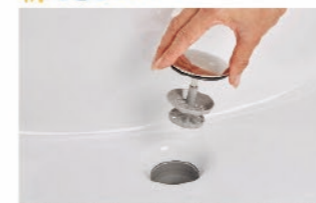

一般的なカウンターや洗面器に付いた水栓と比べると、キレイアップ水栓は、水栓まわりに水がたまりにくいので、拭き掃除の手間がほとんどありません。

吐水切替

シャワー吐水
水ハネの少ない微細シャワーは従来比の20%の節水ができます。

整流吐水

ホース収納式

ホースを引き出して使えるので、ボウル手前に水を流すこともできます。

化粧台本体

フルスライドタイプ
EBFH-905SY/HD2HC

間口900mm
収納も取り出しも簡単。奥まで効率よく使いやすいキャビネットです。

ミラーキャビネット

スリムLED照明・3面鏡・スマートポケット付全収納
MEB-903KXJU

間口900mm コンセント3個
散らばりがちなメイク小物もすっきり。小物の大きさに合わせて仕切りの位置を調整できます。

新てまなし排水口・マルチボルトトラップ

新てまなし排水口

排水口の中までスポンジでサッとお掃除。水はけが良い大口径φ55の排水口。