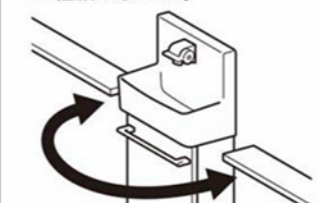

選びやすい左右共通仕様

左右共通設計なので、建築条件に応じて選ぶわずらわしさが軽減しました。

低ホルムアルデヒド最高等級

下地材を含むすべての木質系材料

建築基準法(シックハウス対策)が定めたホルムアルデヒド放散速度に関する基準の最高等級区分を満たす商品です。