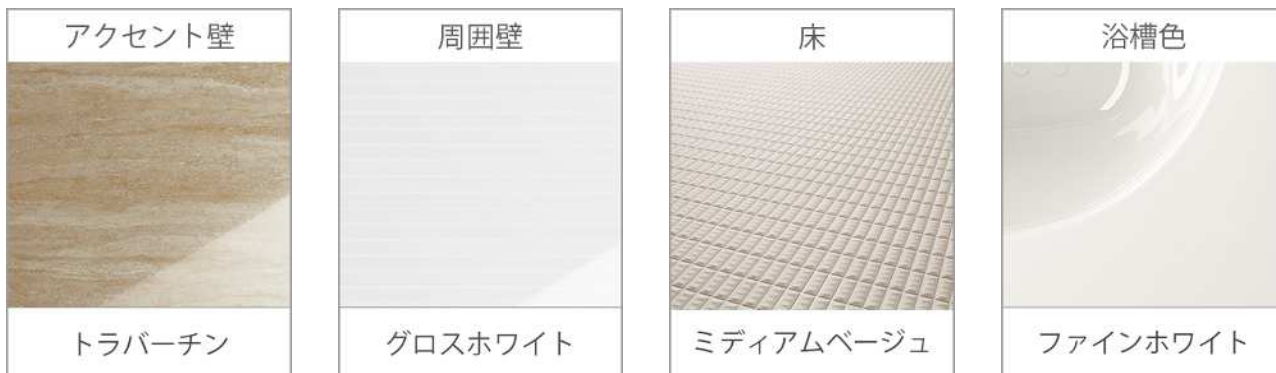

◇カラーテイスト

※お客様の選択されたカラーコーディネートは上記となりますが、実際の色調はサンプル帳などでご確認ください。

- ●商品は印刷のため実際の色とは多少異なっております。
- ●商品によっては、改良などにより仕様、寸法、カラーなどに変更が生じる場合がございます。
- ●合成画像に表示される置換、オプション部品はサイズやドア位置により図面の表示内容と異なる場合がございます。
- ●このプレゼンシートはお客様の選択された仕様・内容を全て反映しない場合がございます。ご理解の程、宜しくお願い致します。

◇製品紹介

★お手入れカンタン 「お手入れカンタン」にこだわりました。

●スリム排水口

業界初のスリムな形状を採用することで見た目はスッキリ、お手入れはラクラク。カンタンお手入れで常に清潔さを保てるクリーンな排水口です。

●洗い場フロア

スッキリと乾いていつも爽やかな水はけのいい、洗い場フロア。

●ドア

凹凸やパッキンをなくした、お掃除しやすいドア。

●乾式目地

カビが付きにくい、乾式目地。浴室を清潔に保てます。

折戸

パッキンレスで凹凸が少なく、カビが付きにくいのでお手入れが簡単なドア

環境に配慮しながら「家計にやさしい」浴室です。

●高断熱浴槽

お湯は後4時間たっても湯温の低下は約2.5℃以内。追い焚きいらずの「高断熱浴槽」。

浴槽を断熱材で包み込んでいるため、湯温が4時間経っても約2.5℃しか下がらない保温構造。家族の入浴時間が違って、追い焚きがほとんど必要ありません。

約2.5℃しか低下しない

●省エネ照明

消費電力を抑えかつ長寿命のLEDダウンライト。

●節水シャワー

たっぷりの浴び心地と節水の両立ワンストップeシャワー。

ワンストップシャワー（メッキ）

手元のボタンを押すだけで、簡単に止水・吐水ができる。節水効果の高いシャワーです。

「安心」して「安全」に入浴できる浴室になりました。

●洗い場フロア

スッキリ乾いて滑りにくい、安心形状の洗い場フロア。

表面の小さい突起が洗い場の滑りを防ぎ、安心してお使いいただけます。

●手すり

身体に近く、手が届きやすい。入浴動作をサポートする手すり。くぼみが握りやすく安心です。

●框グリップ

框の中央部は60mmの幅で細く、入浴動作をサポートする手すり。くぼみが握りやすく安心です。

●マイクロストップ

滑りにくく、姿勢が安定。安全入浴が快適に繋がります。

ポップアップ排水栓

換気扇FY-17C6USK 松下

LED ダウンライト照明

インテリア性も高く、長寿命で信頼性の高いLEDを採用。