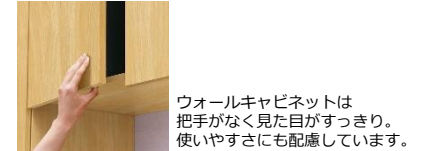

●ウォールキャビネット