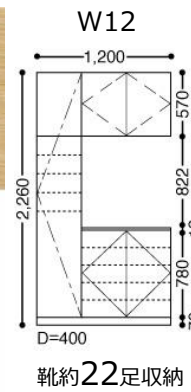

Parts マット シルバー