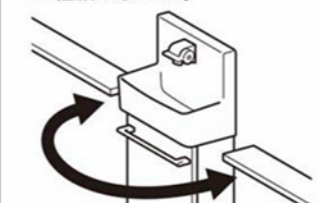

選びやすい左右共通仕様

左右共通設計なので、建築条件に応じて選ぶわずらわしさが軽減しました。

低ホルムアルデヒド最高等級

F★★★★

下地材を含むすべての木質系材料

建築基準法(シックハウス対策)が定めたホルムアルデヒド放散速度に関する基準の最高等級区分を満たす商品です。