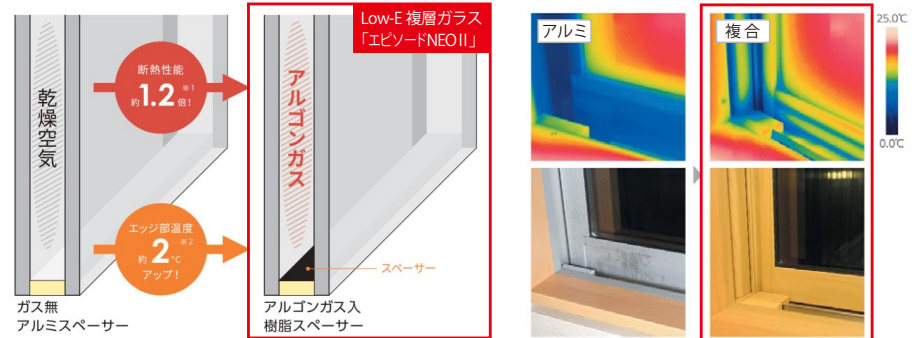

株式会社 LIXIL

窓サッシ・玄関ドア

窓サッシ エピソードII NEO

省エネ上位等級の断熱等性能等級5に対応窓の室内側に、断熱性・防露性に優れた『樹脂』のメリットをプラスしたことにより、高い断熱性能を実現。窓周辺を外気温の影響から守り、健やかな室内環境を保ちます。

Low-E 複層ガラス

熱が伝わりにくいアルゴンガスを入れ、断熱性能を高めました。またガラスの端部から熱が流出しないよう、樹脂スペーサーを採用。冬は内側の熱を逃がさず、夏は外側の熱気を防ぎます。

外気が室内に伝わりづらく結露しにくい、断熱性能に優れた「Low-E 複層ガラス」

左：乾燥空気入りとアルゴンガス入り複層ガラスの断熱性能の違い
右：アルミサッシと複合樹脂の室内から見た熱の伝わり方の違い

玄関ドア ヴェナートシリーズ

毎日使う玄関ドアをもっと快適に。カンタン操作なのに、安心も備えた便利な機能。

外観になじむ高級感のある美しさと、鍵穴を見せない防犯性の高さが両立するデザイン。また機能性も、断熱構造で気密性が高く、冷暖房効率に優れた省エネ仕様です。防犯面は「セキュリティサムターン」が標準装備。さらにタグキーをかざしたり、リモコンキーでの遠隔操作により施錠が可能で「スマートコントロールキー」を採用し、より便利に使いやすくなりました。