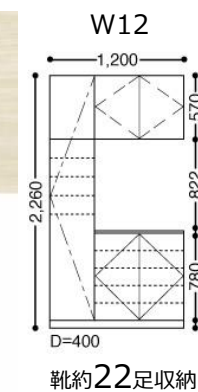

●ノンレール納まり

下枠のないフラットな納まりで、お掃除も簡単です。

Parts マット シルバー

ハンドル

玄関収納

W12 プラン-2A
Y1デザイン (コの字型)

Parts マット シルバー

ハンドル