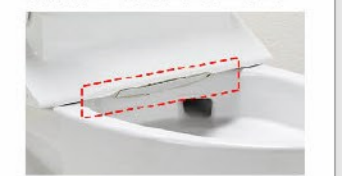

便器の表面を濡らし、汚物汚れをつきにくくするのでお掃除もラクラク。

※写真はイメージです。便器形状により塗布範囲が異なる場合があります。

コンパクトなフォルム

前出寸法を720mmに抑え、曲線を生かしたデザインとすることでコンパクトなフォルムを実現しました。

※各写真・イラストはイメージです。見積内容とは異なる場合がありますので、ご注意ください。

お掃除ラクラク

お掃除リフトアップ

真上に持ち上がるので、汚れが入り込みやすい便器とのすき間汚れが拭き取れて、気になるにおいも軽減できます。

キレイ便座

汚れが入りやすい便座のつぎ目がありません。さらに便座裏は防汚素材で、汚れてもサッとひと拭き、お掃除ラクラク。

停電対応

停電の際も手動で洗浄することができます。

フルオート便器洗浄

便座から立ち上がると自動的に便器を洗浄。

スッキリノズルシャッター

ノズルを使用しないときは収納し、シャッターでカバー。男子小用時などの飛沫を防ぎ、ノズルを清潔に保ちます。着脱式なので、お手入れもカンタン。