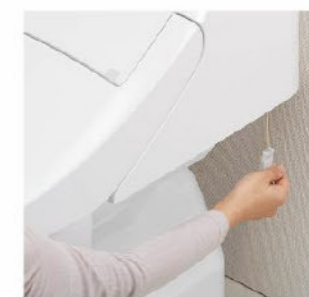

停電対応

停電の際も手動で洗浄することができます。

フルオート便器洗浄

便座から立ち上がると自動的に便器を洗浄。