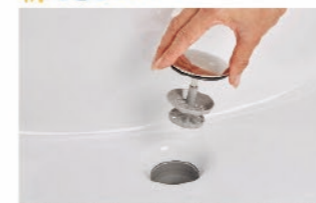

一般的なカウンターや洗面器に付いた水栓と比べると、キレイアップ水栓は、水栓まわりに水がたまりにくいので、拭き掃除の手間がほとんどありません。

吐水切替

シャワー吐水
水ハネの少ない微細シャワーは従来比の20%の節水ができます。

整流吐水

ホース収納式

ホースを引き出して使えるので、ボウル手前に水を流すこともできます。

化粧台本体

フルスライドタイプ
EBFH-905SY/HD2HC

新てまなし排水口

排水口の中までスポンジでサッとお掃除。水はけが良い大口径φ55の排水口。

マルチボルトトラップ

トラップのお掃除まで簡単

カウンター高さ

◆ご注意とお願い
・写真は印刷のため、実際の色と異なる場合がございます。現物またはサンプルなどにてご確認ください。
・商品によっては、予告なく改良、仕様変更などを行う場合がありますので、ご了承ください。
・主要部材、アイテムのみの掲載につき、ご提案プランの詳細は見積書や図面にてご確認ください。
・掲載内容及び写真・図版の無断掲載はかたくお断りします。(許可なく転載・流用した場合、損害賠償が発生します。)