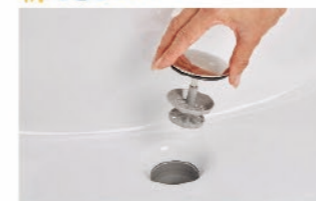

一般的なカウンターや洗面器に付いた水栓と比べると、キレイアップ水栓は、水栓まわりに水がたまりにくいので、拭き掃除の手間がほとんどありません。

吐水切替

シャワー吐水
水ハネの少ない微細シャワーは従来比の20%の節水ができます。

整流吐水

ホース収納式

ホースを引き出して使えるので、ボウル手前に水を流すこともできます。

化粧台本体

フルスライドタイプ
EBFH-905SY/HD2HC

新てまなし排水口

排水口の中までスポンジでサッと掃除。水はけが良い大口径φ55の排水口。

マルチボルトトラップ

トラップのお掃除まで簡単

カウンター高さ

◆ご注意とお願い
・写真は印刷のため、実際の色と異なる場合がございます。現物またはサンプルなどにてご確認ください。
・商品によっては、予告なく改良、仕様変更などを行う場合がありますので、ご了承ください。
・主要部材、アイテムのみの掲載につき、ご提案プランの詳細は見積書や図面にてご確認ください。
・掲載内容及び写真・図版の無断掲載はかたくお断りします。(許可なく転載・流用した場合、損害賠償が発生します。)