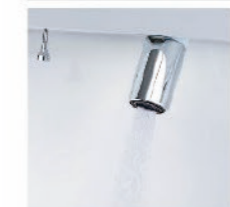

一般的なカウンターや洗面器に付いた水栓と比べると、キレイアップ水栓は、水栓まわりに水がたまりにくいので、拭き掃除の手間がほとんどありません。

吐水切替

シャワー吐水
水ハネの少ない微細シャワーは従来比の20%の節水ができます。

整流吐水

ホース収納式

ホースを引き出して使えるので、ボウル手前に水を流すこともできます。

化粧台本体

フルスライドタイプ
EBFH-905SY/HD2HC