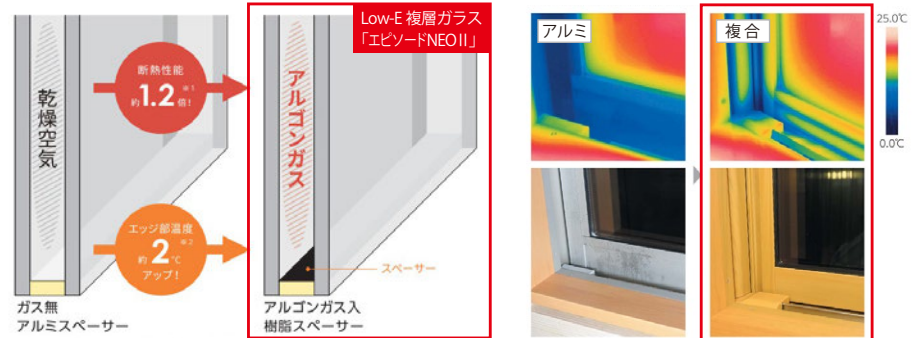

LIXILの環境への取組が業界トップランナーとして環境大臣より認定されました。

株式会社 LIXIL

窓サッシ・玄関ドア

窓サッシ エピソードII NEO

省エネ上位等級の断熱等性能等級5に対応窓の室内側に、断熱性・防露性に優れた『樹脂』のメリットをプラスしたことにより、高い断熱性能を実現。窓周辺を外気温の影響から守り、健やかな室内環境を保ちます。

Low-E 複層ガラス

熱が伝わりにくいアルゴンガスを入れ、断熱性能を高めました。またガラスの端部から熱が流出しないよう、樹脂スペーサーを採用。冬は内側の熱を逃がさず、夏は外側の熱気を防ぎます。

外気が室内に伝わりづらく結露しにくい、断熱性能に優れた「Low-E 複層ガラス」

左：乾燥空気入りとアルゴンガス入り複層ガラスの断熱性能の違い
右：アルミサッシと複合樹脂の室内から見た熱の伝わり方の違い

玄関ドア ヴェナートシリーズ

※玄関ドアイメージ

毎日使う玄関ドアをもっと快適に。カンタン操作なのに、安心も備えた便利な機能。

外観になじむ高級感のある美しさと、鍵穴を見せない防犯性の高さが両立するデザイン。また機能性も、断熱構造で気密性が高く、冷暖房効率に優れた省エネ仕様です。防犯面は「セキュリティサムターン」が標準装備。さらにタグキーをかざしたり、リモコンキーでの遠隔操作により施錠が可能で「スマートコントロールキー」を採用し、より便利に使いやすくなりました。