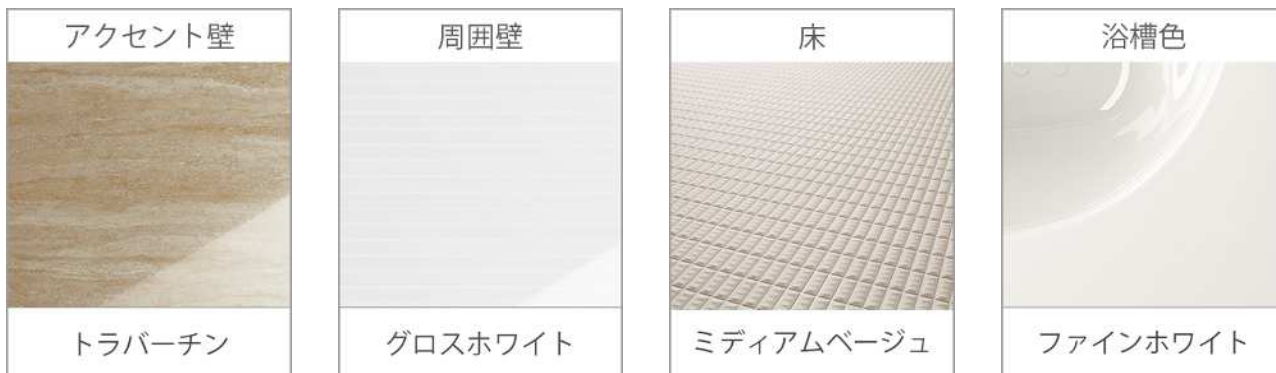

◇カラーテイスト

※お客様の選択されたカラーコーディネートは上記となりますが、実際の色調はサンプル帳などでご確認ください。

- ●商品は印刷のため実際の色とは多少異なっております。
- ●商品によっては、改良などにより仕様、寸法、カラーなどに変更が生じる場合がございます。
- ●合成画像に表示される置換、オプション部品はサイズやドア位置により図面の表示内容と異なる場合がございます。
- ●このプレゼンシートはお客様の選択された仕様・内容を全て反映しない場合がございます。ご理解の程、宜しくお願い致します。

◇製品紹介

★お手入れカンタン 「お手入れカンタン」にこだわりました。

●スリム排水口

業界初のスリムな形状を採用することで見た目はスッキリ、お手入れはラクラク。カンタンお手入れで常に清潔さを保てるクリーンな排水口です。

●洗い場フロア

スッパリと乾いていつも爽やかな水はけのいい、洗い場フロア。

●ドア

凹凸やパッキンをなくした、お掃除しやすいドア。

●乾式目地

カビが付きにくい、乾式目地。浴室を清潔に保てます。

折戸

パッキンレスで凹凸が少なく、カビが付きにくいのでお手入れが簡単なドア

eco 環境に配慮しながら「家計にやさしい」浴室です。

●高断熱浴槽

お湯は後4時間たっても湯温の低下は約2.5℃以内。追い焚きいらずの「高断熱浴槽」。

浴槽を断熱材で包み込んでいるため、湯温が4時間経っても約2.5℃しか下がらない保温構造。家族の入浴時間が違っても、追い焚きがほとんど必要ありません。

約2.5℃しか低下しない

●省エネ照明

消費電力を抑えかつ長寿命のLEDダウンライト。

●節水シャワー

たっぷりの浴び心地と節水の両立ワンストップeシャワー。

ワンストップシャワー（メッキ）

手元のボタンを押すだけで、簡単に止水・吐水ができる。節水効果の高いシャワーです。

i エコデザイン 「安心」して「安全」に入浴できる浴室になりました。

●洗い場フロア

スッパリ乾いて滑りにくい、安心形状の洗い場フロア。

表面の小さい突起が洗い場の滑りを防ぎ、安心してお使いいただけます。

●手すり

身体に近く、手が届きやすい。入浴動作をサポートする手すり。くぼみが握りやすく安心です。

●框グリップ

框の中央部は60mmの幅で細く、入浴動作をサポートする手すり。くぼみが握りやすく安心です。

●マイクロストップ

滑りにくく、姿勢が安定。安全入浴が快適に繋がります。

ポップアップ排水栓

換気扇FY-17C6USK 松下

LED ダウンライト照明

インテリア性も高く、長寿命で信頼性の高いLEDを採用。