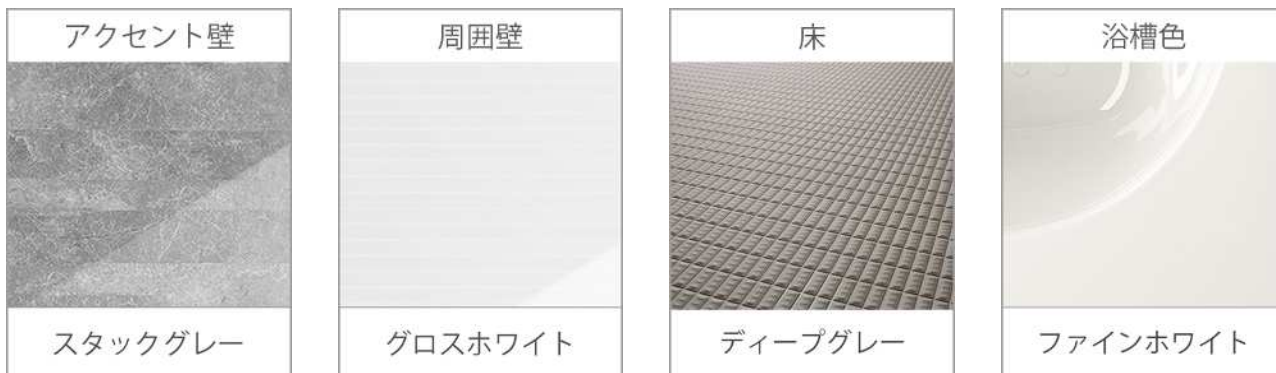

◇カラーテイスト

※お客様の選択されたカラーコーディネートは上記となりますが、実際の色調はサンプル帳などでご確認ください。

- ●商品は印刷のため実際の色とは多少異なっております。
- ●商品によっては、改良などにより仕様、寸法、カラーなどに変更が生じる場合がございます。
- ●合成画像に表示される置換、オプション部品はサイズやドア位置により図面の表示内容と異なる場合がございます。
- ●このプレゼンシートはお客様の選択された仕様・内容を全て反映しない場合がございます。ご理解の程、宜しくお願い致します。

◇製品紹介

★お手入れカンタン 「お手入れカンタン」にこだわりました。

●スリム排水口

業界初のスリムな形状を採用することで見た目はスッキリ、お手入れはラクラク。カンタンお手入れで常に清潔さを保てるクリーンな排水口です。

●洗い場フロア

スッパリと乾いていつも爽やかな水はけのいい、洗い場フロア。

●ドア

凹凸やパッキンをなくした、お掃除しやすいドア。

●乾式目地

カビが付きにくい、乾式目地。浴室を清潔に保てます。

折戸

パッキンレスで凹凸が少なく、カビが付きにくいのでお手入れが簡単なドア

環境に配慮しながら「家計にやさしい」浴室です。

●高断熱浴槽

お湯は後4時間たっても湯温の低下は約2.5℃以内。追い焚きいらずの「高断熱浴槽」。

浴槽を断熱材で包み込んでいるため、湯温が4時間経っても約2.5℃しか下がらない保温構造。家族の入浴時間が違っても、追い焚きがほとんど必要ありません。

約2.5℃しか低下しない

●省エネ照明

消費電力を抑えつつ長寿命のLEDダウンライト。

●節水シャワー

たっぷりの浴び心地と節水の両立ワンストップeシャワー。

ワンストップシャワー（メッキ）

手元のボタンを押すだけで、簡単に止水・吐水ができる。節水効果の高いシャワーです。

「安心」して「安全」に入浴できる浴室になりました。

●洗い場フロア

スッパリ乾いて滑りにくい、安心形状の洗い場フロア。

表面の小さい突起が洗い場の滑りを防ぎ、安心してお使いいただけます。

●手すり

身体に近く、手が届きやすい。入浴動作をサポートする手すり。くぼみが握りやすく安心です。

●框グリップ

框の中央部は60mmの幅で細く、入浴動作をサポートする手すり。くぼみが握りやすく安心です。

●マイクロストップ

滑りにくく、姿勢が安定。安全入浴が快適に繋がります。

ポップアップ排水栓

換気扇FY-17C6USK 松下

LED ダウンライト照明

インテリア性も高く、長寿命で信頼性の高いLEDを採用。