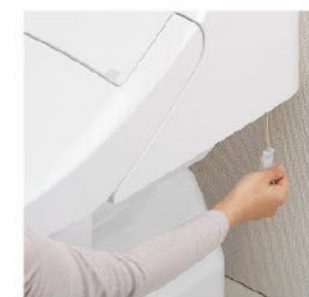

お掃除ラクラク

お掃除リフトアップ

真上に持ち上がるので、汚れが入り込みやすい便器とのすき間汚れが拭き取れて、気になるにおいも軽減できます。

キレイ便座

汚れが入りやすい便座のつぎ目がありません。さらに便座裏は防汚素材で、汚れてもサッとひと拭き、お掃除ラクラク。

停電対応

停電の際も手動で洗浄することができます。

鉢内スプレー