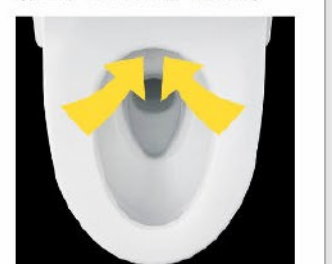

タオルリング(塗装)
KF-AA70P

コンパクトなフォルム

コンパクト設計の奥行760mmなので、空間をより広々でき、ゆとりを生み出します。

お掃除リフトアップ

汚れが入り込みやすい便器とのすき間をラクラクお掃除。

お掃除しやすいフォルム

タンク上手洗はシームレスで拭き掃除しやすいデザイン。

鉢内スプレー

便器の表面を濡らし、汚物汚れをつきにくくするのでお掃除もラクラク。

※写真はイメージです。便器形状により塗布範囲が異なる場合があります。

フルオート便器洗浄

便座から立ち上がると自動で洗浄するので流し忘れの心配もありません。

Wパワー脱臭

着座すると自動で脱臭。

※各写真・イラストはイメージです。見積内容とは異なる場合がありますので、ご注意ください。

◆ご注意とお願い
 ・写真は印刷のため、実際の色と異なる場合がございます。現物またはサンプルなどにてご確認ください。
 ・商品によっては、予告なく改良、仕様変更などを行う場合がありますので、ご了承ください。
 ・主要部品、アイテムのみの掲載につき、ご提案プランの詳細は見積書や図面にてご確認ください。
 ・掲載内容及び写真・図版の無断掲載はかたくお断りします。(許可なく転載・流用した場合、損害賠償が発生します。)