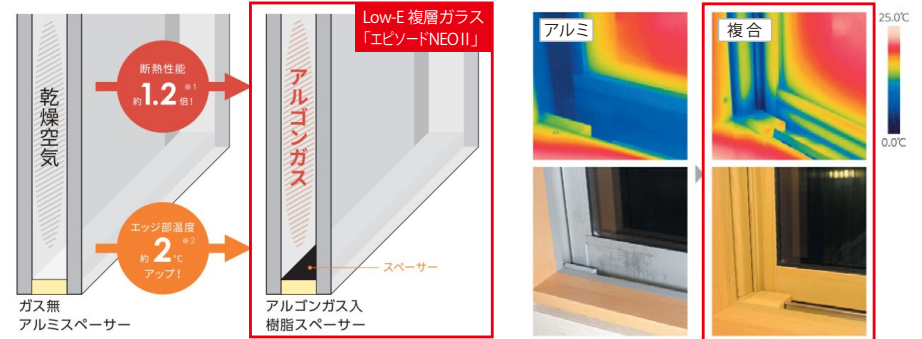

窓サッシ・玄関ドア

窓サッシ エピソードII NEO

省エネ上位等級の断熱等性能等級5に対応

窓の室内側に、断熱性・防露性に優れた『樹脂』のメリットをプラスしたことにより、高い断熱性能を実現。窓周辺を外気温の影響から守り、健やかな室内環境を保ちます。

Low-E 複層ガラス

熱が伝わりにくいアルゴンガスを入れ、断熱性能を高めました。またガラスの端部から熱が流出しないよう、樹脂スペーサーを採用。冬は内側の熱を逃がさず、夏は外側の熱気を防ぎます。

外気が室内に伝わりづらく結露しにくい、断熱性能に優れた「Low-E 複層ガラス」

左：乾燥空気入りとアルゴンガス入り複層ガラスの断熱性能の違い
右：アルミサッシと複合樹脂の室内から見た熱の伝わり方の違い

玄関ドア ヴェナートシリーズ

※玄関ドアイメージ

毎日使う玄関ドアをもっと快適に。

カンタン操作なのに、安心も備えた便利な機能。

外観になじむ高級感のある美しさと、鍵穴を見せない防犯性の高さが両立するデザイン。また機能性も、断熱構造で気密性が高く、冷暖房効率に優れた省エネ仕様です。