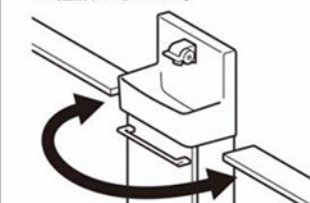

選びやすい左右共通仕様

左右共通設計なので、建築条件に応じて選ぶわずらわしさが軽減しました。

低ホルムアルデヒド最高等級

F☆☆☆☆

下地材を含むすべての木質系材料

建築基準法(シックハウス対策)が定めたホルムアルデヒド放散速度に関する基準の最高等級区分を満たす商品です。

※各写真・イラストはイメージです。見積内容とは異なる場合がありますので、ご注意ください。

◆ご注意とお願い
・写真は印刷のため、実際の色と異なる場合がございます。現物またはサンプルなどにてご確認ください。
・商品によっては、予告なく改良、仕様変更などを行う場合がありますので、ご了承ください。
・主要部材、アイテムのみの掲載につき、ご提案プランの詳細は見積書や図面にてご確認ください。
・掲載内容及び写真・図版の無断掲載はかたくお断りします。(許可なく転載・流用した場合、損害賠償が発生します。)

見積No: M23091565543-001-2

株式会社 LIXIL

1100KYR001

地球環境のためにLIXILは業界トップランナーとして先進的な取組をしています。

詳細はWEBをご確認ください