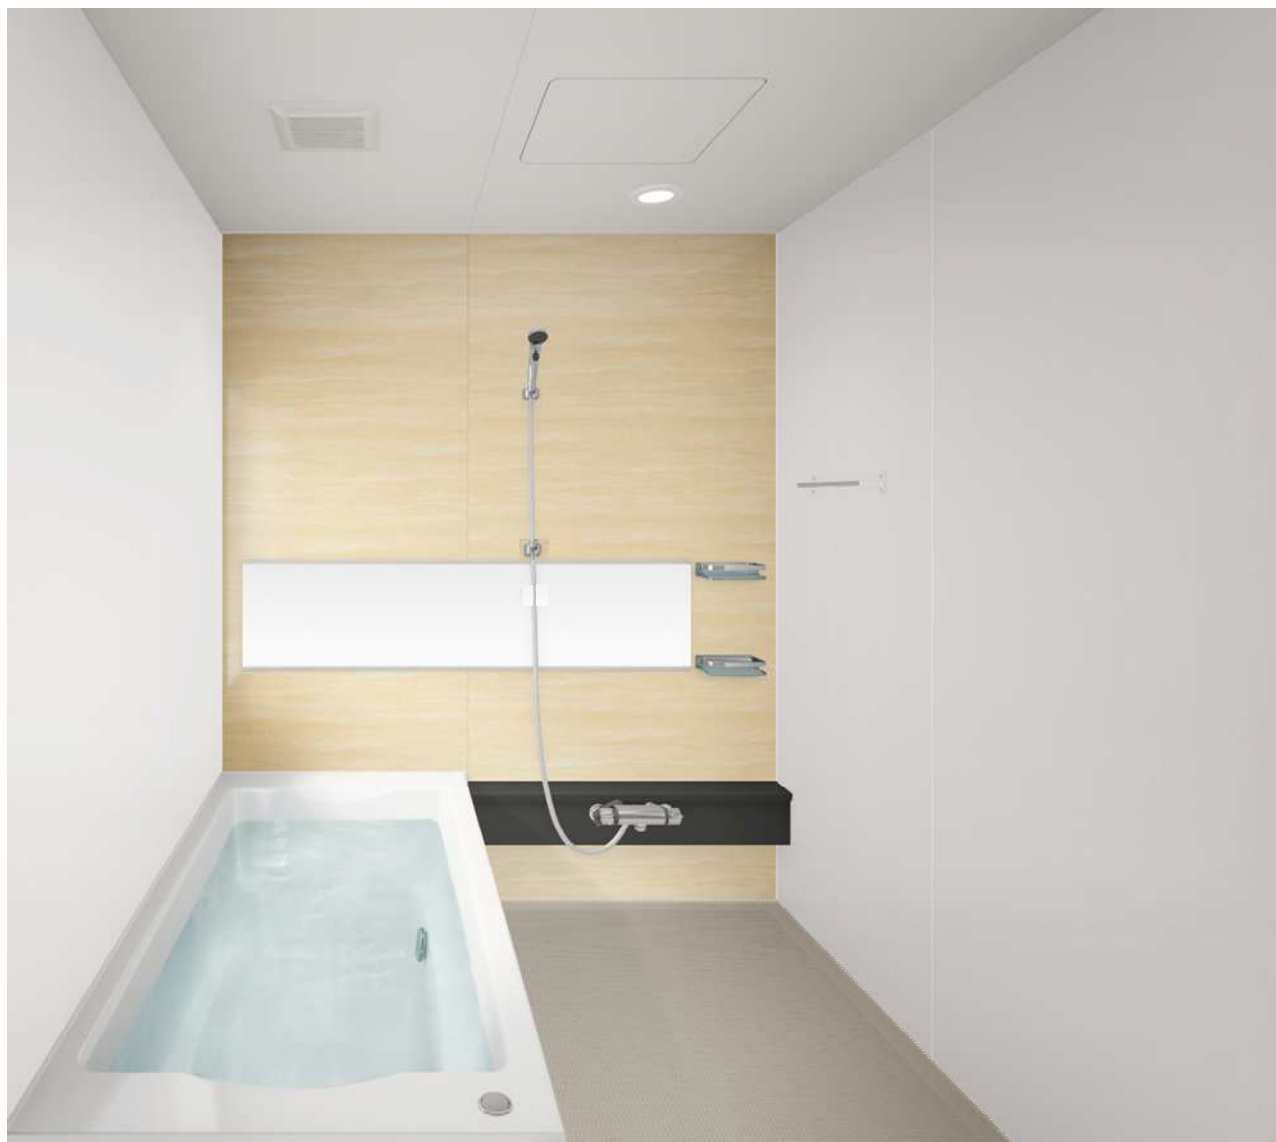

Bath Saloon **R o o m y** Free Style Plan

◇選択イメージ