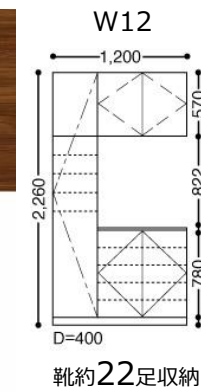

Parts マット シルバー