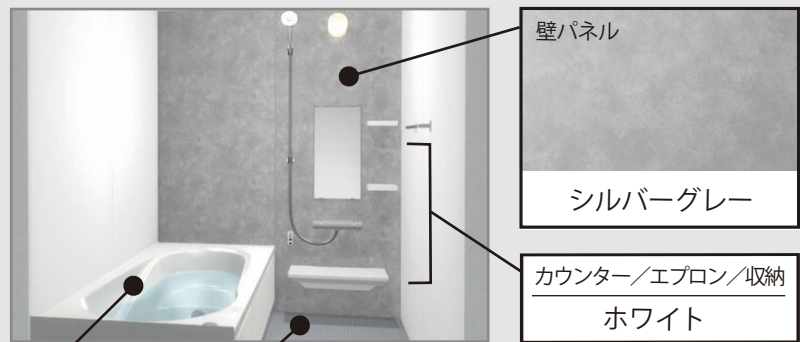

コンロキャビネット
スライド収納タイプ

コンロ横引出し
火まわりの近くに、小物類を収納することが出来ます。

ベースキャビネット
1段引出しタイプ

間口/奥行き/高さ
255cm/65cm/85cm

※CGによるイメージなので、実際の色や仕様とは異なります。

サーモバスS

最後のひとりで、あたたかい。
ダブルの保温構造でお湯が冷めにくい。
(JIS高断熱浴槽準拠)

保温組フタ
浴槽保温材

サーモバスS

組フタ保温材

※イメージ図です。
動画はこちら

パツとくるりんポイ排水口

パツとゴミがまとまって、
カンタンにポイッ。

排水

安定した湯を生み出す、
底面まで延びた湯水面と
円すい構造 ※2

小さくゴミをまとめる
底面構造

動画はこちら

エコアクアシャワー

空気を含んだ大粒の水滴が
心地よい超節水シャワー。

エコアクア
シャワー

心地よさと節水のヒミツ
散水板の穴の大きさや位置の工夫と、水滴にたっぷりの空気を含ませることで、ボリュームのある浴び心地と節水の両立を実現しました。

シャワーヘッド断面

空気

空気