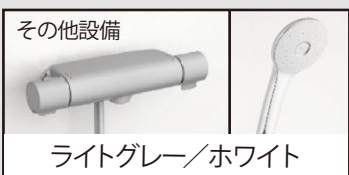

浄水器内蔵型水栓
ZSMJT428R20B(H/W)-T

人工大理石ワークトップ(ルイスグレー)
熱に強く、やわらかな質感が魅力です。

ステンレスシンク(小)
シンプルなステンレスシンクです。
W65×D48.5×H18.3cm(TU)

シンク前収納
包丁差し(ロック付き)、まな板、ふきん、ラップなどが収納できます。

スタンダードレール
重いものを入れてもスムーズに動くレールです。

シンクキャビネット
スライド収納プラン
ボールなどのシンクでよく使う道具を収納します。

コンロキャビネット
スライド収納タイプ

コンロ横引出し
火まわりの近くに、小物類を収納することが出来ます。

ベースキャビネット
1段引出しタイプ

間口/奥行き/高さ
255cm/65cm/85cm

※CGによるイメージなので、実際の色や仕様とは異なります。

サーモバスS

最後のひとりで、あたたかい。
ダブルの保温構造でお湯が冷めにくい。
(JIS高断熱浴槽準拠)

保温組フタ
浴槽保温材