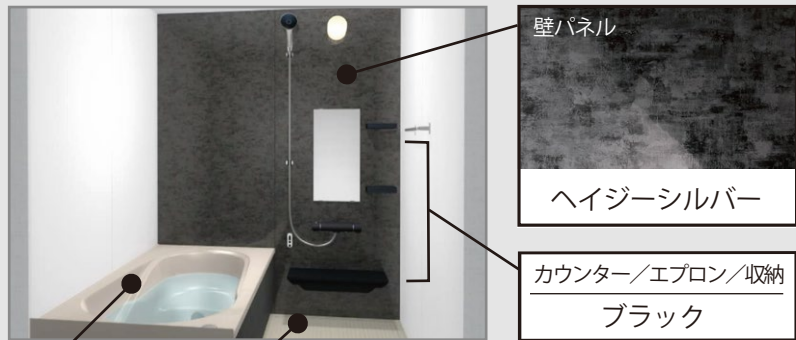

コンロキャビネット
スライド収納タイプ

コンロ横引出し
火まわりの近くに、小物類を収納することが出来ます。

ベースキャビネット
1段引出しタイプ

間口/奥行き/高さ
255cm/65cm/85cm

※CGによるイメージなので、実際の色や仕様とは異なります。

壁パネル
ヘイジーシルバー
カウンター/エプロン/収納
ブラック

浴槽
ベージュ

フロア
ベージュ

その他設備
ブラック

サーモバスS

最後のひとりで、あたたかい。
ダブルの保温構造でお湯が冷めにくい。
(JIS高断熱浴槽準拠)

保温組フタ
サーモバスS
浴槽保温材

組フタ保温材

※イメージ図です。
動画はこちら

パツとくるりんポイ排水口

パツとゴミがまとまって、
カンタンにポイッ。

排水
安定した湯を生み出す、
底面まで延びた排水面と
内すい構造 ※2

排水
小さくゴミをまとめる
底面構造

スムーズに水や
髪を洗す半円形状の
立ち上がり ※1

湯でまとまったゴミをポイッとするだけ。

※写真は湯が見えるように排水口の
蓋を外しています。ご使用の際は
排水口に蓋をしてください。

頭や身体を洗うときなど
の排水。

湯でまとまったゴミを
ポイッ

※写真は湯が見えるように排水口の
蓋を外しています。ご使用の際は
排水口に蓋をしてください。

※使用状況などの諸条件によりパツとくるりんポイ排水口の効果は異なります。

動画はこちら

エコアクアシャワー

空気を含んだ大粒の水滴が
心地よい超節水シャワー。

心地よさと節水のヒミツ
散水板の穴の大きさや位置の工夫と、水滴にたっぷりの空気を含ませることで、ボリュームのある浴び心地と節水の両立を実現しました。

シャワーヘッド断面

空気
空気
空気
水
水
水

大型の散水板