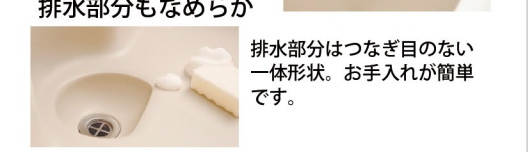

汚れに強く
カンタンなお手入れで清潔に

カウンターから排水口まで
つるんと“一体形状”

カウンター&シンク

段差・隙間なしのなめらかさでお手入れのしやすさが魅力です。

仕様一覧

シンクスペース

フロアスライド
ショックアブソーバー
包丁差し

調理スペース