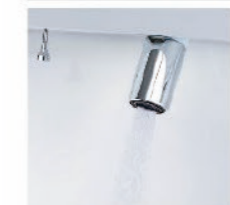

キレイアップカウンター

つなぎ目がなく、汚れもサッとひと拭き
キレイアップカウンター

※写真はイメージです。

一体成型カウンターでつなぎ目がなく、お手入れ簡単。

カウンターは、仮置きスペースにピッタリ。

キレイアップ水栓

簡単キレイを追求した **キレイアップ水栓**

一般的なカウンターや洗面器に付いた水栓と比べると、キレイアップ水栓は、水栓まわりに水がたまりにくいので、拭き掃除の手間がほとんどありません。

吐水切替

シャワー吐水
水ハネの少ない微細シャワーは従来比の20%の節水ができます。

整流吐水

ホース収納式

ホースを引き出して使えるので、ボウル手前に水を流すこともできます。

化粧台本体

フルスライドタイプ
EBFH-905SY/HD2HC

間口900mm
収納も取り出しも簡単。奥まで効率よく使いやすいキャビネットです。