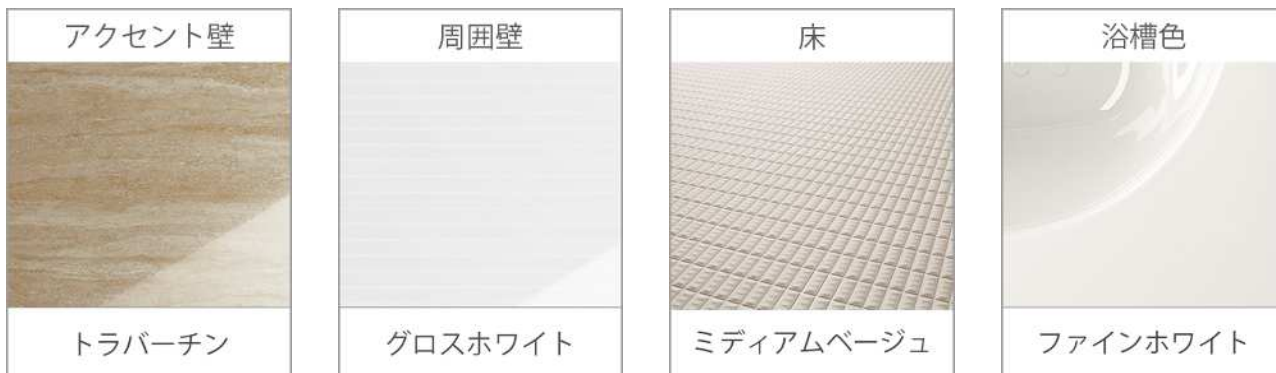

◇カラーテイスト

※お客様の選択されたカラーコーディネートは上記となりますが、実際の色調はサンプル帳などでご確認ください。

- ●商品は印刷のため実際の色とは多少異なっております。
- ●商品によっては、改良などにより仕様、寸法、カラーなどに変更が生じる場合がございます。
- ●合成画像に表示される置換、オプション部品はサイズやドア位置により図面の表示内容と異なる場合がございます。
- ●このプレゼンシートはお客様の選択された仕様・内容を全て反映しない場合がございます。ご理解の程、宜しくお願い致します。

◇製品紹介

★お手入れカンタン 「お手入れカンタン」にこだわりました。

●スリム排水口

業界初のスリムな形状を採用することで見た目はスッキリ、お手入れはラクラク。カンタンお手入れで常に清潔さを保てるクリーンな排水口です。

●洗い場フロア

スッパリと乾いていつも爽やかな水はけのいい、洗い場フロア。

●ドア

凹凸やパッキンをなくした、お掃除しやすいドア。

●乾式目地

カビが付きにくい、乾式目地。浴室を清潔に保てます。

折戸

パッキンレスで凹凸が少なく、カビが付きにくいのでお手入れが簡単なドア

eco 環境に配慮しながら「家計にやさしい」浴室です。

●高断熱浴槽

お湯は後4時間たっても湯温の低下は約2.5℃以内。追い焚きいらずの「高断熱浴槽」。

浴槽を断熱材で包み込んでいるため、湯温が4時間経っても約2.5℃しか下がらない保温構造。家族の入浴時間が違って、追い焚きがほとんど必要ありません。