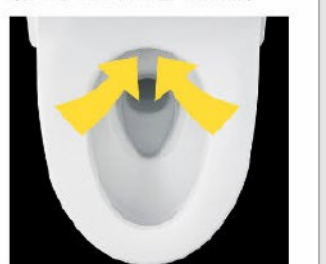

Wパワー脱臭

着座すると自動で脱臭。

※各写真・イラストはイメージです。見積内容とは異なる場合がありますので、ご注意ください。

◆ご注意とお願い
・写真は印刷のため、実際の色と異なる場合がございます。現物またはサンプルなどにてご確認ください。
・商品によっては、予告なく改良、仕様変更などを行う場合がありますので、ご了承ください。
・主要部材、アイテムのみの掲載につき、ご提案プランの詳細は見積書や図面にてご確認ください。
・掲載内容及び写真・図版の無断掲載はかたくお断りします。(許可なく転載・流用した場合、損害賠償が発生します。)