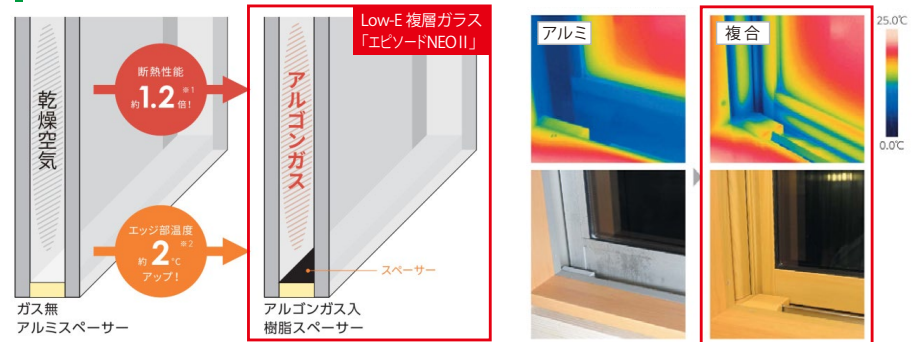

窓サッシ・玄関ドア

窓サッシ エピソードII NEO

省エネ上位等級の断熱等性能等級5に対応窓の室内側に、断熱性・防露性に優れた『樹脂』のメリットをプラスしたことにより、高い断熱性能を実現。窓周辺を外気温の影響から守り、健やかな室内環境を保ちます。

Low-E 複層ガラス

熱が伝わりにくいアルゴンガスを入れ、断熱性能を高めました。またガラスの端部から熱が流出しないよう、樹脂スペーサーを採用。冬は内側の熱を逃がさず、夏は外側の熱気を防ぎます。

外気が室内に伝わりづらく結露しにくい、断熱性能に優れた「Low-E 複層ガラス」

左：乾燥空気入りとアルゴンガス入り複層ガラスの断熱性能の違い
右：アルミサッシと複合樹脂の室内から見た熱の伝わり方の違い

玄関ドア ヴェナートシリーズ

※玄関ドアイメージ

毎日使う玄関ドアをもっと快適に。カンタン操作なのに、安心も備えた便利な機能。

外観になじむ高級感のある美しさと、鍵穴を見せない防犯性の高さが両立するデザイン。また機能性も、断熱構造で気密性が高く、冷暖房効率に優れた省エネ仕様です。防犯面は「セキュリティサムターン」が標準装備。さらにタグキーをかざしたり、リモコンキーでの遠隔操作により施錠が可能で「スマートコントロールキー」を採用し、より便利に使いやすくなりました。