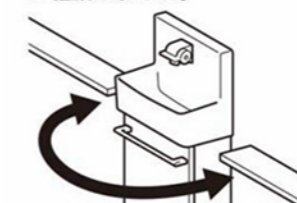

水栓金具

操作しやすいレバーハンドルタイプです。

ハンドル水栓

タオル掛

さりげない形状ですっきりタオルが掛けられます。

選びやすい左右共通仕様

左右共通設計なので、建築条件に応じて選ぶわずらわしさが軽減しました。

低ホルムアルデヒド最高等級