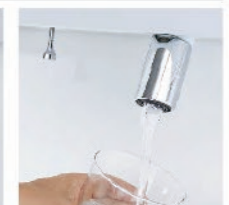

洗面化粧台 EV

間口900mm EBFH-905SY/MEB-903KXJU

LIXIL

■ 扉カラー ミドルグレード

HD2
ディープグレー

■ カウンターカラー

H
プレーン材ホワイト

キレイアップカウンター

つなぎ目がなく、汚れもサッとひと拭き
キレイアップカウンター

※写真はイメージです。

一体成型カウンターでつなぎ目がなく、お手入れ簡単。

カウンターは、仮置きスペースにピッタリ。

キレイアップ水栓

簡単キレイを追求した **キレイアップ水栓**

一般的なカウンターや洗面器に付いた水栓と比べると、キレイアップ水栓は、水栓まわりに水がたまりにくいので、拭き掃除の手間がほとんどありません。

吐水切替

シャワー吐水
水ハネの少ない微細シャワーは従来比の20%の節水ができます。

整流吐水

ホース収納式

ホースを引き出して使えるので、ボウル手前に水を流すこともできます。

化粧台本体

フルスライドタイプ
EBFH-905SY/HD2HC

間口900mm
収納も取り出しも簡単。奥まで効率よく使いやすいキャビネットです。

ミラーキャビネット

スリムLED照明・3面鏡・スマートポケット付全収納
MEB-903KXJU

間口900mm コンセント3個
散らばりがちなメイク小物もすっきり。小物の大きさに合わせて仕切りの位置を調整できます。

新てまなし排水口・マルチボルトトラップ

新てまなし排水口

排水口の中までスポンジでサッとお掃除。水はけが良い大口径φ55の排水口。

マルチボルトトラップ

トラップのお掃除まで簡単

カウンター高さ

◆ご注意とお願い
・写真は印刷のため、実際の色と異なる場合がございます。現物またはサンプルなどにてご確認ください。
・商品によっては、予告なく改良、仕様変更などを行う場合がありますので、ご了承ください。
・主要部材、アイテムのみの掲載につき、ご提案プランの詳細は見積書や図面にてご確認ください。
・掲載内容及び写真・図版の無断掲載はかたくお断りします。(許可なく転載・流用した場合、損害賠償が発生します。)

LIXILの環境への取組が
業界トップランナーとして
環境大臣より認定されました。

LIXIL長期保証サービス

詳細はWEBをご確認ください

株式会社 LIXIL