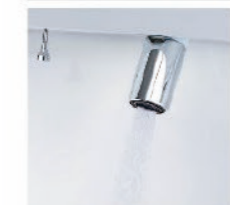

一体成型カウンターでつなぎ目がなく、お手入れ簡単。

カウンターは、仮置きスペースにピッタリ。

キレイアップ水栓

簡単キレイを追求した **キレイアップ水栓**

一般的なカウンターや洗面器に付いた水栓と比べると、キレイアップ水栓は、水栓まわりに水がたまりにくいので、拭き掃除の手間がほとんどありません。

吐水切替

シャワー吐水
水ハネの少ない微細シャワーは従来比の20%の節水ができます。

整流吐水

ホース収納式

ホースを引き出して使えるので、ボウル手前に水を流すこともできます。

化粧台本体

フルスライドタイプ
EBFH-905SY/HD2HC

間口900mm
収納も取り出しも簡単。奥まで効率よく使いやすいキャビネットです。

ミラーキャビネット

スリムLED照明・3面鏡・スマートポケット付全収納
MEB-903KXJU

間口900mm コンセント3個
散らばりがちなメイク小物もすっきり。小物の大きさに合わせて仕切りの位置を調整できます。