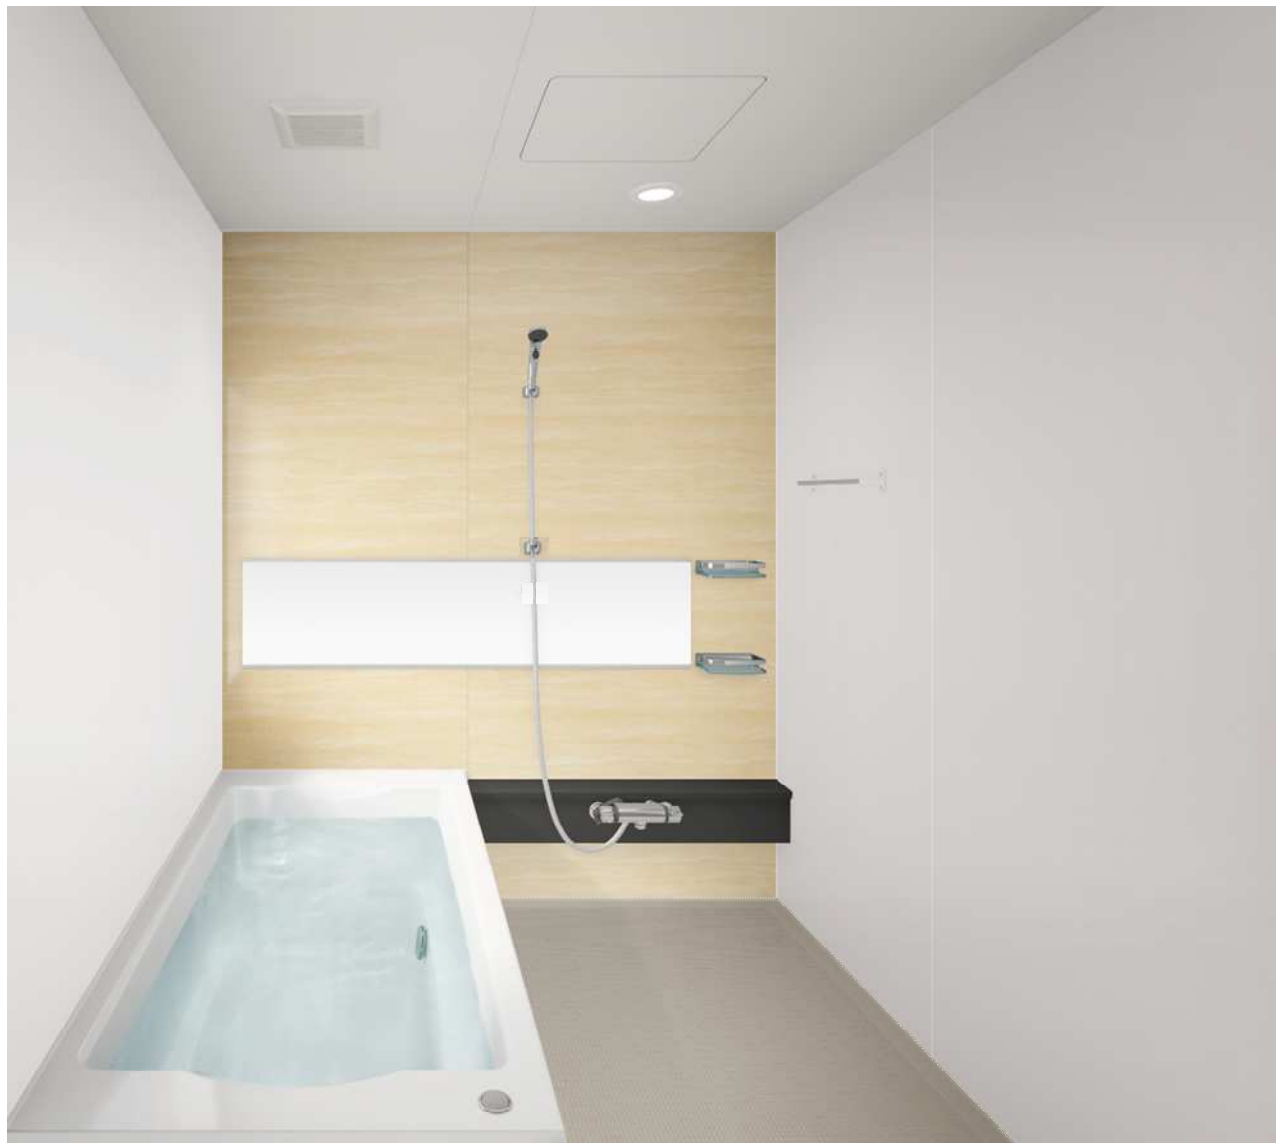

Bath Saloon **R o o m y** Free Style Plan

◇選択イメージ