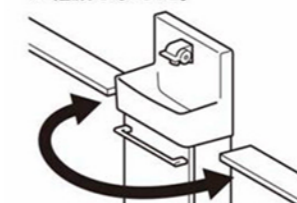

選びやすい左右共通仕様

左右共通設計なので、建築条件に応じて選ぶわずらわしさが軽減しました。

低ホルムアルデヒド最高等級

F★★★★

下地材を含むすべての木質系材料

建築基準法(シックハウス対策)が定めたホルムアルデヒド放散速度に関する基準の最高等級区分を満たす商品です。