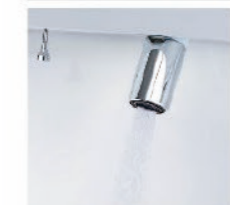

## キレイアップ水栓

簡単キレイを追求した **キレイアップ水栓**

一般的なカウンターや洗面器に付いた水栓と比べると、キレイアップ水栓は、水栓まわりに水がたまりにくいので、拭き掃除の手間がほとんどありません。

### 吐水切替

シャワー吐水  
水ハネの少ない微細シャワーは従来比の20%の節水ができます。

整流吐水