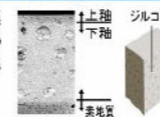

キズ汚れにつよい。

高硬度のジルコンを釉薬の表面まで含んでいるので、キズがつきにくく、陶器の美しさを長く保てます。

抗菌仕様

しっかり汚れを洗い流した上で、銀イオンのパワーで、黒ズミの原因となる細菌の繁殖をしっかり抑制。汚れや水アカ、においを低減します。