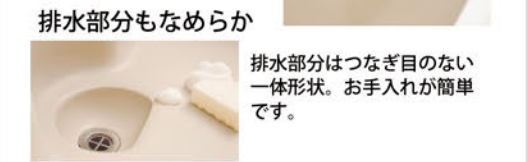

### ●棚板

クリアオーク色施工例イメージのため、実際とは異なります。

※CGによるイメージのため、実際の色や仕様とは異なります。

選択色

トクラスの人造大理石

熱や衝撃、汚れに強く、お手入れカンタンなら、いつもキレイをキープできます。

カウンター&シンク

段差・隙間なしのなめらかさでお手入れのしやすさが魅力です。