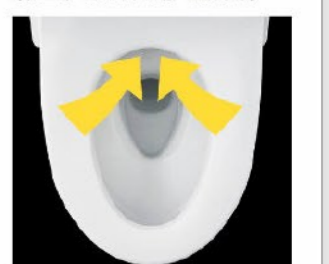

Wパワー脱臭

着座すると自動で脱臭。

※各写真・イラストはイメージです。見積内容とは異なる場合がありますので、ご注意ください。

◆ご注意とお願い
・写真は印刷のため、実際の色と異なる場合がございます。現物またはサンプルなどにてご確認ください。
・商品によっては、予告なく改良、仕様変更などを行う場合がありますので、ご了承ください。
・主要部材、アイテムのみの掲載につき、ご提案プランの詳細は見積書や図面にてご確認ください。
・掲載内容及び写真・図版の無断掲載はかたくお断りします。(許可なく転載・流用した場合、損害賠償が発生します。)