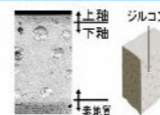

キズ汚れにつよい。

高硬度のジルコンを釉薬の表面まで含んでいるので、キズがつきにくく、陶器の美しさを長く保てます。