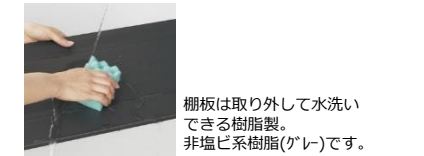

### ●棚板

クリアオーク色施工例イメージのため、実際とは異なります。

※CGによるイメージのため、実際の色や仕様とは異なります。

選択色

トクラスの人造大理石

熱や衝撃、汚れに強く、お手入れカンタンなら、いつもキレイをキープできます。

カウンター&シンク

段差・隙間なしのなめらかさでお手入れのしやすさが魅力です。