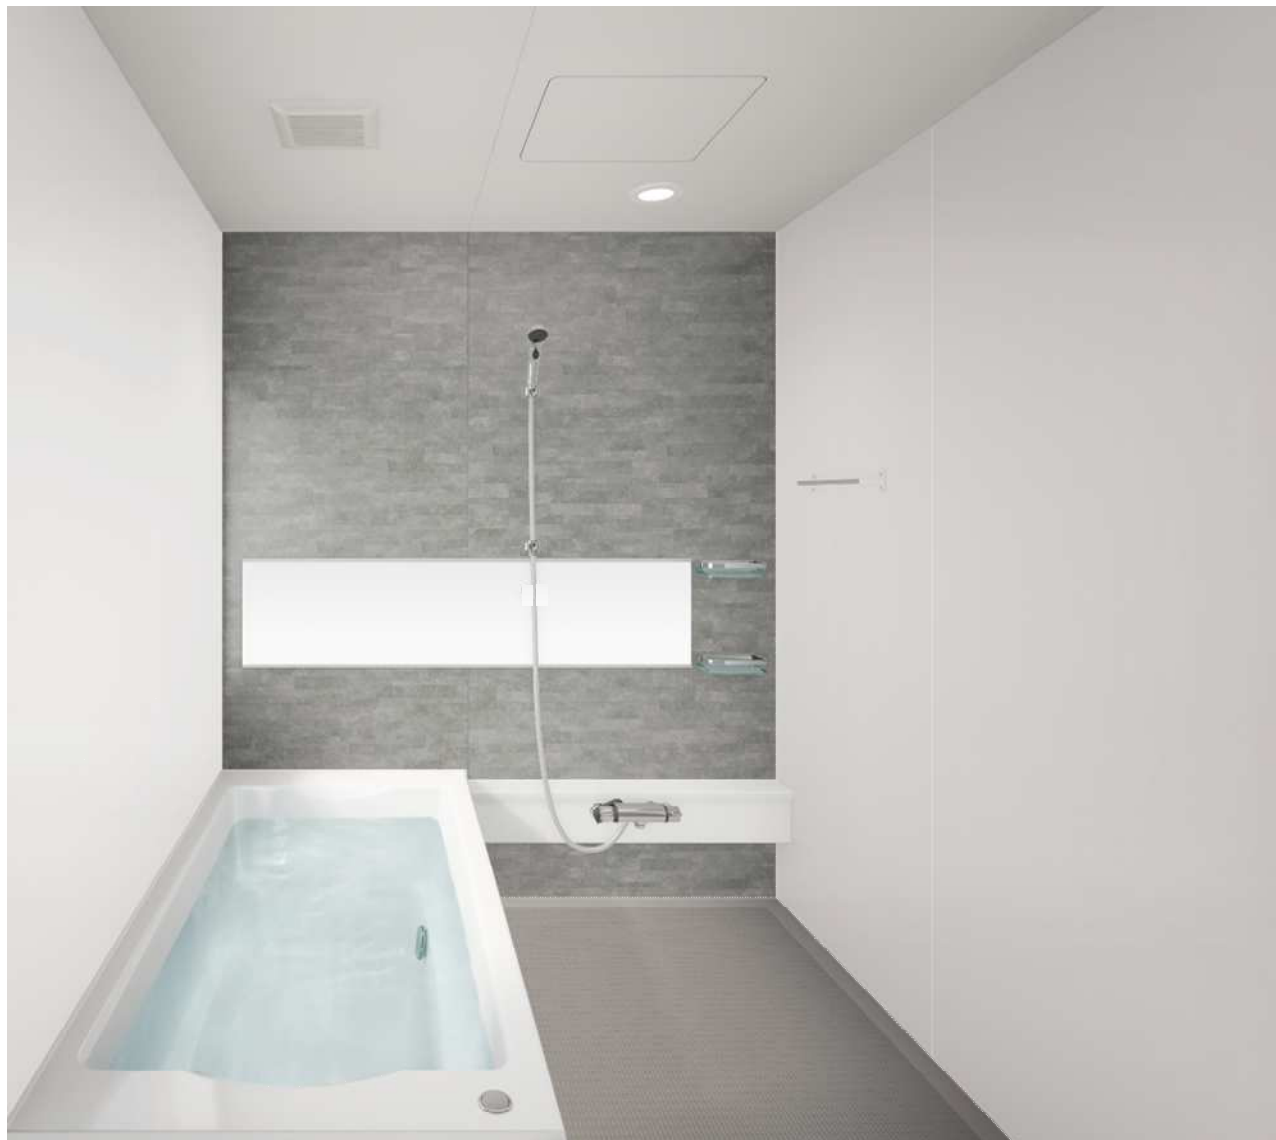

引出し底板

表面にEBコートをした引出し底
板はキズ・汚れに強く、油污れ、
もらいサビを簡単に落とせます。
※EBコート：表面の樹脂層を硬化
させるコーティング技術

扉のお手入れ

扉の表面に、コート加工を施し、
油污れも内部に浸透させることが
なく、サッと拭き取るだけで簡単
にお手入れできます。

Bath Saloon **R o o m y** Free Style Plan

◇選択イメージ

◇カラーテイスト