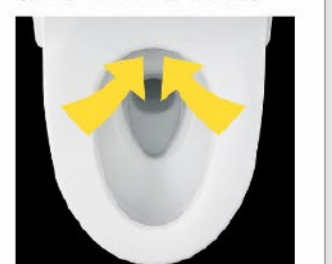

タオルリング(塗装)
KF-AA70P

コンパクトなフォルム

コンパクト設計の奥行760mmなので、空間をより広々でき、ゆとりを生み出します。

お掃除リフトアップ

汚れが入り込みやすい便器とのすき間をラクラクお掃除。

お掃除しやすいフォルム

タンク上手洗はシームレスで拭き掃除しやすいデザイン。

鉢内スプレー

便器の表面を濡らし、汚物汚れをつきにくくするのでお掃除もラクラク。

※写真イメージです。便器形状により塗布範囲が異なる場合があります。

フルオート便器洗浄

便座から立ち上がると自動で洗浄するので流し忘れの心配もありません。

Wパワー脱臭

着座すると自動で脱臭。

※各写真・イラストはイメージです。見積内容とは異なる場合がありますので、ご注意ください。

◆ご注意とお願い
 ・写真は印刷のため、実際の色と異なる場合がございます。現物またはサンプルなどにてご確認ください。
 ・商品によっては、予告なく改良、仕様変更などを行う場合がありますので、ご了承ください。
 ・主要部品、アイテムのみの掲載につき、ご提案プランの詳細は見積書や図面にてご確認ください。
 ・掲載内容及び写真・図版の無断掲載はかたくお断りします。(許可なく転載・流用した場合、損害賠償が発生します。)