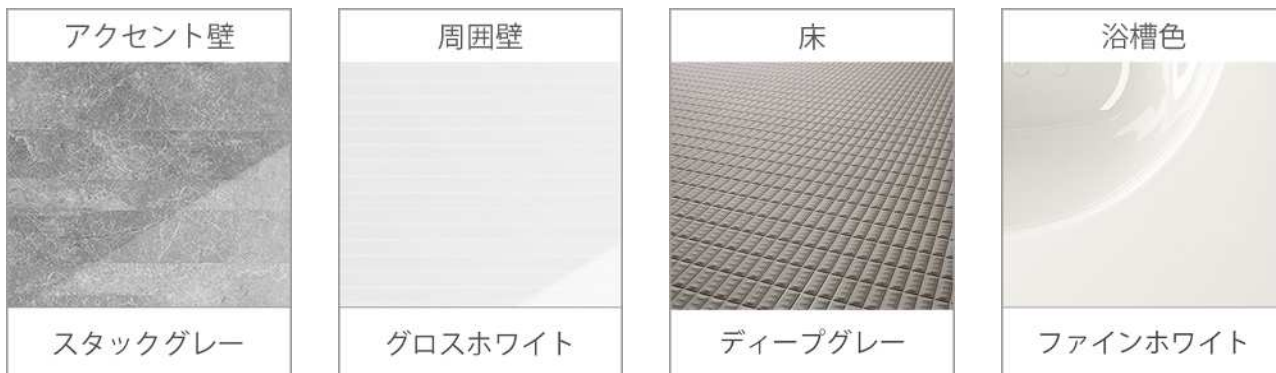

引出し底板

表面にEBコートをした引出し底
板はキズ・汚れに強く、油污れ、
もらいサビを簡単に落とせます。
※EBコート：表面の樹脂層を硬化
させるコーティング技術

扉のお手入れ

扉の表面に、コート加工を施し、
油污れも内部に浸透させることが
なく、サッと拭き取るだけで簡単
にお手入れできます。

Bath Saloon **R o o m y** Free Style Plan

◇選択イメージ

◇カラーテイスト