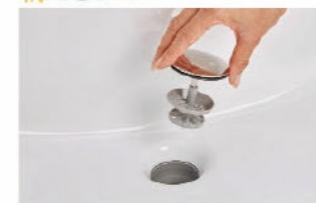

## 新てまなし排水口・マルチボルトトラップ

新てまなし排水口

排水口の中までスポンジでサッとお掃除。水はけが良い大口径φ55の排水口。

マルチボルトトラップ

トラップのお掃除まで簡単