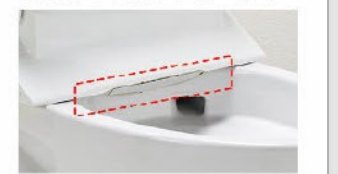

スッキリノズルシャッター

ノズルを使用しないときは収納し、シャッターでカバー。男子小用時などの飛沫を防ぎ、ノズルを清潔に保ちます。着脱式なので、お手入れもカンタン。

◆ご注意とお願い
・写真は印刷のため、実際の色と異なる場合がございます。現物またはサンプルなどにてご確認ください。
・商品によっては、予告なく改良、仕様変更などを行う場合がありますので、ご了承ください。
・主要部材、アイテムのみの掲載につき、ご提案プランの詳細は見積書や図面にてご確認ください。
・掲載内容及び写真・図版の無断掲載はかたくお断りします。(許可なく転載・流用した場合、損害賠償が発生します。)

株式会社 LIXIL