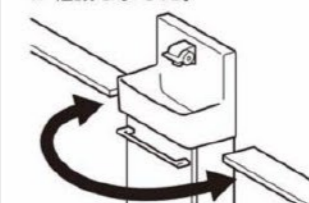

選びやすい左右共通仕様

左右共通設計なので、建築条件に応じて選ぶわずらわしさが軽減しました。

低ホルムアルデヒド最高等級

F☆☆☆☆

下地材を含むすべての木質系材料

建築基準法(シックハウス対策)が定めたホルムアルデヒド放散速度に関する基準の最高等級区分を満たす商品です。