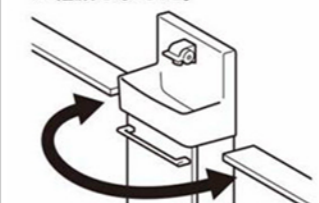

排水口まわりの金具(フランジ)をなくして継ぎ目のないポウルを実現。汚れがたまりにくく、ふき取り掃除も簡単です。

フランジあり フランジレス

コンパクトでも収納力しっかり

スマートなフォルムでも、掃除用具をしっかり収納できます。

収納例

洗剤×2
ブラシ×1

※写真はイメージです。

アクアセラミック

従来の衛生陶器ではできなかった「ガンコな水アカ」も「汚れ」もどちらも落とせる、お掃除ラクラクな衛生陶器です。

疑似汚れを塗布後、洗浄して拭き取った様子。一目で違いがわかります。

AQUA CERAMIC

SIAA ISO22196 for KOHKKIN

タオル掛

さりげない形状ですっきりタオルが掛けられます。

選びやすい左右共通仕様

左右共通設計なので、建築条件に応じて選ぶわずらわしさが軽減しました。