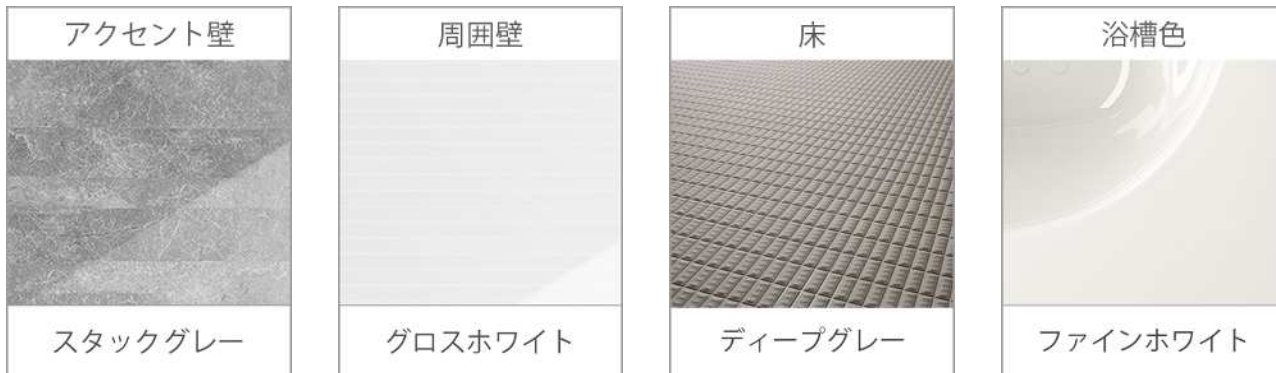

パー取手
シルバー

サンドグレイジュ

H2シンク

グレー

Bath Saloon **R o o m y** Free Style Plan

◇選択イメージ

◇カラーテイスト

※お客様の選択されたカラーコーディネートは上記となりますが、実際の色調はサンプル帳などでご確認ください。