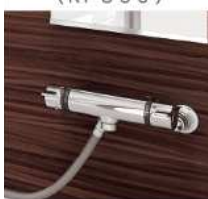

壁付サーモ水栓（KF800）

操作しやすいハンドルレバーを採用