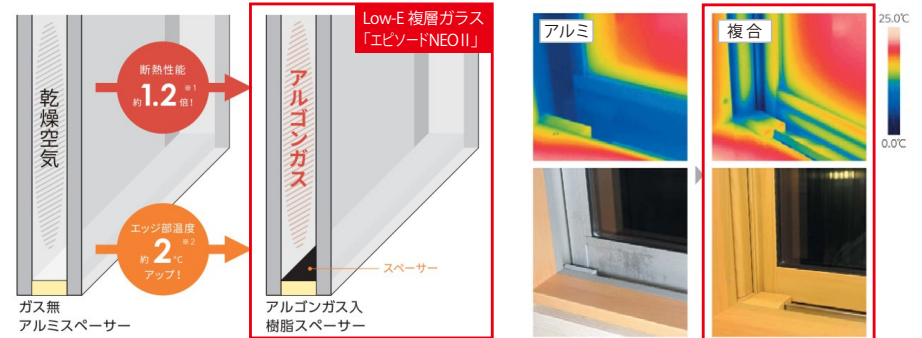

窓サッシ・玄関ドア

窓サッシ エピソードII NEO

省エネ上位等級の断熱等性能等級5に対応窓の室内側に、断熱性・防露性に優れた『樹脂』のメリットをプラスしたことにより、高い断熱性能を実現。窓周辺を外気温の影響から守り、健やかな室内環境を保ちます。

Low-E 複層ガラス

熱が伝わりにくいアルゴンガスを入れ、断熱性能を高めました。またガラスの端部から熱が流出しないよう、樹脂スペーサーを採用。冬は内側の熱を逃がさず、夏は外側の熱気を防ぎます。

外気が室内に伝わりづらく結露しにくい、断熱性能に優れた「Low-E 複層ガラス」

左：乾燥空気入りとアルゴンガス入り複層ガラスの断熱性能の違い
右：アルミサッシと複合樹脂の室内から見た熱の伝わり方の違い

玄関ドア ヴェナートシリーズ

※玄関ドアイメージ

毎日使う玄関ドアをもっと快適に。カンタン操作なのに、安心も備えた便利な機能。

外観になじむ高級感のある美しさと、鍵穴を見せない防犯性の高さが両立するデザイン。また機能性も、断熱構造で気密性が高く、冷暖房効率に優れた省エネ仕様です。防犯面は「セキュリティサムターン」が標準装備。さらにタグキーをかざしたり、リモコンキーでの遠隔操作により施錠が可能で「スマートコントロールキー」を採用し、より便利に使いやすくなりました。