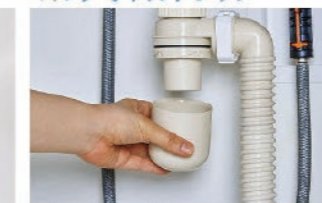

間口900mm コンセント3個
散らばりがちなメイク小物もすっきり。小物の大きさに合わせて仕切りの位置を調整できます。

新てまなし排水口・マルチボルトトラップ

新てまなし排水口

排水口の中までスポンジでサッとお掃除。水はけが良い大口径φ55の排水口。

マルチボルトトラップ

トラップのお掃除まで簡単

カウンター高さ

◆ご注意とお願い
・写真は印刷のため、実際の色と異なる場合がございます。現物またはサンプルなどにてご確認ください。
・商品によっては、予告なく改良、仕様変更などを行う場合がありますので、ご了承ください。
・主要部材、アイテムのみの掲載につき、ご提案プランの詳細は見積書や図面にてご確認ください。
・掲載内容及び写真・図版の無断掲載はかたくお断りします。(許可なく転載・流用した場合、損害賠償が発生します。)