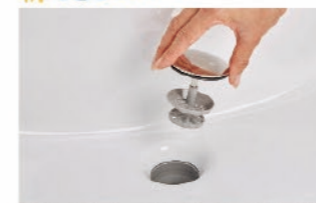

※写真はイメージです。

一体成型カウンターでつなぎ目がなく、お手入れ簡単。

カウンターは、仮置きスペースにピッタリ。

キレイアップ水栓

簡単キレイを追求した **キレイアップ水栓**

一般的なカウンターや洗面器に付いた水栓と比べると、キレイアップ水栓は、水栓まわりに水がたまりにくいので、拭き掃除の手間がほとんどありません。

吐水切替

シャワー吐水
水ハネの少ない微細シャワーは従来比の20%の節水ができます。

整流吐水

ホース収納式

ホースを引き出して使えるので、ボウル手前に水を流すこともできます。

化粧台本体

フルスライドタイプ
EBFH-905SY/HD2HC

間口900mm
収納も取り出しも簡単。奥まで効率よく使いやすいキャビネットです。

ミラーキャビネット

スリムLED照明・3面鏡・スマートポケット付全収納
MEB-903KXJU

間口900mm コンセント3個
散らばりがちなメイク小物もすっきり。小物の大きさに合わせて仕切りの位置を調整できます。

新てまなし排水口・マルチボルトトラップ

新てまなし排水口

排水口の中までスポンジでサッとお掃除。水はけが良い大口径φ55の排水口。

マルチボルトトラップ

トラップのお掃除まで簡単

カウンター高さ

◆ご注意とお願い
・写真は印刷のため、実際の色と異なる場合がございます。現物またはサンプルなどにてご確認ください。
・商品によっては、予告なく改良、仕様変更などを行う場合がありますので、ご了承ください。
・主要部材、アイテムのみの掲載につき、ご提案プランの詳細は見積書や図面にてご確認ください。
・掲載内容及び写真・図版の無断掲載はかたくお断りします。(許可なく転載・流用した場合、損害賠償が発生します。)