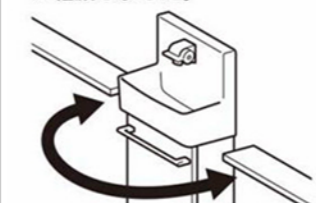

コンパクトでも収納力しっかり

スマートなフォルムでも、掃除用具をしっかり収納できます。

収納例

洗剤×2
ブラシ×1

※写真はイメージです。

アクアセラミック

従来の衛生陶器ではできなかった「ガンコな水アカ」も「汚れ」もどちらも落とせる、お掃除ラクラクな衛生陶器です。

水栓金具

ハンドル水栓

操作しやすいレバーハンドルタイプです。

タオル掛

さりげない形状ですっきりタオルが掛けられます。

選びやすい左右共通仕様

左右共通設計なので、建築条件に応じて選ぶわずらわしさが軽減しました。

低ホルムアルデヒド最高等級

F☆☆☆☆