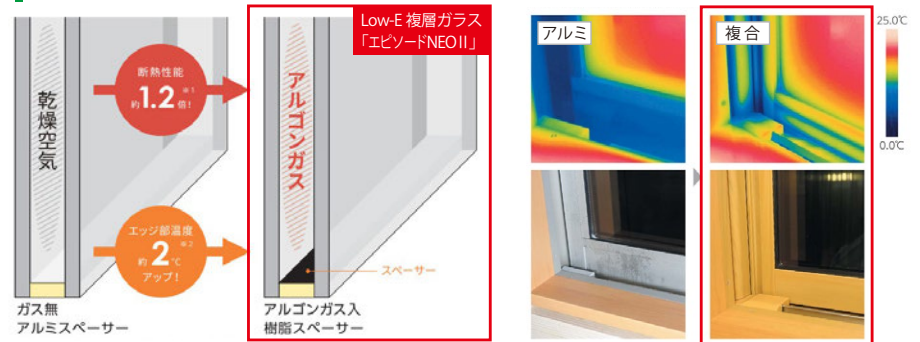

LIXILの環境への取組が業界トップランナーとして環境大臣より認定されました。

株式会社 LIXIL

窓サッシ・玄関ドア

窓サッシ エピソードII NEO

省エネ上位等級の断熱等性能等級5に対応窓の室内側に、断熱性・防露性に優れた『樹脂』のメリットをプラスしたことにより、高い断熱性能を実現。窓周辺を外気温の影響から守り、健やかな室内環境を保ちます。

Low-E 複層ガラス

熱が伝わりにくいアルゴンガスを入れ、断熱性能を高めました。またガラスの端部から熱が流出しないよう、樹脂スペーサーを採用。冬は内側の熱を逃がさず、夏は外側の熱気を防ぎます。

外気が室内に伝わりづらく結露しにくい、断熱性能に優れた「Low-E 複層ガラス」

左：乾燥空気入りとアルゴンガス入り複層ガラスの断熱性能の違い
右：アルミサッシと複合樹脂の室内から見た熱の伝わり方の違い

玄関ドア ヴェナートシリーズ

※玄関ドアイメージ

毎日使う玄関ドアをもっと快適に。カンタン操作なのに、安心も備えた便利な機能。

外観になじむ高級感のある美しさと、鍵穴を見せない防犯性の高さが両立するデザイン。また機能性も、断熱構造で気密性が高く、冷暖房効率に優れた省エネ仕様です。防犯面は「セキュリティサムターン」が標準装備。さらにタグキーをかざしたり、リモコンキーでの遠隔操作により施錠が可能で「スマートコントロールキー」を採用し、より便利に使いやすくなりました。