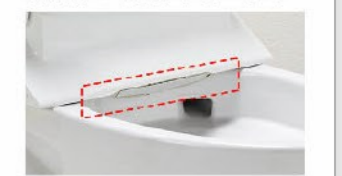

※写真はイメージです。便器形状により塗布範囲が異なる場合があります。

コンパクトなフォルム

前出寸法を720mmに抑え、曲線を生かしたデザインとすることでコンパクトなフォルムを実現しました。

フルオート便器洗浄

便座から立ち上がると自動的に便器を洗浄。

スッキリノズルシャッター

ノズルを使用しないときは収納し、シャッターでカバー。男子小用時などの飛沫を防ぎ、ノズルを清潔に保ちます。着脱式なので、お手入れもカンタン。