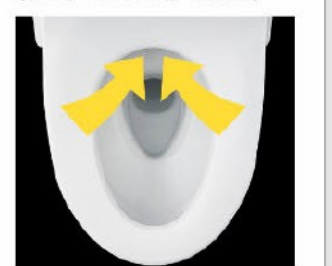

コンパクトなフォルム

コンパクト設計の奥行760mm
なので、空間をより広々でき、
ゆとりを生み出します。

お掃除リフトアップ

汚れが入り込みやすい便器との
すき間をラクラクお掃除。

お掃除しやすいフォルム

タンク上手洗はシームレスで
拭き掃除しやすいデザイン。

鉢内スプレー

便器の表面を濡らし、汚物汚れをつ
きにくくするのでお掃除もラクラク。

※写真イメージです。
便器形状により塗布範囲が異なる場合があります。

フルオート便器洗浄

便座から立ち上がると自動で洗浄す
るので流し忘れの心配もありません。

Wパワー脱臭

着座すると自動で脱臭。

※各写真・イラストはイメージです。見積内容とは異なる場合がありますので、ご注意ください。

◆ご注意とお願い
・写真は印刷のため、実際の色と異なる場合がございます。現物またはサンプルなどにてご確認ください。
・商品によっては、予告なく改良、仕様変更などを行う場合がありますので、ご了承ください。
・主要部品、アイテムのみの掲載につき、ご提案プランの詳細は見積書や図面にてご確認ください。
・掲載内容及び写真・図版の無断掲載はかたくお断りします。(許可なく転載・流用した場合、損害賠償が発生します。)