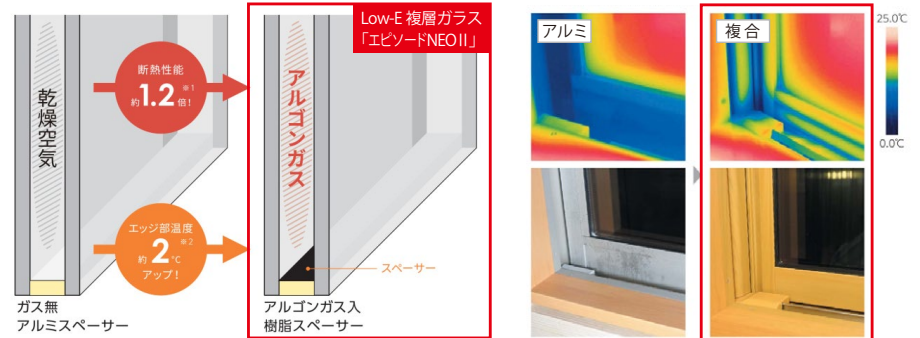

窓サッシ・玄関ドア

窓サッシ エピソードII NEO

省エネ上位等級の断熱等性能等級5に対応窓の室内側に、断熱性・防露性に優れた『樹脂』のメリットをプラスしたことにより、高い断熱性能を実現。窓周辺を外気温の影響から守り、健やかな室内環境を保ちます。

Low-E 複層ガラス

熱が伝わりにくいアルゴンガスを入れ、断熱性能を高めました。またガラスの端部から熱が流出しないよう、樹脂スペーサーを採用。冬は内側の熱を逃がさず、夏は外側の熱気を防ぎます。

外気が室内に伝わりづらく結露しにくい、断熱性能に優れた「Low-E 複層ガラス」

左：乾燥空気入りとアルゴンガス入り複層ガラスの断熱性能の違い
右：アルミサッシと複合樹脂の室内から見た熱の伝わり方の違い

玄関ドア ヴェナートシリーズ

※玄関ドアイメージ

毎日使う玄関ドアをもっと快適に。カンタン操作なのに、安心も備えた便利な機能。

外観になじむ高級感のある美しさと、鍵穴を見せない防犯性の高さが両立するデザイン。また機能性も、断熱構造で気密性が高く、冷暖房効率に優れた省エネ仕様です。防犯面は「セキュリティサムターン」が標準装備。さらにタグキーをかざしたり、リモコンキーでの遠隔操作により施錠が可能で「スマートコントロールキー」を採用し、より便利に使いやすくなりました。