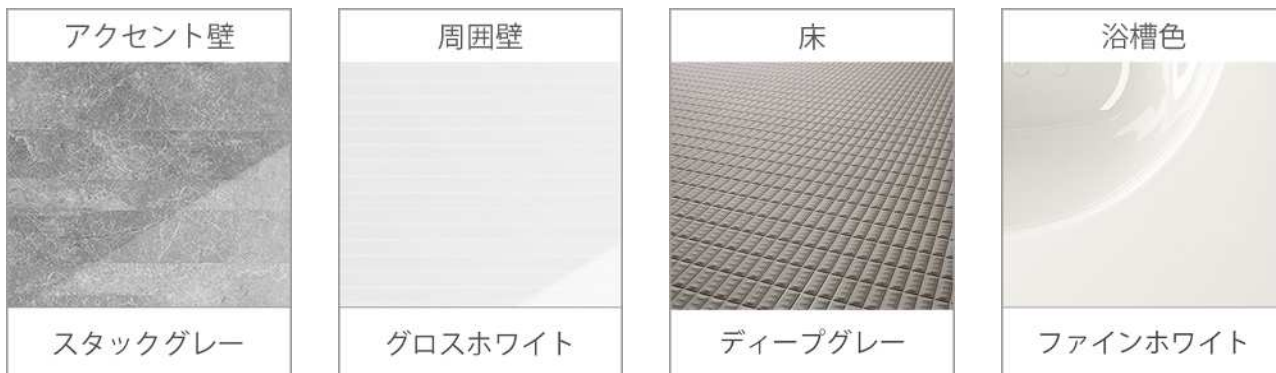

◇カラーテイスト

※お客様の選択されたカラーコーディネートは上記となりますが、実際の色調はサンプル帳などでご確認ください。

- ●商品は印刷のため実際の色とは多少異なっております。
- ●商品によっては、改良などにより仕様、寸法、カラーなどに変更が生じる場合がございます。
- ●合成画像に表示される置換、オプション部品はサイズやドア位置により図面の表示内容と異なる場合がございます。
- ●このプレゼンシートはお客様の選択された仕様・内容を全て反映しない場合がございます。ご理解の程、宜しくお願い致します。

◇製品紹介

★お手入れカンタン 「お手入れカンタン」にこだわりました。

●スリム排水口

業界初のスリムな形状を採用することで見た目はスッキリ、お手入れはラクラク。カンタンお手入れで常に清潔さを保てるクリーンな排水口です。

●洗い場フロア

スッパリと乾いていつも爽やかな水はけのいい、洗い場フロア。

●ドア

凹凸やパッキンをなくした、お掃除しやすいドア。

●乾式目地

カビが付きにくい、乾式目地。浴室を清潔に保てます。

折戸

パッキンレスで凹凸が少なく、カビが付きにくいのでお手入れが簡単なドア

環境に配慮しながら「家計にやさしい」浴室です。

●高断熱浴槽

お湯は後4時間たっても湯温の低下は約2.5℃以内。追い焚きいらずの「高断熱浴槽」。

浴槽を断熱材で包み込んでいるため、湯温が4時間経っても約2.5℃しか下がらない保温構造。家族の入浴時間が違っても、追い焚きがほとんど必要ありません。

約2.5℃しか低下しない

●省エネ照明

消費電力を抑えかつ長寿命のLEDダウンライト。

●節水シャワー

たっぷりの浴び心地と節水の両立ワンストップeシャワー。

ワンストップシャワー（メッキ）

手元のボタンを押すだけで、簡単に止水・吐水ができる。節水効果の高いシャワーです。

「安心」して「安全」に入浴できる浴室になりました。

●洗い場フロア

スッパリ乾いて滑りにくい、安心形状の洗い場フロア。

表面の小さい突起が洗い場の滑りを防ぎ、安心してお使いいただけます。

●手すり

身体に近く、手が届きやすい。入浴動作をサポートする手すり。くぼみが握りやすく安心です。

●框グリップ

框の中央部は60mmの幅で細く、入浴動作をサポートする手すり。くぼみが握りやすく安心です。

●マイクロストップ

滑りにくく、姿勢が安定。安全入浴が快適に繋がります。

ポップアップ排水栓

換気扇FY-17C6USK 松下

LED ダウンライト照明

インテリア性も高く、長寿命で信頼性の高いLEDを採用。