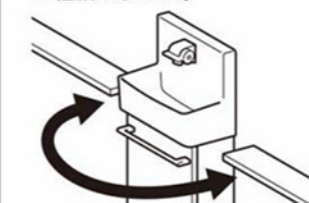

選びやすい左右共通仕様

左右共通設計なので、建築条件に応じて選ぶわずらわしさが軽減しました。

低ホルムアルデヒド最高等級

F☆☆☆☆

下地材を含むすべての木質系材料

建築基準法(シックハウス対策)が定めたホルムアルデヒド放散速度に関する基準の最高等級区分を満たす商品です。