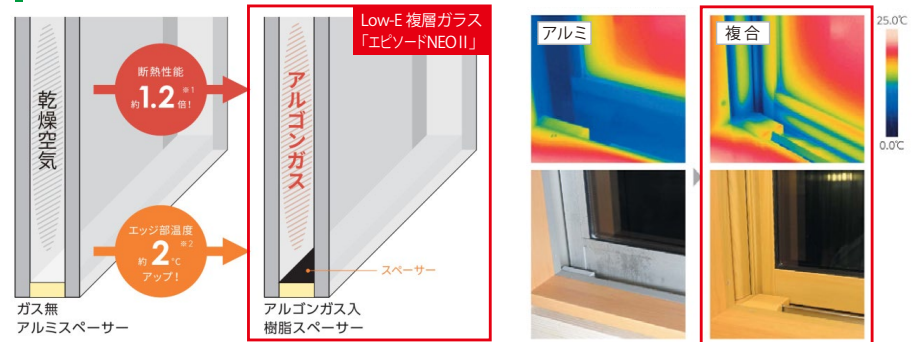

LIXILの環境への取組が業界トップランナーとして環境大臣より認定されました。

株式会社 LIXIL

窓サッシ・玄関ドア

窓サッシ エピソードII NEO

省エネ上位等級の断熱等性能等級5に対応窓の室内側に、断熱性・防露性に優れた『樹脂』のメリットをプラスしたことにより、高い断熱性能を実現。窓周辺を外気温の影響から守り、健やかな室内環境を保ちます。

Low-E 複層ガラス

熱が伝わりにくいアルゴンガスを入れ、断熱性能を高めました。またガラスの端部から熱が流出しないよう、樹脂スペーサーを採用。冬は内側の熱を逃がさず、夏は外側の熱気を防ぎます。

外気が室内に伝わりづらく結露しにくい、断熱性能に優れた「Low-E 複層ガラス」

左：乾燥空気入りとアルゴンガス入り複層ガラスの断熱性能の違い
右：アルミサッシと複合樹脂の室内から見た熱の伝わり方の違い

玄関ドア ヴェナートシリーズ

毎日使う玄関ドアをもっと快適に。カンタン操作なのに、安心も備えた便利な機能。

外観になじむ高級感のある美しさと、鍵穴を見せない防犯性の高さが両立するデザイン。また機能性も、断熱構造で気密性が高く、冷暖房効率に優れた省エネ仕様です。防犯面は「セキュリティサムターン」が標準装備。さらにタグキーをかざしたり、リモコンキーでの遠隔操作により施錠が可能で「スマートコントロールキー」を採用し、より便利に使いやすくなりました。