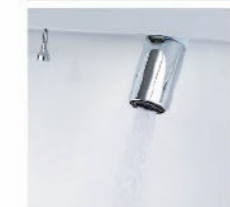

キレイアップカウンター

つなぎ目がなく、汚れもサッとひと拭き
キレイアップカウンター

※写真はイメージです。

一体成型カウンターでつなぎ目がなく、お手入れ簡単。

カウンターは、仮置きスペースにピッタリ。

キレイアップ水栓

簡単キレイを追求した **キレイアップ水栓**

一般的なカウンターや洗面器に付いた水栓と比べると、キレイアップ水栓は、水栓まわりに水がたまりにくいので、拭き掃除の手間がほとんどありません。

吐水切替

シャワー吐水
水ハネの少ない微細シャワーは従来比の20%の節水ができます。

整流吐水

ホース収納式

ホースを引き出して使えるので、ボウル手前に水を流すこともできます。

化粧台本体

フルスライドタイプ
EBFH-905SY/HD2HC

間口900mm