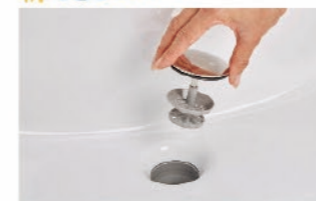

排水口の中までスポンジでサッとお掃除。水はけが良い大口径φ55の排水口。

マルチボルトトラップ

トラップのお掃除まで簡単

カウンター高さ

◆ご注意とお願い
・写真は印刷のため、実際の色と異なる場合がございます。現物またはサンプルなどにてご確認ください。
・商品によっては、予告なく改良、仕様変更などを行う場合がありますので、ご了承ください。
・主要部材、アイテムのみの掲載につき、ご提案プランの詳細は見積書や図面にてご確認ください。
・掲載内容及び写真・図版の無断掲載はかたくお断りします。（許可なく転載・流用した場合、損害賠償が発生します。）