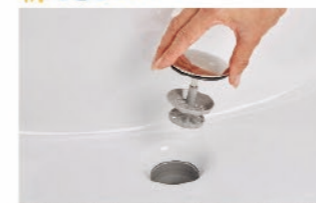

排水口の中までスポンジでサッとお掃除。水はけが良い大口径φ55の排水口。

マルチボルトトラップ

トラップのお掃除まで簡単

カウンター高さ

◆ご注意とお願い
・写真は印刷のため、実際の色と異なる場合がございます。現物またはサンプルなどにてご確認ください。
・商品によっては、予告なく改良、仕様変更などを行う場合がありますので、ご了承ください。
・主要部材、アイテムのみの掲載につき、ご提案プランの詳細は見積書や図面にてご確認ください。
・掲載内容及び写真・図版の無断掲載はかたくお断りします。（許可なく転載・流用した場合、損害賠償が発生します。）