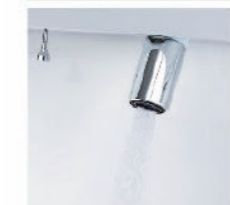

キレイアップカウンター

つなぎ目がなく、汚れもサッとひと拭き
キレイアップカウンター

※写真はイメージです。

一体成型カウンターでつなぎ目がなく、お手入れ簡単。

カウンターは、仮置きスペースにピッタリ。

キレイアップ水栓

簡単キレイを追求した **キレイアップ水栓**

一般的なカウンターや洗面器に付いた水栓と比べると、キレイアップ水栓は、水栓まわりに水がたまりにくいので、拭き掃除の手間がほとんどありません。

吐水切替

シャワー吐水
水ハネの少ない微細シャワーは従来比の20%の節水ができます。

整流吐水

ホース収納式

ホースを引き出して使えるので、ボウル手前に水を流すこともできます。

化粧台本体

フルスライドタイプ
EBFH-905SY/HD2HC

間口900mm