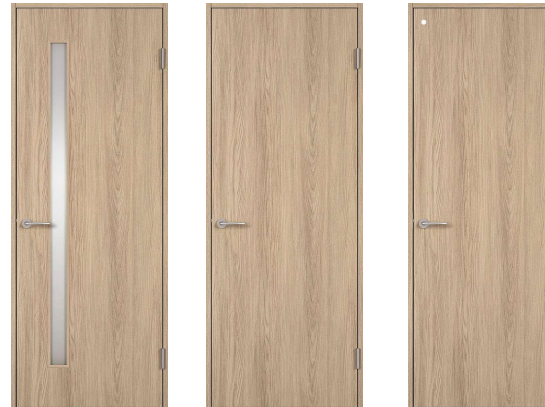

ドアデザイン (グレージュアッシュ柄)

リビング 居室 トイレ

SB型 PA型 TA型

サテンシルバー色(塗装)

採光部: 半透明アクリル板

(取り外しはできません・表裏はありません)