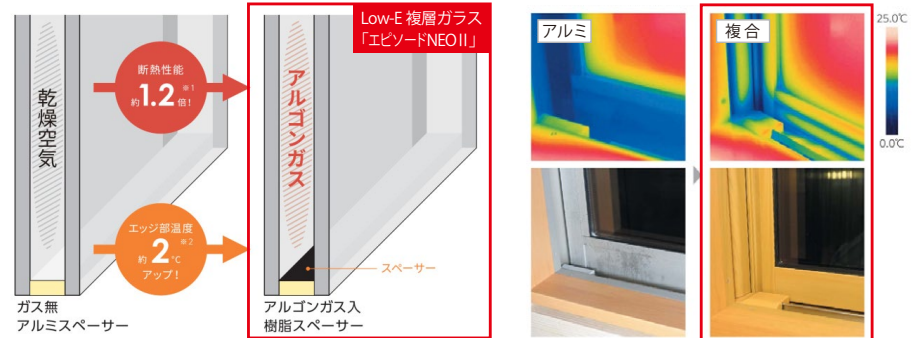

Low-E 複層ガラス

熱が伝わりにくいアルゴンガスを入れ、断熱性能を高めました。またガラスの端部から熱が流出しないよう、樹脂スペーサーを採用。冬は内側の熱を逃がさず、夏は外側の熱気を防ぎます。

外気が室内に伝わりづらく結露しにくい、断熱性能に優れた「Low-E 複層ガラス」

左：乾燥空気入りとアルゴンガス入り複層ガラスの断熱性能の違い
右：アルミサッシと複合樹脂の室内から見た熱の伝わり方の違い