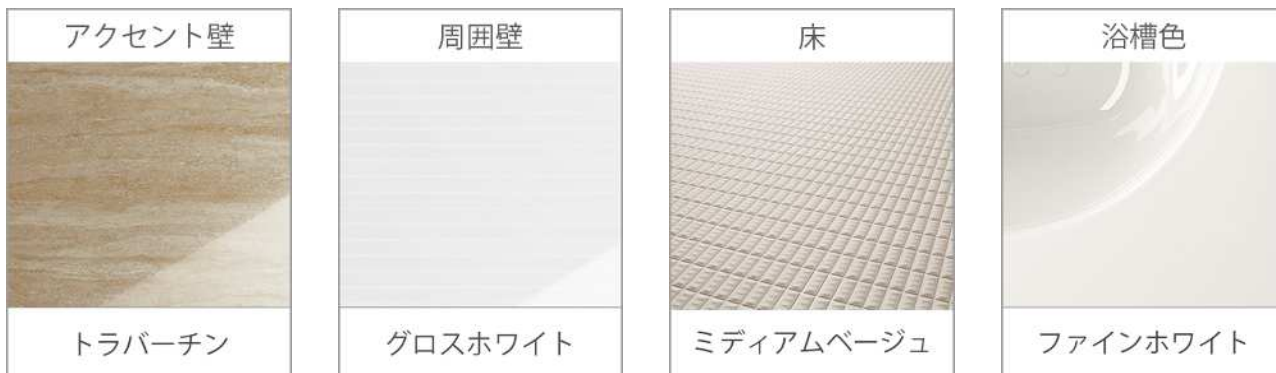

◇カラーテイスト

※お客様の選択されたカラーコーディネートは上記となりますが、実際の色調はサンプル帳などでご確認ください。

- ●商品は印刷のため実際の色とは多少異なっております。
- ●商品によっては、改良などにより仕様、寸法、カラーなどに変更が生じる場合がございます。
- ●合成画像に表示される置換、オプション部品はサイズやドア位置により図面の表示内容と異なる場合がございます。
- ●このプレゼンシートはお客様の選択された仕様・内容を全て反映しない場合がございます。ご理解の程、宜しくお願い致します。

◇製品紹介

★お手入れカンタン 「お手入れカンタン」にこだわりました。

●スリム排水口

業界初のスリムな形状を採用することで見た目はスッキリ、お手入れはラクラク。カンタンお手入れで常に清潔さを保てるクリーンな排水口です。

●洗い場フロア

スッキリと乾いていつも爽やかな水はけのいい、洗い場フロア。

●ドア

凹凸やパッキンをなくした、お掃除しやすいドア。

●乾式目地

カビが付きにくい、乾式目地。浴室を清潔に保てます。

折戸

パッキンレスで凹凸が少なく、カビが付きにくいのでお手入れが簡単なドア

環境に配慮しながら「家計にやさしい」浴室です。

●高断熱浴槽

お湯は後4時間たっても湯温の低下は約2.5℃以内。追い焚きいらずの「高断熱浴槽」。

浴槽を断熱材で包み込んでいるため、湯温が4時間経っても約2.5℃しか下がらない保温構造。家族の入浴時間が違っても、追い焚きがほとんど必要ありません。

約2.5℃しか低下しない

●省エネ照明

消費電力を抑えかつ長寿命のLEDダウンライト。

●節水シャワー

たっぷりの浴び心地と節水の両立ワンストップeシャワー。

ワンストップシャワー (メッキ)

手元のボタンを押すだけで、簡単に止水・吐水ができる。節水効果の高いシャワーです。

「安心」して「安全」に入浴できる浴室になりました。

●洗い場フロア

スッキリ乾いて滑りにくい、安心形状の洗い場フロア。

表面の小さい突起が洗い場の滑りを防ぎ、安心してお使いいただけます。

●手すり

身体に近く、手が届きやすい。入浴動作をサポートする手すり。くぼみが握りやすく安心です。

●框グリップ

框の中央部は60mmの幅で細く、入浴動作をサポートする手すり。くぼみが握りやすく安心です。

●マイクロストップ

滑りにくく、姿勢が安定。安全入浴が快適に繋がります。

ポップアップ排水栓

換気扇FY-17C6USK 松下

LED ダウンライト照明

インテリア性も高く、長寿命で信頼性の高いLEDを採用。