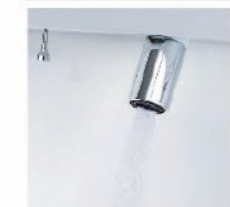

※写真はイメージです。

一体成型カウンターでつなぎ目がなく、お手入れ簡単。

カウンターは、仮置きスペースにピッタリ。

キレイアップ水栓

簡単キレイを追求した **キレイアップ水栓**

一般的なカウンターや洗面器に付いた水栓と比べると、キレイアップ水栓は、水栓まわりに水がたまりにくいので、拭き掃除の手間がほとんどありません。

吐水切替

シャワー吐水
水ハネの少ない微細シャワーは従来比の20%の節水ができます。

整流吐水

ホース収納式

ホースを引き出して使えるので、ボウル手前に水を流すこともできます。

化粧台本体

フルスライドタイプ
EBFH-905SY/HD2HC

間口900mm

収納も取り出しも簡単。奥まで効率よく使いやすいキャビネットです。

ミラーキャビネット