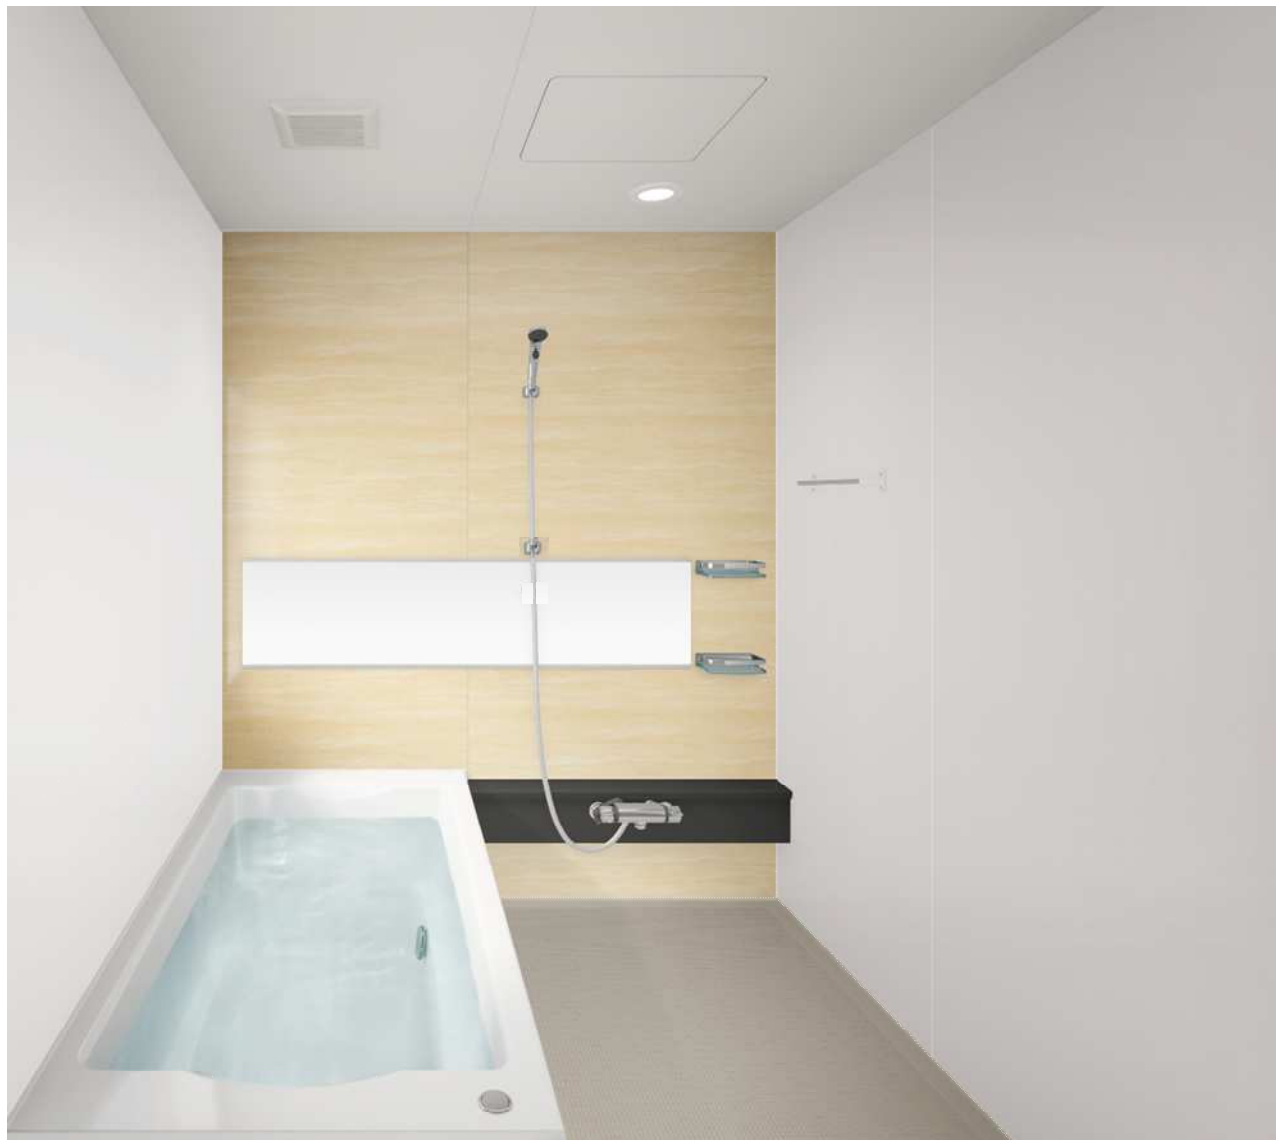

表面にEBコートをした引出し底
板はキズ・汚れに強く、油污れ、
もらいサビを簡単に落とせます。
※EBコート：表面の樹脂層を硬化
させるコーティング技術

扉のお手入れ

扉の表面に、コート加工を施し、
油污れも内部に浸透させることが
なく、サッと拭き取るだけで簡単
にお手入れできます。

Bath Saloon **R o o m y** Free Style Plan

◇選択イメージ

◇カラーテイスト

※お客様の選択されたカラーコーディネートは上記となりますが、実際の色調はサンプル帳などでご確認ください。

●スリム排水口

業界初のスリムな形状を採用することで見た目はスッキリ、お手入れはラクラク。カンタンお手入れで常に清潔さを保てるクリーンな排水口です。

●洗い場フロア

スッパリと乾いていつも爽やかな水はけのいい、洗い場フロア。

●ドア

凹凸やパッキンをなくした、お掃除しやすいドア。

●乾式目地

カビが付きにくい、乾式目地。浴室を清潔に保てます。