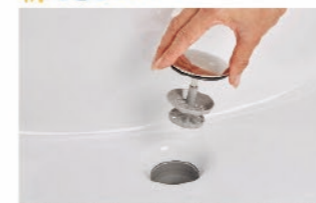

新てまなし排水口・マルチボルトトラップ

新てまなし排水口

排水口の中までスポンジでサッとお掃除。水はけが良い大口径φ55の排水口。

マルチボルトトラップ