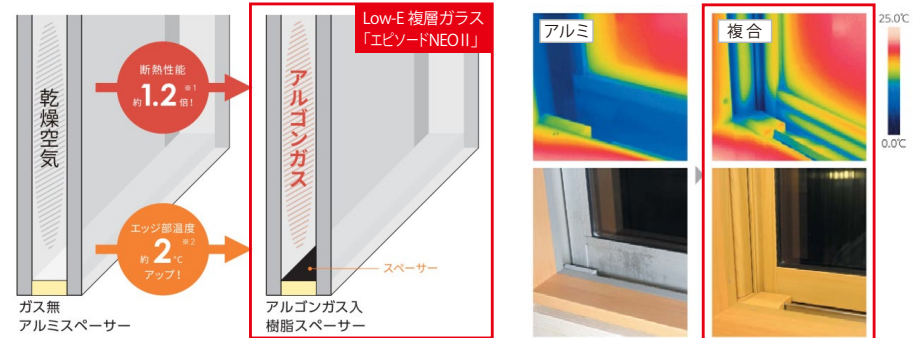

株式会社 LIXIL

LIXILの環境への取組が
業界トップランナーとして
環境大臣より認定されました。

窓サッシ・玄関ドア

窓サッシ エピソードII NEO

省エネ上位等級の断熱等性能等級5に対応窓の室内側に、断熱性・防露性に優れた『樹脂』のメリットをプラスしたことにより、高い断熱性能を実現。窓周辺を外気温の影響から守り、健やかな室内環境を保ちます。

Low-E 複層ガラス

熱が伝わりにくいアルゴンガスを入れ、断熱性能を高めました。またガラスの端部から熱が流出しないよう、樹脂スペーサーを採用。冬は内側の熱を逃がさず、夏は外側の熱気を防ぎます。

外気が室内に伝わりづらく結露しにくい、断熱性能に優れた「Low-E 複層ガラス」

左：乾燥空気入りとアルゴンガス入り複層ガラスの断熱性能の違い
右：アルミサッシと複合樹脂の室内から見た熱の伝わり方の違い

玄関ドア ヴェナートシリーズ

※玄関ドアイメージ

毎日使う玄関ドアをもっと快適に。カンタン操作なのに、安心も備えた便利な機能。

外観になじむ高級感のある美しさと、鍵穴を見せない防犯性の高さが両立するデザイン。また機能性も、断熱構造で気密性が高く、冷暖房効率に優れた省エネ仕様です。防犯面は「セキュリティサムターン」が標準装備。さらにタグキーをかざしたり、リモコンキーでの遠隔操作により施錠が可能で「スマートコントロールキー」を採用し、より便利に使いやすくなりました。