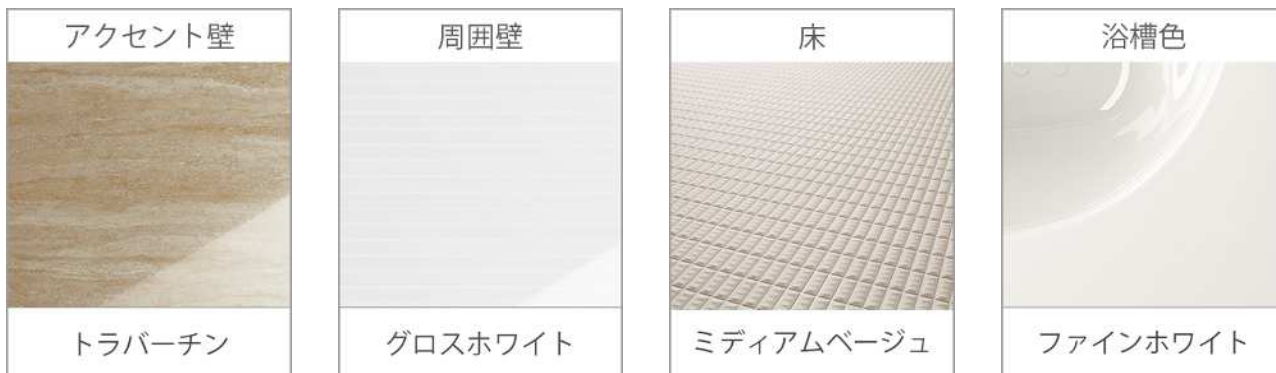

表面にEBコートをした引出し底
板はキズ・汚れに強く、油污れ、
もらいサビを簡単に落とせます。
※EBコート：表面の樹脂層を硬化
させるコーティング技術

扉のお手入れ

扉の表面に、コート加工を施し、
油污れも内部に浸透させることが
なく、サッと拭き取るだけで簡単
にお手入れできます。

Bath Saloon **R o o m y** Free Style Plan

◇選択イメージ

◇カラーテイスト

※お客様の選択されたカラーコーディネートは上記となりますが、実際の色調はサンプル帳などでご確認ください。