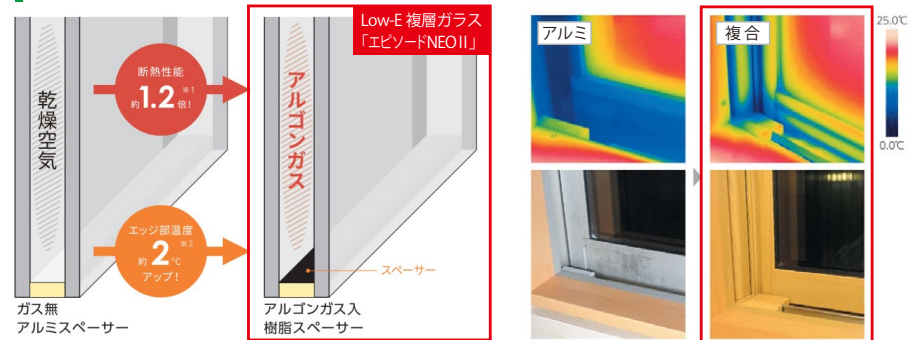

LIXILの環境への取組が業界トップランナーとして環境大臣より認定されました。

株式会社 LIXIL

窓サッシ・玄関ドア

窓サッシ エピソードII NEO

省エネ上位等級の断熱等性能等級5に対応窓の室内側に、断熱性・防露性に優れた『樹脂』のメリットをプラスしたことにより、高い断熱性能を実現。窓周辺を外気温の影響から守り、健やかな室内環境を保ちます。

Low-E 複層ガラス

熱が伝わりにくいアルゴンガスを入れ、断熱性能を高めました。またガラスの端部から熱が流出しないよう、樹脂スペーサーを採用。冬は内側の熱を逃がさず、夏は外側の熱気を防ぎます。

外気が室内に伝わりづらく結露しにくい、断熱性能に優れた「Low-E 複層ガラス」

左：乾燥空気入りとアルゴンガス入り複層ガラスの断熱性能の違い
右：アルミサッシと複合樹脂の室内から見た熱の伝わり方の違い

玄関ドア ヴェナートシリーズ

毎日使う玄関ドアをもっと快適に。カンタン操作なのに、安心も備えた便利な機能。

外観になじむ高級感のある美しさと、鍵穴を見せない防犯性の高さが両立するデザイン。また機能性も、断熱構造で気密性が高く、冷暖房効率に優れた省エネ仕様です。防犯面は「セキュリティサムターン」が標準装備。さらにタグキーをかざしたり、リモコンキーでの遠隔操作により施錠が可能で「スマートコントロールキー」を採用し、より便利に使いやすくなりました。