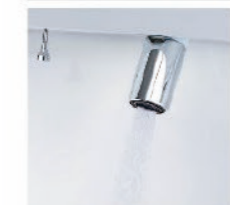

キレイアップ水栓

簡単キレイを追求した **キレイアップ水栓**

一般的なカウンターや洗面器に付いた水栓と比べると、キレイアップ水栓は、水栓まわりに水がたまりにくいので、拭き掃除の手間がほとんどありません。

吐水切替

シャワー吐水
水ハネの少ない微細シャワーは従来比の20%の節水ができます。

整流吐水

ホース収納式

ホースを引き出して使えるので、ボウル手前に水を流すこともできます。