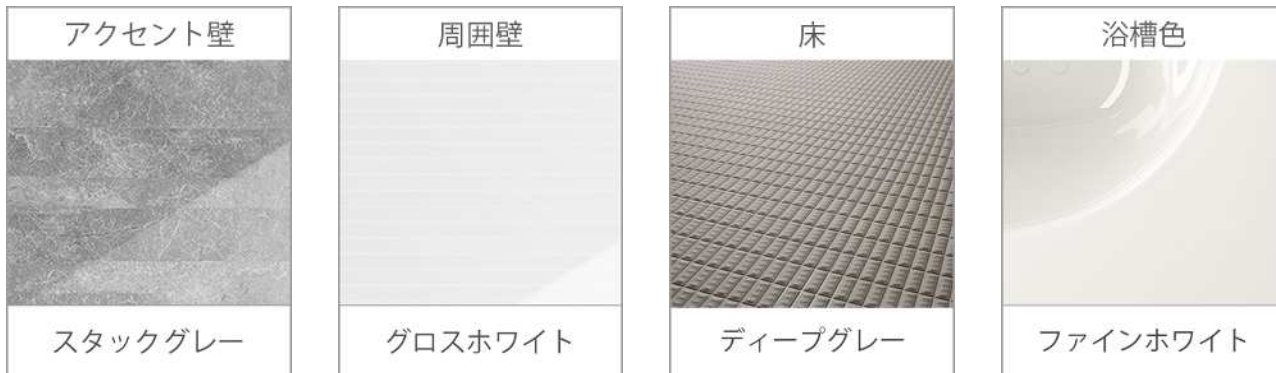

◇カラーテイスト

※お客様の選択されたカラーコーディネートは上記となりますが、実際の色調はサンプル帳などでご確認ください。

- ●商品は印刷のため実際の色とは多少異なっております。
- ●商品によっては、改良などにより仕様、寸法、カラーなどに変更が生じる場合がございます。
- ●合成画像に表示される置換、オプション部品はサイズやドア位置により図面の表示内容と異なる場合がございます。
- ●このプレゼンシートはお客様の選択された仕様・内容を全て反映しない場合がございます。ご理解の程、宜しくお願い致します。

◇製品紹介

★お手入れカンタン 「お手入れカンタン」にこだわりました。

●スリム排水口

業界初のスリムな形状を採用することで見た目はスッキリ、お手入れはラクラク。カンタンお手入れで常に清潔さを保てるクリーンな排水口です。

●洗い場フロア

スッパリと乾いていつも爽やかな水はけのいい、洗い場フロア。

●ドア

凹凸やパッキンをなくした、お掃除しやすいドア。

●乾式目地

カビが付きにくい、乾式目地。浴室を清潔に保てます。

折戸

パッキンレスで凹凸が少なく、カビが付きにくいのでお手入れが簡単なドア

eco 環境に配慮しながら「家計にやさしい」浴室です。

●高断熱浴槽

お湯は後4時間たっても湯温の低下は約2.5℃以内。追い焚きいらずの「高断熱浴槽」。

浴槽を断熱材で包み込んでいるため、湯温が4時間経っても約2.5℃しか下がらない保温構造。家族の入浴時間が違って、追い焚きがほとんど必要ありません。