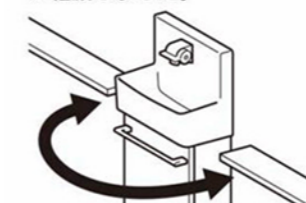

選びやすい左右共通仕様

左右共通設計なので、建築条件に応じて選ぶわずらわしさが軽減しました。

低ホルムアルデヒド最高等級

下地材を含むすべての木質系材料

建築基準法(シックハウス対策)が定めたホルムアルデヒド放散速度に関する基準の最高等級区分を満たす商品です。