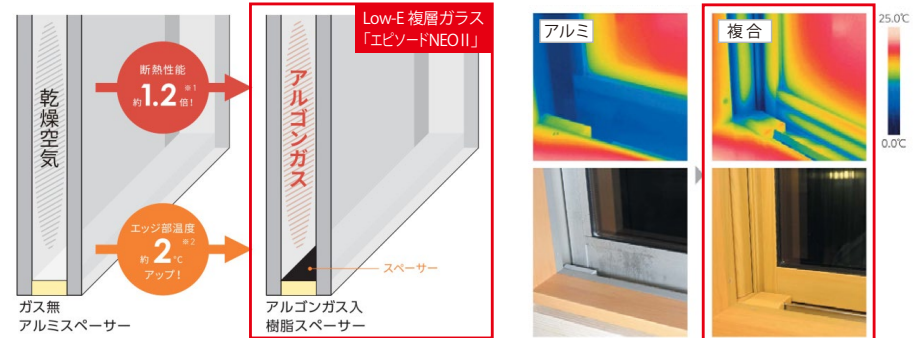

LIXILの環境への取組が業界トップランナーとして環境大臣より認定されました。

株式会社 LIXIL

窓サッシ・玄関ドア

窓サッシ エピソードII NEO

省エネ上位等級の断熱等性能等級5に対応

窓の室内側に、断熱性・防露性に優れた『樹脂』のメリットをプラスしたことにより、高い断熱性能を実現。窓周辺を外気温の影響から守り、健やかな室内環境を保ちます。

Low-E 複層ガラス

熱が伝わりにくいアルゴンガスを入れ、断熱性能を高めました。またガラスの端部から熱が流出しないよう、樹脂スペーサーを採用。冬は内側の熱を逃がさず、夏は外側の熱気を防ぎます。

外気が室内に伝わりづらく結露しにくい、断熱性能に優れた「Low-E 複層ガラス」

左：乾燥空気入りとアルゴンガス入り複層ガラスの断熱性能の違い
右：アルミサッシと複合樹脂の室内から見た熱の伝わり方の違い

玄関ドア ヴェナートシリーズ

毎日使う玄関ドアをもっと快適に。

カンタン操作なのに、安心も備えた便利な機能。

外観になじむ高級感のある美しさと、鍵穴を見せない防犯性の高さが両立するデザイン。また機能性も、断熱構造で気密性が高く、冷暖房効率に優れた省エネ仕様です。