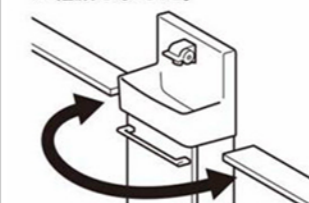

コンパクトでも収納力しっかり

スマートなフォルムでも、掃除用具をしっかり収納できます。

収納例

洗剤×2
ブラシ×1

※写真はイメージです。

アクアセラミック

従来の衛生陶器ではできなかった「ガンコな水アカ」も「汚れ」もどちらも落とせる、お掃除ラクラクな衛生陶器です。

水栓金具

ハンドル水栓

操作しやすいレバーハンドルタイプです。

タオル掛

さりげない形状ですっきりタオルが掛けられます。

選びやすい左右共通仕様

左右共通設計なので、建築条件に応じて選ぶわずらわしさが軽減しました。

低ホルムアルデヒド最高等級

下地材を含むすべての木質系材料