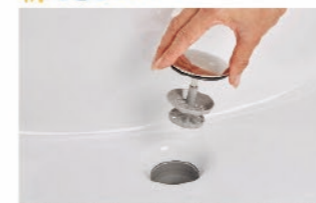

新てまなし排水口・マルチボルトトラップ

新てまなし排水口

排水口の中までスポンジでサッとお掃除。水はけが良い大口径φ55の排水口。