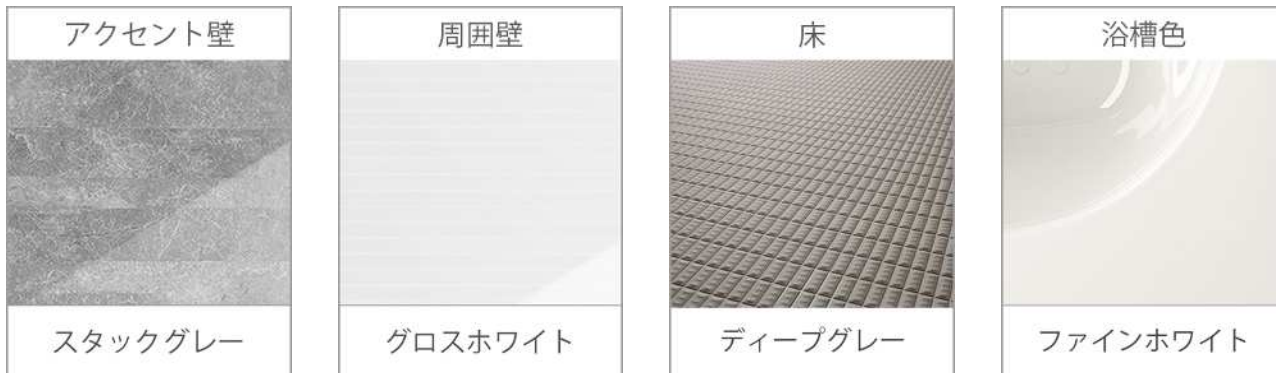

◇カラーテイスト

※お客様の選択されたカラーコーディネートは上記となりますが、実際の色調はサンプル帳などでご確認ください。

- ●商品は印刷のため実際の色とは多少異なっております。
- ●商品によっては、改良などにより仕様、寸法、カラーなどに変更が生じる場合がございます。
- ●合成画像に表示される置換、オプション部品はサイズやドア位置により図面の表示内容と異なる場合がございます。
- ●このプレゼンシートはお客様の選択された仕様・内容を全て反映しない場合がございます。ご理解の程、宜しくお願い致します。

◇製品紹介

★お手入れカンタン 「お手入れカンタン」にこだわりました。

●スリム排水口

業界初のスリムな形状を採用することで見た目はスッキリ、お手入れはラクラク。カンタンお手入れで常に清潔さを保てるクリーンな排水口です。

●洗い場フロア

スッパリと乾いていつも爽やかな水はけのいい、洗い場フロア。

●ドア

凹凸やパッキンをなくした、お掃除しやすいドア。

●乾式目地

カビが付きにくい、乾式目地。浴室を清潔に保てます。

折戸

パッキンレスで凹凸が少なく、カビが付きにくいのでお手入れが簡単なドア

eco 環境に配慮しながら「家計にやさしい」浴室です。

●高断熱浴槽

お湯は後4時間たっても湯温の低下は約2.5℃以内。追い焚きいらずの「高断熱浴槽」。

浴槽を断熱材で包み込んでいるため、湯温が4時間経っても約2.5℃しか下がらない保温構造。家族の入浴時間が違っても、追い焚きがほとんど必要ありません。