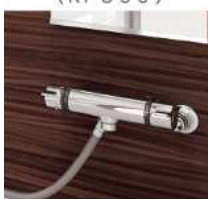

カウンター色

ホワイト
エプロン色

ストレートカウンター

壁付サーモ水栓 (KF800)

操作しやすいハンドルレバーを採用

タオル掛けWH350

保温組みフタ

こちらはイメージのため実際とは異なります。ご了承ください。