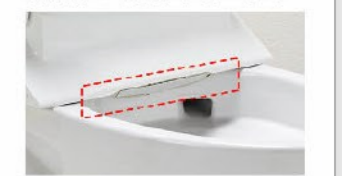

鉢内スプレー

便器の表面を濡らし、汚物汚れをつきにくくするのでお掃除もラクラク。

※写真はイメージです。便器形状により塗布範囲が異なる場合があります。

コンパクトなフォルム

前出寸法を720mmに抑え、曲線を生かしたデザインとすることでコンパクトなフォルムを実現しました。

※各写真・イラストはイメージです。見積内容とは異なる場合がありますので、ご注意ください。

お掃除ラクラク

お掃除リフトアップ

真上に持ち上がるので、汚れが入り込みやすい便器とのすき間汚れが拭き取れて、気になるにおいも軽減できます。

キレイ便座

汚れが入りやすい便座のつぎ目がありません。さらに便座裏は防汚素材で、汚れてもサッとひと拭き、お掃除ラクラク。

停電対応

停電の際も手動で洗浄することができます。

フルオート便器洗浄

便座から立ち上がると自動的に便器を洗浄。

スッキリノズルシャッター

ノズルを使用しないときは収納し、シャッターでカバー。男子小用時などの飛沫を防ぎ、ノズルを清潔に保ちます。着脱式なので、お手入れもカンタン。

LIXILの環境への取組が業界トップランナーとして環境大臣より認定されました。

◆ご注意とお願い
 ・写真は印刷のため、実際の色と異なる場合がございます。現物またはサンプルなどにてご確認ください。
 ・商品によっては、予告なく改良、仕様変更などを行う場合がありますので、ご了承ください。
 ・主要部材、アイテムのみの掲載につき、ご提案プランの詳細は見積書や図面にてご確認ください。
 ・掲載内容及び写真・図版の無断掲載はかたくお断りします。(許可なく転載・流用した場合、損害賠償が発生します。)