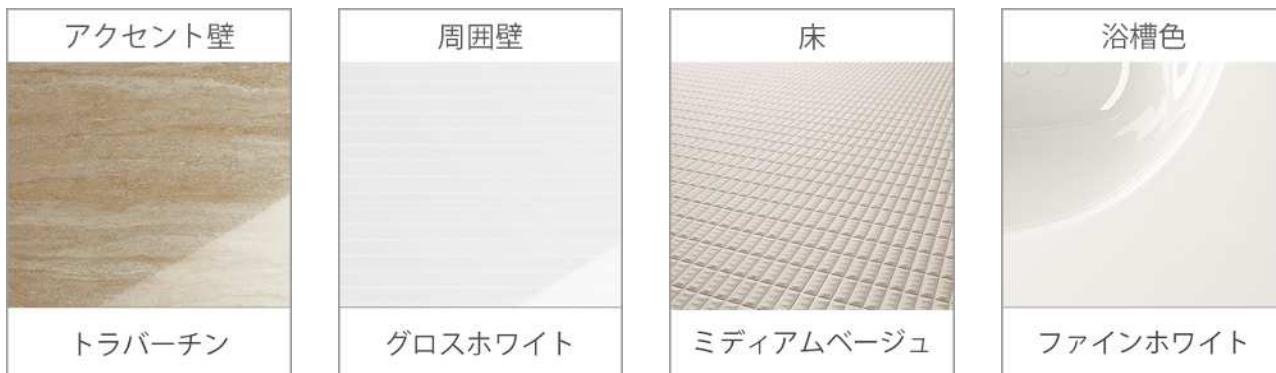

◇カラーテイスト

※お客様の選択されたカラーコーディネートは上記となりますが、実際の色調はサンプル帳などでご確認ください。

- ●商品は印刷のため実際の色とは多少異なっております。
- ●商品によっては、改良などにより仕様、寸法、カラーなどに変更が生じる場合がございます。
- ●合成画像に表示される置換、オプション部品はサイズやドア位置により図面の表示内容と異なる場合がございます。
- ●このプレゼンシートはお客様の選択された仕様・内容を全て反映しない場合がございます。ご理解の程、宜しくお願い致します。

◇製品紹介

★お手入れカンタン 「お手入れカンタン」にこだわりました。

●スリム排水口

業界初のスリムな形状を採用することで見た目はスッキリ、お手入れはラクラク。カンタンお手入れで常に清潔さを保てるクリーンな排水口です。

●洗い場フロア

スッパリと乾いていつも爽やかな水はけのいい、洗い場フロア。

●ドア

凹凸やパッキンをなくした、お掃除しやすいドア。

●乾式目地

カビが付きにくい、乾式目地。浴室を清潔に保てます。

折戸

パッキンレスで凹凸が少なく、カビが付きにくいのでお手入れが簡単なドア

環境に配慮しながら「家計にやさしい」浴室です。

●高断熱浴槽

お湯は後4時間たっても湯温の低下は約2.5℃以内。追い焚きいらずの「高断熱浴槽」。

浴槽を断熱材で包み込んでいるため、湯温が4時間経っても約2.5℃しか下がらない保温構造。家族の入浴時間が違って、追い焚きがほとんど必要ありません。

約2.5℃しか低下しない

●省エネ照明

消費電力を抑えかつ長寿命のLEDダウンライト。

●節水シャワー

たっぷりの浴び心地と節水の両立ワンストップeシャワー。

ワンストップシャワー（メッキ）

手元のボタンを押すだけで、簡単に止水・吐水ができる。節水効果の高いシャワーです。

「安心」して「安全」に入浴できる浴室になりました。

●洗い場フロア

スッパリ乾いて滑りにくい、安心形状の洗い場フロア。

表面の小さい突起が洗い場の滑りを防ぎ、安心してお使いいただけます。

●手すり

身体に近く、手が届きやすい。入浴動作をサポートする手すり。くぼみが握りやすく安心です。

●框グリップ

框の中央部は60mmの幅で細く、入浴動作をサポートする手すり。くぼみが握りやすく安心です。

●マイクロストップ

滑りにくく、姿勢が安定。安全入浴が快適に繋がります。

ポップアップ排水栓

換気扇FY-17C6USK 松下

LED ダウンライト照明

インテリア性も高く、長寿命で信頼性の高いLEDを採用。