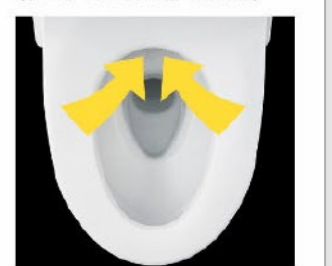

Wパワー脱臭

着座すると自動で脱臭。

※各写真・イラストはイメージです。見積内容とは異なる場合がありますので、ご注意ください。

◆ご注意とお願い
・写真は印刷のため、実際の色と異なる場合がございます。現物またはサンプルなどにてご確認ください。
・商品によっては、予告なく改良、仕様変更などを行う場合がありますので、ご了承ください。
・主要部材、アイテムのみの掲載につき、ご提案プランの詳細は見積書や図面にてご確認ください。
・掲載内容及び写真・図版の無断掲載はかたくお断りします。(許可なく転載・流用した場合、損害賠償が発生します。)

LIXILの環境への取組が業界トップランナーとして環境大臣より認定されました。

株式会社 LIXIL