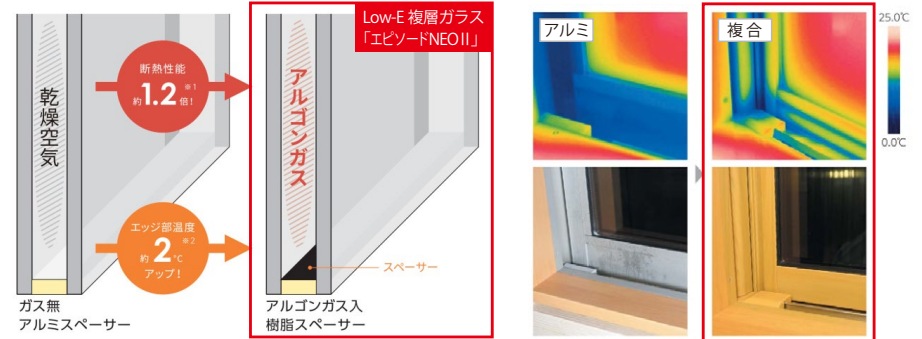

LIXILの環境への取組が業界トップランナーとして環境大臣より認定されました。

株式会社 LIXIL

窓サッシ・玄関ドア

窓サッシ エピソードII NEO

省エネ上位等級の断熱等性能等級5に対応

窓の室内側に、断熱性・防露性に優れた『樹脂』のメリットをプラスしたことにより、高い断熱性能を実現。窓周辺を外気温の影響から守り、健やかな室内環境を保ちます。

Low-E 複層ガラス

熱が伝わりにくいアルゴンガスを入れ、断熱性能を高めました。またガラスの端部から熱が流出しないよう、樹脂スペーサーを採用。冬は内側の熱を逃がさず、夏は外側の熱気を防ぎます。

外気が室内に伝わりづらく結露しにくい、断熱性能に優れた「Low-E 複層ガラス」

左：乾燥空気入りとアルゴンガス入り複層ガラスの断熱性能の違い
右：アルミサッシと複合樹脂の室内から見た熱の伝わり方の違い

玄関ドア ヴェナートシリーズ

※玄関ドアイメージ

毎日使う玄関ドアをもっと快適に。

カンタン操作なのに、安心も備えた便利な機能。

外観になじむ高級感のある美しさと、鍵穴を見せない防犯性の高さが両立するデザイン。また機能性も、断熱構造で気密性が高く、冷暖房効率に優れた省エネ仕様です。