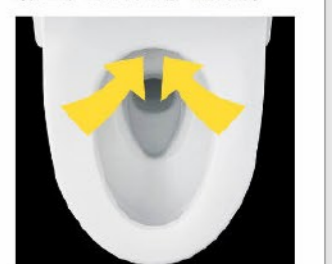

タオルリング(塗装)
KF-AA70P

コンパクトなフォルム

コンパクト設計の奥行760mmなので、空間をより広々でき、ゆとりを生み出します。

お掃除リフトアップ

汚れが入り込みやすい便器とのすき間をラクラクお掃除。

お掃除しやすいフォルム

タンク上手洗はシームレスで拭き掃除しやすいデザイン。

鉢内スプレー

便器の表面を濡らし、汚物汚れをつきにくくするのでお掃除もラクラク。

※写真はイメージです。便器形状により塗布範囲が異なる場合があります。

フルオート便器洗浄

便座から立ち上がると自動で洗浄するので流し忘れの心配もありません。

Wパワー脱臭

着座すると自動で脱臭。

※各写真・イラストはイメージです。見積内容とは異なる場合がありますので、ご注意ください。

◆ご注意とお願い
 ・写真は印刷のため、実際の色と異なる場合がございます。現物またはサンプルなどにてご確認ください。
 ・商品によっては、予告なく改良、仕様変更などを行う場合がありますので、ご了承ください。
 ・主要部品、アイテムのみの掲載につき、ご提案プランの詳細は見積書や図面にてご確認ください。
 ・掲載内容及び写真・図版の無断掲載はかたくお断りします。(許可なく転載・流用した場合、損害賠償が発生します。)