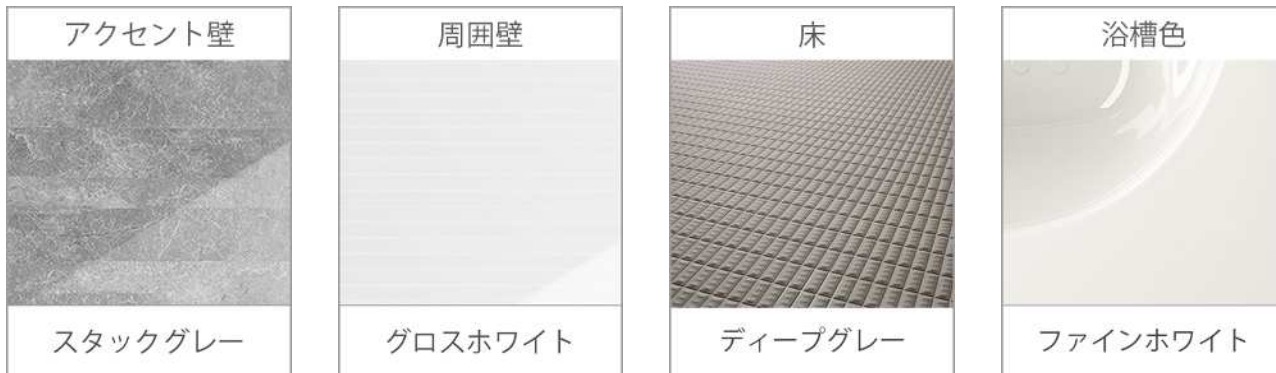

◇カラーテイスト

※お客様の選択されたカラーコーディネートは上記となりますが、実際の色調はサンプル帳などでご確認ください。

- ●商品は印刷のため実際の色とは多少異なっております。
- ●商品によっては、改良などにより仕様、寸法、カラーなどに変更が生じる場合がございます。
- ●合成画像に表示される置換、オプション部品はサイズやドア位置により図面の表示内容と異なる場合がございます。
- ●このプレゼンシートはお客様の選択された仕様・内容を全て反映しない場合がございます。ご理解の程、宜しくお願い致します。

◇製品紹介

★お手入れカンタン 「お手入れカンタン」にこだわりました。

●スリム排水口

業界初のスリムな形状を採用することで見た目はスッキリ、お手入れはラクラク。カンタンお手入れで常に清潔さを保てるクリーンな排水口です。

●洗い場フロア

スッパリと乾いていつも爽やかな水はけのいい、洗い場フロア。

●ドア

凹凸やパッキンをなくした、お掃除しやすいドア。

●乾式目地

カビが付きにくい、乾式目地。浴室を清潔に保てます。

折戸

パッキンレスで凹凸が少なく、カビが付きにくいのでお手入れが簡単なドア

環境に配慮しながら「家計にやさしい」浴室です。

●高断熱浴槽

お湯は後4時間たっても湯温の低下は約2.5℃以内。追い焚きいらずの「高断熱浴槽」。

浴槽を断熱材で包み込んでいるため、湯温が4時間経っても約2.5℃しか下がらない保温構造。家族の入浴時間が違っても、追い焚きがほとんど必要ありません。

約2.5℃しか低下しない

●省エネ照明

消費電力を抑えつつ長寿命のLEDダウンライト。

●節水シャワー

たっぷりの浴び心地と節水の両立ワンストップeシャワー。

ワンストップシャワー (メッキ)

手元のボタンを押すだけで、簡単に止水・吐水ができる。節水効果の高いシャワーです。

「安心」して「安全」に入浴できる浴室になりました。

●洗い場フロア

スッパリ乾いて滑りにくい、安心形状の洗い場フロア。

表面の小さい突起が洗い場の滑りを防ぎ、安心してお使いいただけます。

●手すり

身体に近く、手が届きやすい。入浴動作をサポートする手すり。くぼみが握りやすく安心です。

●框グリップ

框の中央部は60mmの幅で細く、入浴動作をサポートする手すり。くぼみが握りやすく安心です。

●マイクロストップ

滑りにくく、姿勢が安定。安全入浴が快適に繋がります。

ポップアップ排水栓

換気扇FY-17C6USK 松下

LED ダウンライト照明

インテリア性も高く、長寿命で信頼性の高いLEDを採用。