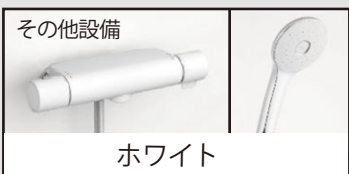

Handle

L/ショートバーシルバー

M/ショートバーブラック

※画像はイメージです。印刷の都合上、製品の色彩などが実際とは多少異なる場合があります。 ※同色の扉であってもキッチンセット全体の中で木目や色が揃わない場合があります。

間口/奥行き/高さ
255cm/65cm/85cm

※CGによるイメージなので、実際の色や仕様とは異なります。

壁パネル
マーフィルベージュ

カウンター/エポロン/収納
ホワイト

サーモバスS

最後のひとりで、あたたかい。
ダブルの保温構造でお湯が冷めにくい。
(JIS高断熱浴槽準拠)

保温組フタ
サーモバスS
浴槽保温材

組フタ保温材

※イメージです。
※写真はイメージです。

パツとくるりんポイ排水口

パツとゴミがまとまって、
カンタンにポイッ。

排水
排水
安定した湯を生み出す、
底面まで延びた排水面と
円すい構造 ※2

小さくゴミをまとめる
底面構造

スムーズに水や
髪を洗う半円形状の
立ち上がり ※1

湯でまとまったゴミをポイッとするだけ。

※写真は湯が見えるように排水口の蓋を外しています。ご使用の際は排水口に蓋をしてください。

※写真はイメージです。

エコアクアシャワー

空気を含んだ大粒の水滴が
心地よい超節水シャワー。

心地よさと節水のヒミツ
散水板の穴の大きさや位置の工夫と、水滴にたっぷりの空気を含ませることで、ボリュームのある浴び心地と節水の両立を実現しました。