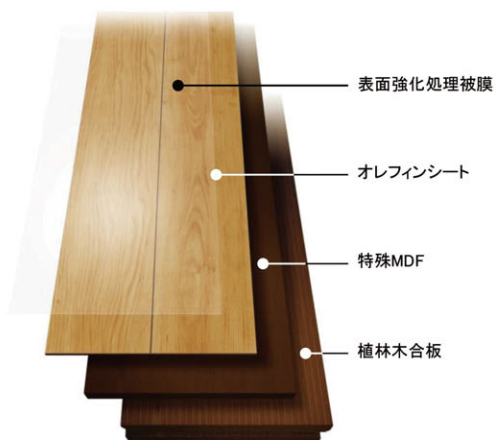

- **■ 耐キャスター**
  一般フロアと比較し、キャスター付イスの使用による傷や凹みがつきにくい商品です。(金属製キャスターや球状キャスターの使用はお控えください。)
- **■ 車イスOK**
  一般フロアと比較し、車イスの使用による傷がつきにくい商品です。
- **■ 凹み傷がつきにくい**
  一般フロアと比較し、家具等を置いたり椅子に座ったりといった荷重や、家具を引きずったり、小物などの落下による凹み傷がつきにくい商品です。
- **■ 引っかき傷がつきにくい**
  一般フロアと比較し、掃除機や小物などで床面をすった時の引っかき傷がつきにくい商品です。
- **■ 床暖房対応可**
  床暖房の仕上げ材としてご利用いただける商品です。
- **■ ホットカーペット対応**
  一般フロアと比較し、ホットカーペットを使用しても表面にひび割れがおこりにくい商品です。
- **■ ワックス不要**
  一般塗装フロアと比較し、汚れにくく、すり傷がつきにくい表面塗装仕上げにより、ワックス不要でお手入れが簡単な商品です。
- **■ すべりに配慮**
  良好な歩行感を生み出す適度な耐すべり性を持つ商品です。
- **■ F☆☆☆☆、低VOC**
  ホルムアルデヒド発散区分国内最高等級のF☆☆☆☆に対応。また、厚生労働省が、室内濃度指針値を定めた13物質に対し、VOC放散量を抑えた商品です。
- **■ 抗菌**
  細菌の繁殖を抑える抗菌塗装を施しています。

※商品の色は、印刷の特性上、実物と多少異なる場合がありますのでご了承ください。