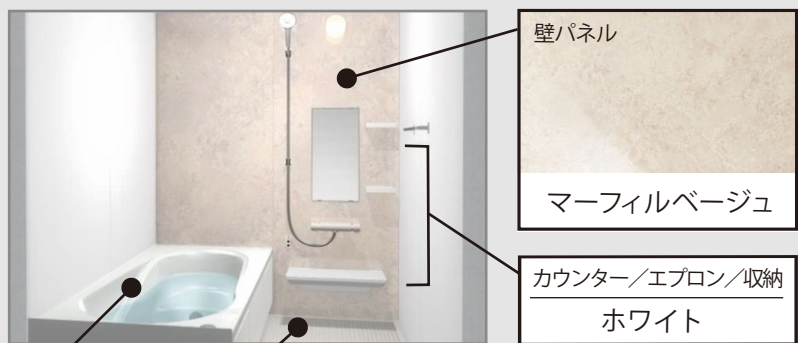

Handle

L/ショートバーシルバー

M/ショートバーブラック

※画像はイメージです。印刷の都合上、製品の色彩などが実際とは多少異なる場合があります。 ※同色の扉であってもキッチンセット全体の中で木目や色が揃わない場合があります。

間口/奥行き/高さ
255cm/65cm/85cm

※CGによるイメージなので、実際の色や仕様とは異なります。

壁パネル
マーフィルベージュ

カウンター/エポロン/収納
ホワイト

サーモバスS

最後のひとりで、あたたかい。
ダブルの保温構造でお湯が冷めにくい。
(JIS高断熱浴槽準拠)

保温組フタ
サーモバスS
浴槽保温材

組フタ保温材

※イメージです。
※写真はイメージです。

パツとくるりんポイ排水口

パツとゴミがまとまって、
カンタンにポイッ。

排水
排水
安定した湯を生み出す、
底面まで延びた排水面と
円すい構造 ※2

小さくゴミをまとめる
底面構造

スムーズに水や
髪を洗う半円形状の
立ち上がり ※1

湯でまとまったゴミをポイッとするだけ。

※写真は湯が見えるように排水口の蓋を外しています。ご使用の際は排水口に蓋をしてください。

※写真はイメージです。

エコアクアシャワー

空気を含んだ大粒の水滴が
心地よい超節水シャワー。

心地よさと節水のヒミツ
散水板の穴の大きさや位置の工夫と、水滴にたっぷりの空気を含ませることで、ボリュームのある浴び心地と節水の両立を実現しました。