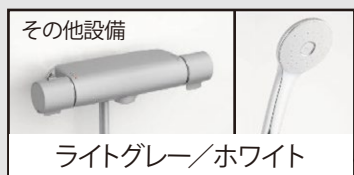

## Handle

L/ショートバーシルバー

M/ショートバーブラック

※画像はイメージです。印刷の都合上、製品の色彩などが実際とは多少異なる場合があります。 ※同色の扉であってもキッチンセット全体の中で木目や色が揃わない場合があります。

間口/奥行き/高さ  
255cm/65cm/85cm

※CGによるイメージなので、実際の色や仕様とは異なります。