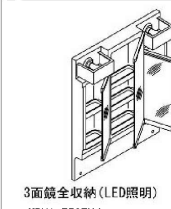

ミラーキャビネット

3面鏡全収納 (LED照明)
MPV1-753TYJ