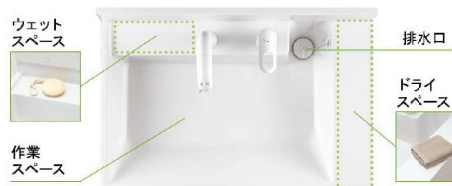

# LIXIL

CG合成によるイメージ画像です。

## 洗面器

お手入れと使いやすさが自慢の洗面器

右奥の排水口だから作業スペースが広々。つけおき洗いやバケツの水くみに便利な洗面器です。

排水管を右奥にレイアウト。収納スペースが広がりバケツやストック品などもしまいやすくなりました。

※イメージ