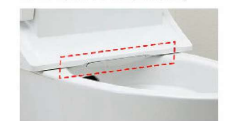

スッキリノズルシャッター

使わないときはノズルを収納し、男子小用時などの汚れを防ぎます。シャッターは着脱できるので、お手入れラクラク。