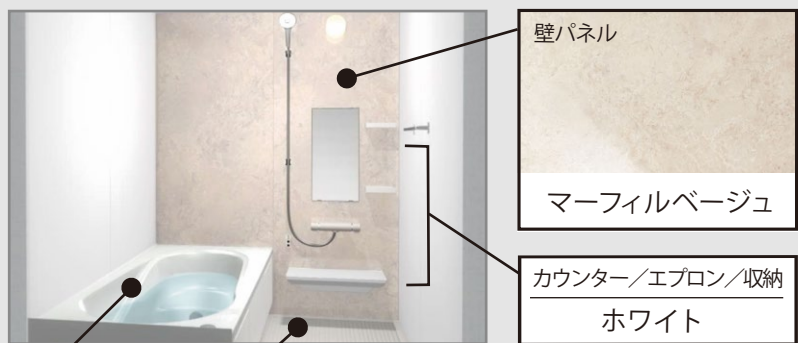

壁パネル
マーフィルベージュ

カウンター/エプロン/収納
ホワイト