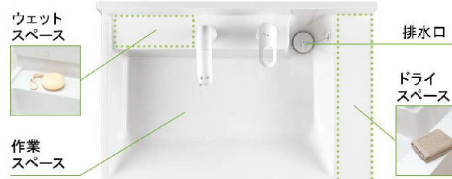

# LIXIL

CG合成によるイメージ画像です。

## 洗面器

お手入れと使いやすさが自慢の洗面器

右奥の排水口だから作業スペースが広々。つけおき洗いやバケツの水くみに便利な洗面器です。

排水管を右奥にレイアウト。収納スペースが広がりバケツやストック品などもしまいがちになりました。

※イメージ