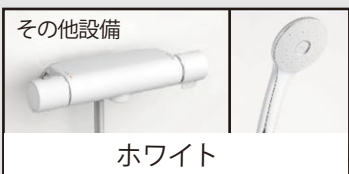

### サーモバスS

最後のひとりで、あたたかい。  
ダブルの保温構造でお湯が冷めにくい。  
(JIS高断熱浴槽準拠)

保温組フタ  
サーモバスS  
浴槽保温材

組フタ保温材

※イメージです。  
※写真はイメージです。