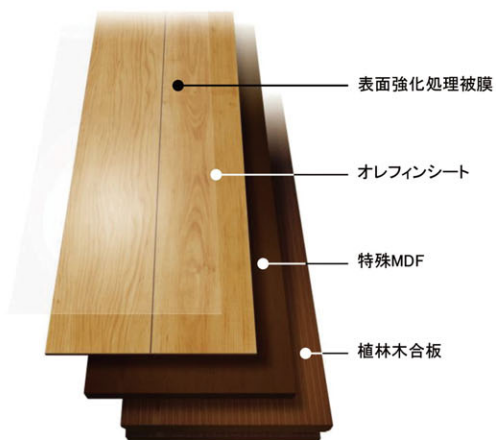

- ■耐キャスター
  一般フロアと比較し、キャスター付イスの使用による傷や凹みがつきにくい商品です。(金属製キャスターや球状キャスターの使用はお控えください。)
- ■車イスOK
  一般フロアと比較し、車イスの使用による傷がつきにくい商品です。
- ■凹み傷がつきにくい
  一般フロアと比較し、家具等を置いたり椅子に座ったりといった荷重や、家具を引きずったり、小物などの落下による凹み傷がつきにくい商品です。
- ■引っかき傷がつきにくい
  一般フロアと比較し、掃除機や小物などで床面をすった時の引っかき傷がつきにくい商品です。
- ■床暖房対応可
  床暖房の仕上げ材としてご利用いただける商品です。
- ■ホットカーペット対応
  一般フロアと比較し、ホットカーペットを使用しても表面にひび割れがおこりにくい商品です。
- ■ワックス不要
  一般塗装フロアと比較し、汚れにくく、すり傷がつきにくい表面塗装仕上げにより、ワックス不要でお手入れが簡単な商品です。
- ■すべりに配慮
  良好な歩行感を生み出す適度な耐すべり性を持つ商品です。
- ■F☆☆☆☆、低VOC
  ホルムアルデヒド発散区分国内最高等級のF☆☆☆☆に対応。また、厚生労働省が、室内濃度指針値を定めた13物質に対し、VOC放散量を抑えた商品です。
- ■抗菌
  細菌の繁殖を抑える抗菌塗装を施しています。

※商品の色は、印刷の特性上、実物と多少異なる場合がありますのでご了承ください。