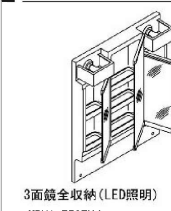

洗面化粧台 PV

間口750mm PV2N-755S (4) Y/MPV1-753TYJ

LIXIL

ご選定カラー

洗面器

お手入れと使いやすさが自慢の洗面器

右奥の排水口だから作業スペースが広々。つけおき洗いやバケツの水くみに便利な洗面器です。

排水管を右奥にレイアウト。収納スペースが広がりバケツやストック品などもしまいやすくなりました。

スキマなし排水口

排水口まで一体で汚れが溜まりにくい

排水口は、洗面器と一体成形になった新構造。Φ5.1mmの大口径なのでスポンジでカンタンにお掃除ができます。

回すだけで開閉できる上下昇降式排水栓

ヘアキャッチャーに溜まったゴミが直接見えず、スッキリ。

スムーズ通水のヘアキャッチャー
ヘアキャッチャーはゴミがたまって水がスムーズに流れやすいななめ形状です。

化粧台本体

背の高いものや、かさばるものを収納できます。洗面器の高さは使いやすい800mmです。

水栓金具

ホース収納式 リフトアップ機能

エコハンドル

よく使う正面のハンドル位置で「水」を出す省エネ設計

お湯を無意識に使うことがないため、無駄な給湯エネルギーを使いません。

※各写真・イラストはイメージです。見積内容とは異なる場合がありますので、ご注意ください。

ミラーキャビネット

タオル掛け兼用取っ手

大型の取っ手はフェイスタオルも掛けられます。

マークは住宅省エネ2025キャンペーンの対象製品です。詳細は国の公式ホームページ(二次元コード)にてご確認をお願いします。条件によって対象可否や補助額、期間が異なります。

◆ご注意とお願い
・写真は印刷のため、実際の色と異なる場合がございます。現物またはサンプルなどにてご確認ください。
・商品によっては、予告なく改良、仕様変更などを行う場合がありますので、ご了承ください。
・主要部材、アイテムのみの掲載につき、ご提案プランの詳細は見積書や図面にてご確認ください。
・掲載内容及び写真・図版の無断掲載はかたくお断りします。(許可なく転載・流用した場合、損害賠償が発生します。)

見積No: M25067742247-006-4

株式会社 LIXIL