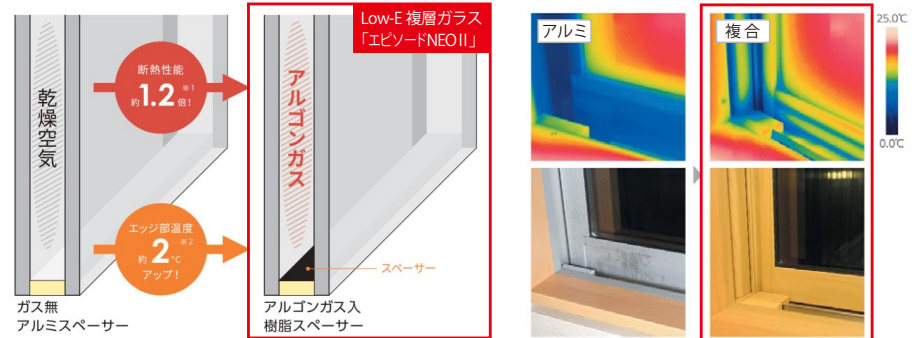

LIXILの環境への取組が業界トップランナーとして環境大臣より認定されました。

株式会社 LIXIL

窓サッシ・玄関ドア

窓サッシ エピソードII NEO

省エネ上位等級の断熱等性能等級5に対応窓の室内側に、断熱性・防露性に優れた『樹脂』のメリットをプラスしたことにより、高い断熱性能を実現。窓周辺を外気温の影響から守り、健やかな室内環境を保ちます。

Low-E 複層ガラス

熱が伝わりにくいアルゴンガスを入れ、断熱性能を高めました。またガラスの端部から熱が流出しないよう、樹脂スペーサーを採用。冬は内側の熱を逃がさず、夏は外側の熱気を防ぎます。

外気が室内に伝わりづらく結露しにくい、断熱性能に優れた「Low-E 複層ガラス」

左：乾燥空気入りとアルゴンガス入り複層ガラスの断熱性能の違い
右：アルミサッシと複合樹脂の室内から見た熱の伝わり方の違い

玄関ドア ヴェナートシリーズ

※玄関ドアイメージ

毎日使う玄関ドアをもっと快適に。カンタン操作なのに、安心も備えた便利な機能。

外観になじむ高級感のある美しさと、鍵穴を見せない防犯性の高さが両立するデザイン。また機能性も、断熱構造で気密性が高く、冷暖房効率に優れた省エネ仕様です。防犯面は「セキュリティサムターン」が標準装備。さらにタグキーをかざしたり、リモコンキーでの遠隔操作により施錠が可能で「スマートコントロールキー」を採用し、より便利に使いやすくなりました。