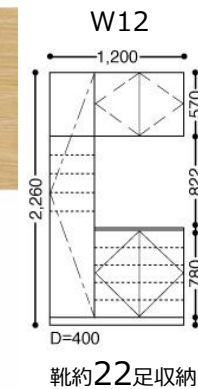

Parts マット シルバー

●ウォールキャビネット

ウォールキャビネットは把手がなく見た目がすっきり。使いやすさにも配慮しています。

●棚板

靴を選びやすく、取り出しやすい斜め設置が可能。

棚板は取り外して水洗いできる樹脂製。非塩ビ系樹脂(グレ)です。

クリアオーク色施工例
イメージのため、実際とは異なります。