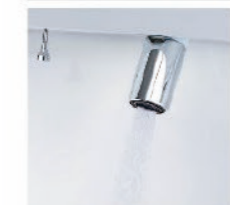

一般的なカウンターや洗面器に付いた水栓と比べると、キレイアップ水栓は、水栓まわりに水がたまりにくいので、拭き掃除の手間がほとんどありません。

吐水切替

シャワー吐水
水ハネの少ない微細シャワーは従来比の20%の節水ができます。

整流吐水

ホース収納式

ホースを引き出して使えるので、ボウル手前に水を流すこともできます。

化粧台本体

フルスライドタイプ
EBFH-905SY/HD2HC