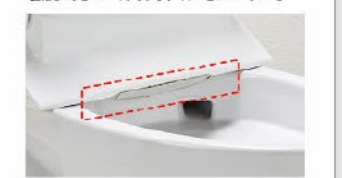

鉢内スプレー

便器の表面を濡らし、汚物汚れをつきにくくするのでお掃除もラクラク。

※写真はイメージです。便器形状により塗布範囲が異なる場合があります。

コンパクトなフォルム

前出寸法を720mmに抑え、曲線を生かしたデザインとすることでコンパクトなフォルムを実現しました。

※各写真・イラストはイメージです。見積内容とは異なる場合がありますので、ご注意ください。

お掃除ラクラク

お掃除リフトアップ

真上に持ち上がるので、汚れが入り込みやすい便器とのすき間汚れが拭き取れて、気になるにおいも軽減できます。

キレイ便座

汚れが入りやすい便座のつぎ目がありません。さらに便座裏は防汚素材で、汚れてもサッとひと拭き、お掃除ラクラク。

停電対応

停電の際も手動で洗浄することができます。

フルオート便器洗浄

便座から立ち上がると自動的に便器を洗浄。

スッキリノズルシャッター

ノズルを使用しないときは収納し、シャッターでカバー。男子小用時などの飛沫を防ぎ、ノズルを清潔に保ちます。着脱式なので、お手入れもカンタン。

LIXILの環境への取組が業界トップランナーとして環境大臣より認定されました。

◆ご注意とお願い
・写真は印刷のため、実際の色と異なる場合がございます。現物またはサンプルなどにてご確認ください。
・商品によっては、予告なく改良、仕様変更などを行う場合がありますので、ご了承ください。
・主要部材、アイテムのみの掲載につき、ご提案プランの詳細は見積書や図面にてご確認ください。
・掲載内容及び写真・図版の無断掲載はかたくお断りします。(許可なく転載・流用した場合、損害賠償が発生します。)