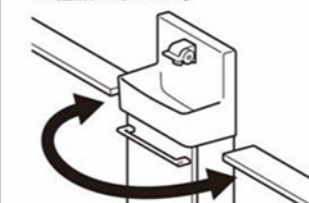

※写真はイメージです。

アクアセラミック

従来の衛生陶器ではできなかった「ガンコな水アカ」も「汚れ」もどちらも落とせる、お掃除ラクラクな衛生陶器です。

疑似汚れを塗布後、洗浄して拭き取った様子。一目で違いがわかります。

AQUA CERAMIC

SIAA ISO22196 for KOHKKIN

従来衛生陶器 アクアセラミック

水栓金具

操作しやすいレバーハンドルタイプです。

ハンドル水栓

タオル掛

さりげない形状ですっきりタオルが掛けられます。

選びやすい左右共通仕様

左右共通設計なので、建築条件に応じて選ぶわずらわしさが軽減しました。

低ホルムアルデヒド最高等級

下地材を含むすべての木質系材料