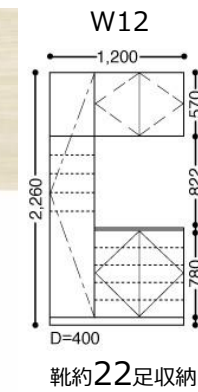

Parts
マット
シルバー
ハンドル