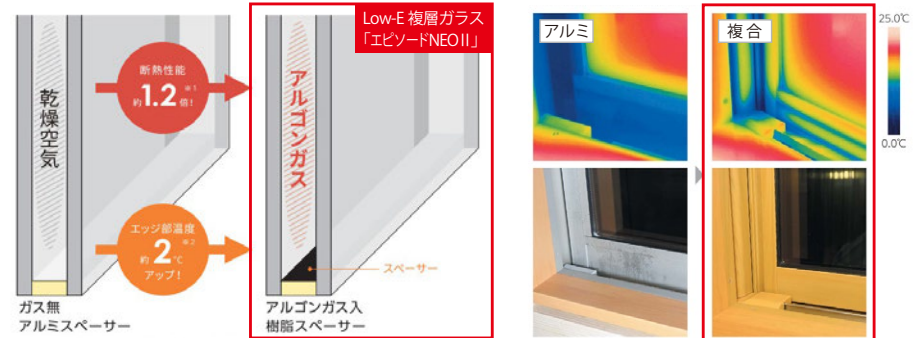

LIXILの環境への取組が業界トップランナーとして環境大臣より認定されました。

株式会社 LIXIL

窓サッシ・玄関ドア

窓サッシ エピソードII NEO

省エネ上位等級の断熱等性能等級5に対応窓の室内側に、断熱性・防露性に優れた『樹脂』のメリットをプラスしたことにより、高い断熱性能を実現。窓周辺を外気温の影響から守り、健やかな室内環境を保ちます。

Low-E 複層ガラス

熱が伝わりにくいアルゴンガスを入れ、断熱性能を高めました。またガラスの端部から熱が流出しないよう、樹脂スペーサーを採用。冬は内側の熱を逃がさず、夏は外側の熱気を防ぎます。

外気が室内に伝わりづらく結露しにくい、断熱性能に優れた「Low-E 複層ガラス」

左：乾燥空気入りとアルゴンガス入り複層ガラスの断熱性能の違い
右：アルミサッシと複合樹脂の室内から見た熱の伝わり方の違い

玄関ドア ヴェナートシリーズ

※玄関ドアイメージ

毎日使う玄関ドアをもっと快適に。カンタン操作なのに、安心も備えた便利な機能。

外観になじむ高級感のある美しさと、鍵穴を見せない防犯性の高さが両立するデザイン。また機能性も、断熱構造で気密性が高く、冷暖房効率に優れた省エネ仕様です。防犯面は「セキュリティサムターン」が標準装備。さらにタグキーをかざしたり、リモコンキーでの遠隔操作により施錠が可能で「スマートコントロールキー」を採用し、より便利に使いやすくなりました。