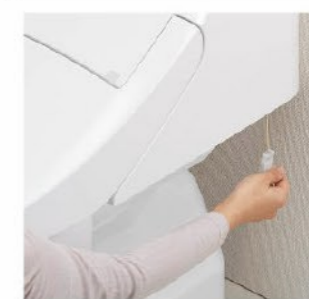

鉢内スプレー

便器の表面を濡らし、汚物汚れをつきにくくするのでお掃除もラクラク。

※写真はイメージです。便器形状により塗布範囲が異なる場合があります。

コンパクトなフォルム

前出寸法を720mmに抑え、曲線を生かしたデザインとすることでコンパクトなフォルムを実現しました。

※各写真・イラストはイメージです。見積内容とは異なる場合がありますので、ご注意ください。

お掃除ラクラク

お掃除リフトアップ

真上に持ち上がるので、汚れが入り込みやすい便器とのすき間汚れが拭き取れて、気になるにおいも軽減できます。

キレイ便座

汚れが入りやすい便座のつぎ目がありません。さらに便座裏は防汚素材で、汚れてもサッとひと拭き、お掃除ラクラク。

停電対応

停電の際も手動で洗浄することができます。

フルオート便器洗浄

便座から立ち上がると自動的に便器を洗浄。

スッキリノズルシャッター