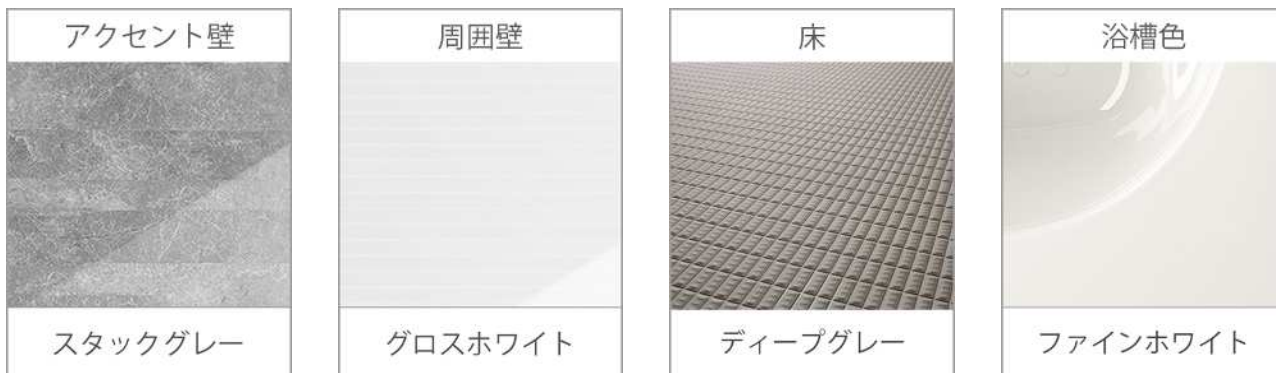

◇カラーテイスト

※お客様の選択されたカラーコーディネートは上記となりますが、実際の色調はサンプル帳などでご確認ください。

- ●商品は印刷のため実際の色とは多少異なっております。
- ●商品によっては、改良などにより仕様、寸法、カラーなどに変更が生じる場合がございます。
- ●合成画像に表示される置換、オプション部品はサイズやドア位置により図面の表示内容と異なる場合がございます。
- ●このプレゼンシートはお客様の選択された仕様・内容を全て反映しない場合がございます。ご理解の程、宜しくお願い致します。

◇製品紹介

★お手入れカンタン 「お手入れカンタン」にこだわりました。

●スリム排水口

業界初のスリムな形状を採用することで見た目はスッキリ、お手入れはラクラク。カンタンお手入れで常に清潔さを保てるクリーンな排水口です。

●洗い場フロア

スッパリと乾いていつも爽やかな水はけのいい、洗い場フロア。

●ドア

凹凸やパッキンをなくした、お掃除しやすいドア。

●乾式目地

カビが付きにくい、乾式目地。浴室を清潔に保てます。

折戸

パッキンレスで凹凸が少なく、カビが付きにくいのでお手入れが簡単なドア

eco 環境に配慮しながら「家計にやさしい」浴室です。

●高断熱浴槽

お湯は後4時間たっても湯温の低下は約2.5℃以内。追い焚きいらずの「高断熱浴槽」。

浴槽を断熱材で包み込んでいるため、湯温が4時間経っても約2.5℃しか下がらない保温構造。家族の入浴時間が違っても、追い焚きがほとんど必要ありません。

約2.5℃しか低下しない

●省エネ照明

消費電力を抑えつつ長寿命のLEDダウンライト。

●節水シャワー

たっぷりの浴び心地と節水の両立ワンストップeシャワー。

ワンストップシャワー（メッキ）

手元のボタンを押すだけで、簡単に止水・吐水ができる。節水効果の高いシャワーです。

i エコデザイン 「安心」して「安全」に入浴できる浴室になりました。

●洗い場フロア

スッパリ乾いて滑りにくい、安心形状の洗い場フロア。

表面の小さい突起が洗い場の滑りを防ぎ、安心してお使いいただけます。

●手すり

身体に近く、手が届きやすい。入浴動作をサポートする手すり。くぼみが握りやすく安心です。

●枠グリップ

枠の中央部は60mmの幅で細く、入浴動作をサポートする手すり。くぼみが握りやすく安心です。

●マイクロストップ

滑りにくく、姿勢が安定。安全入浴が快適に繋がります。

ポップアップ排水栓

換気扇FY-17C6USK 松下

LED ダウンライト照明

インテリア性も高く、長寿命で信頼性の高いLEDを採用。