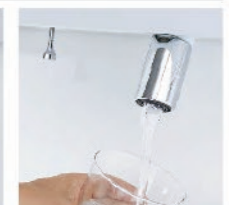

一般的なカウンターや洗面器に付いた水栓と比べると、キレイアップ水栓は、水栓まわりに水がたまりにくいので、拭き掃除の手間がほとんどありません。

吐水切替

シャワー吐水
水ハネの少ない微細シャワーは従来比の20%の節水ができます。

整流吐水

ホース収納式

ホースを引き出して使えるので、ボウル手前に水を流すこともできます。

化粧台本体

フルスライドタイプ
EBFH-905SY/HD2HC