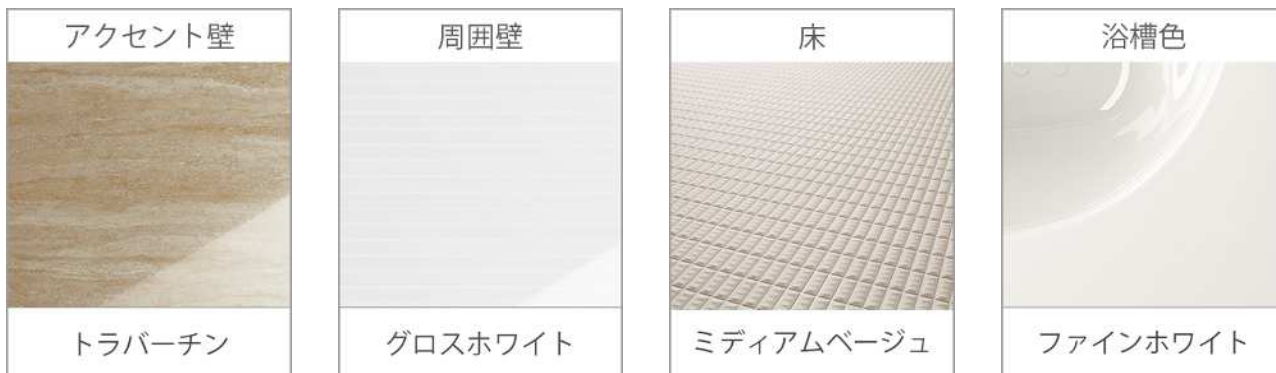

◇カラーテイスト

※お客様の選択されたカラーコーディネートは上記となりますが、実際の色調はサンプル帳などでご確認ください。

- ●商品は印刷のため実際の色とは多少異なっております。
- ●商品によっては、改良などにより仕様、寸法、カラーなどに変更が生じる場合がございます。
- ●合成画像に表示される置換、オプション部品はサイズやドア位置により図面の表示内容と異なる場合がございます。
- ●このプレゼンシートはお客様の選択された仕様・内容を全て反映しない場合がございます。ご理解の程、宜しくお願い致します。

◇製品紹介

★お手入れカンタン 「お手入れカンタン」にこだわりました。

●スリム排水口

業界初のスリムな形状を採用することで見た目はスッキリ、お手入れはラクラク。カンタンお手入れで常に清潔さを保てるクリーンな排水口です。

●洗い場フロア

スッパリと乾いていつも爽やかな水はけのいい、洗い場フロア。

●ドア

凹凸やパッキンをなくした、お掃除しやすいドア。

●乾式目地

カビが付きにくい、乾式目地。浴室を清潔に保てます。

折戸

パッキンレスで凹凸が少なく、カビが付きにくいのでお手入れが簡単なドア

eco 環境に配慮しながら「家計にやさしい」浴室です。

●高断熱浴槽

お湯は後4時間たっても湯温の低下は約2.5℃以内。追い焚きいらずの「高断熱浴槽」。

浴槽を断熱材で包み込んでいるため、湯温が4時間経っても約2.5℃しか下がらない保温構造。家族の入浴時間が違っても、追い焚きがほとんど必要ありません。

約2.5℃しか低下しない

●省エネ照明

消費電力を抑えかつ長寿命のLEDダウンライト。

●節水シャワー

たっぷりの浴び心地と節水の両立ワンストップeシャワー。

ワンストップシャワー（メッキ）

手元のボタンを押すだけで、簡単に止水・吐水ができる。節水効果の高いシャワーです。

i エンバーサルデザイン 「安心」して「安全」に入浴できる浴室になりました。

●洗い場フロア

スッパリ乾いて滑りにくい、安心形状の洗い場フロア。

表面の小さい突起が洗い場の滑りを防ぎ、安心してお使いいただけます。

●手すり

身体に近く、手が届きやすい。入浴動作をサポートする手すり。くぼみが握りやすく安心です。

●框グリップ

框の中央部は60mmの幅で細く、入浴動作をサポートする手すり。くぼみが握りやすく安心です。

●マイクロストップ

滑りにくく、姿勢が安定。安全入浴が快適に繋がります。

ポップアップ排水栓

換気扇FY-17C6USK 松下

LED ダウンライト照明

インテリア性も高く、長寿命で信頼性の高いLEDを採用。