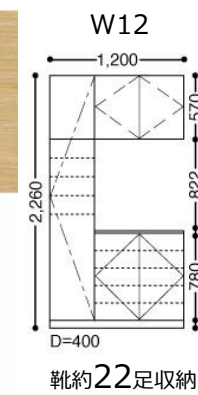

Parts
マット
シルバー
ハンドル