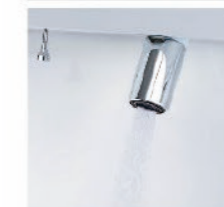

H
プレーン材ホワイト

キレイアップカウンター

つなぎ目がなく、汚れもサッとひと拭き
キレイアップカウンター

※写真はイメージです。

一体成型カウンターでつなぎ目がなく、お手入れ簡単。

カウンターは、仮置きスペースにピッタリ。

キレイアップ水栓

簡単キレイを追求した **キレイアップ水栓**

一般的なカウンターや洗面器に付いた水栓と比べると、キレイアップ水栓は、水栓まわりに水がたまりにくいので、拭き掃除の手間がほとんどありません。

吐水切替

シャワー吐水
水ハネの少ない微細シャワーは従来比の20%の節水ができます。

整流吐水

整流吐水

ホース収納式

ホースを引き出して使えるので、ボウル手前に水を流すこともできます。

化粧台本体