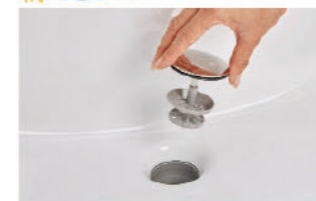

一般的なカウンターや洗面器に付いた水栓と比べると、キレイアップ水栓は、水栓まわりに水がたまりにくいので、拭き掃除の手間がほとんどありません。

吐水切替

シャワー吐水
水ハネの少ない微細シャワーは従来比の20%の節水ができます。

整流吐水

整流吐水

ホース収納式

ホースを引き出して使えるので、ボウル手前に水を流すこともできます。

化粧台本体

新てまなし排水口・マルチボルトトラップ

新てまなし排水口

排水口の中までスポンジでサッとお掃除。水はけが良い大口径φ55の排水口。

マルチボルトトラップ

トラップのお掃除まで簡単

カウンター高さ

◆ご注意とお願い
・写真は印刷のため、実際の色と異なる場合がございます。現物またはサンプルなどにてご確認ください。
・商品によっては、予告なく改良、仕様変更などを行う場合がありますので、ご了承ください。
・主要部材、アイテムのみの掲載につき、ご提案プランの詳細は見積書や図面にてご確認ください。
・掲載内容及び写真・図版の無断掲載はかたくお断りします。（許可なく転載・流用した場合、損害賠償が発生します。）