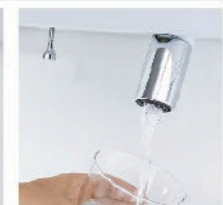

簡単キレイを追求した **キレイアップ水栓**

一般的なカウンターや洗面器に付いた水栓と比べると、キレイアップ水栓は、水栓まわりに水がたまりにくいので、拭き掃除の手間がほとんどありません。

吐水切替

シャワー吐水
水ハネの少ない微細シャワーは従来比の20%の節水ができます。

整流吐水

ホース収納式

ホースを引き出して使えるので、ボウル手前に水を流すこともできます。

化粧台本体