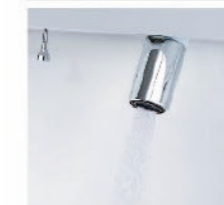

簡単キレイを追求した **キレイアップ水栓**

一般的なカウンターや洗面器に付いた水栓と比べると、キレイアップ水栓は、水栓まわりに水がたまりにくいので、拭き掃除の手間がほとんどありません。

吐水切替

シャワー吐水
水ハネの少ない微細シャワーは従来比の20%の節水ができます。

整流吐水

ホース収納式

ホースを引き出して使えるので、ボウル手前に水を流すこともできます。

化粧台本体