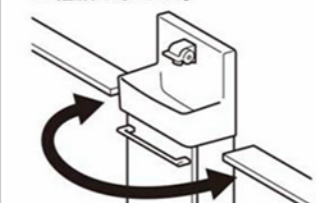

※写真はイメージです。

アクアセラミック

従来の衛生陶器ではできなかった「ガンコな水アカ」も「汚れ」もどちらも落とせる、お掃除ラクラクな衛生陶器です。

疑似汚れを塗布後、洗浄して拭き取った様子。一目で違いがわかります。

AQUA CERAMIC

SIAA ISO22196 for KOHKKIN

従来衛生陶器 アクアセラミック

水栓金具

操作しやすいレバーハンドルタイプです。

ハンドル水栓

タオル掛

さりげない形状ですっきりタオルが掛けられます。

選びやすい左右共通仕様

左右共通設計なので、建築条件に応じて選ぶわずらわしさが軽減しました。

低ホルムアルデヒド最高等級

F☆☆☆☆