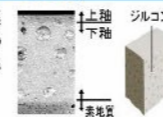

フチレス形状

便器のフチを丸ごとなくし、サッとひと拭き、お掃除ラクラクです。

ハイパーセラミック

表面にキズがつきにくく、ISOに準拠した抗菌(銀イオン)パワーで細菌の繁殖も抑えられる、汚れに強い便器素材です。

水になじみやすい親水性

ハイパーセラミックは「水になじみやすい」親水性。便器洗浄やお掃除するたびに汚物を押し流します。

キズ汚れにつよい。

高硬度のジルコンを釉薬の表面まで含んでいるので、キズがつきにくく、陶器の美しさを長く保てます。