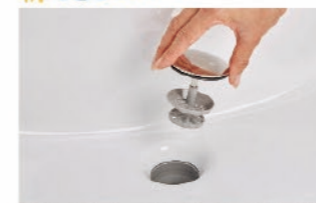

## 新てまなし排水口・マルチボルトトラップ

新てまなし排水口

排水口の中までスポンジでサッと掃除。水はけが良い大口径φ55の排水口。

マルチボルトトラップ

トラップのお掃除まで簡単