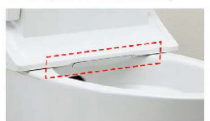

スッキリノズルシャッター

使わないときはノズルを収納し、男子小用時などの汚れを防ぎます。シャッターは着脱できるので、お手入れラクラク。