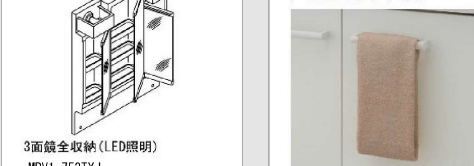

ミラーキャビネット

大型の取っ手はフェイスタールも掛けられます。

3面鏡全収納 (LED照明)
MPV1-753TYJ