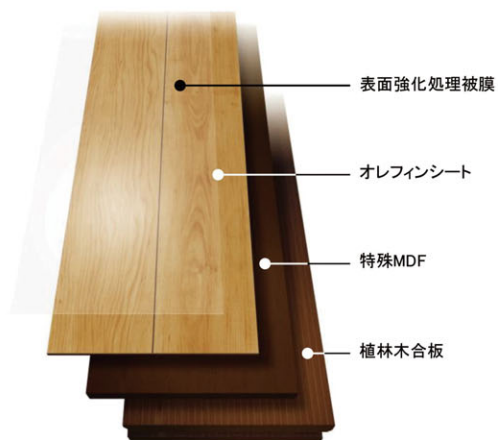

F6:クリア

- **■耐キャスター**
  一般フロアと比較し、キャスター付イスの使用による傷や凹みがつきにくい商品です。(金属製キャスターや球状キャスターの使用はお控えください。)
- **■車イスOK**
  一般フロアと比較し、車イスの使用による傷がつきにくい商品です。
- **■凹み傷がつきにくい**
  一般フロアと比較し、家具等を置いたり椅子に座ったりといった荷重や、家具を引きずったり、小物などの落下による凹み傷がつきにくい商品です。
- **■引っかき傷がつきにくい**
  一般フロアと比較し、掃除機や小物などで床面をすった時の引っかき傷がつきにくい商品です。
- **■床暖房対応可**
  床暖房の仕上げ材としてご利用いただける商品です。
- **■ホットカーペット対応**
  一般フロアと比較し、ホットカーペットを使用しても表面にひび割れがおこりにくい商品です。
- **■ワックス不要**
  一般塗装フロアと比較し、汚れにくく、すり傷がつきにくい表面塗装仕上げにより、ワックス不要でお手入れが簡単な商品です。
- **■すべりに配慮**
  良好な歩行感を生み出す適度な耐すべり性を持つ商品です。
- **■F☆☆☆☆、低VOC**
  ホルムアルデヒド発散区分国内最高等級のF☆☆☆☆に対応。また、厚生労働省が、室内濃度指針値を定めた13物質に対し、VOC放散量を抑えた商品です。
- **■抗菌**
  細菌の繁殖を抑える抗菌塗装を施しています。

※商品の色は、印刷の特性上、実物と多少異なる場合がありますのでご了承ください。