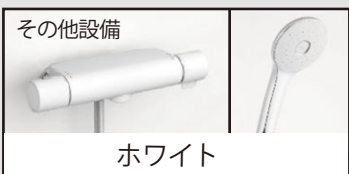

## Handle

L/ショートバーシルバー

M/ショートバーブラック

※画像はイメージです。印刷の都合上、製品の色彩などが実際とは多少異なる場合があります。 ※同色の扉であってもキッチンセット全体の中で木目や色が揃わない場合があります。

間口/奥行き/高さ  
255cm/65cm/85cm

※CGによるイメージなので、実際の色や仕様とは異なります。

壁パネル  
マーフィルベージュ

カウンター/エプロン/収納  
ホワイト

### サーモバスS

最後のひとりで、あたたかい。  
ダブルの保温構造でお湯が冷めにくい。  
(JIS高断熱浴槽準拠)

保温組フタ  
サーモバスS  
浴槽保温材

組フタ保温材

※イメージです。  
動画はこちら