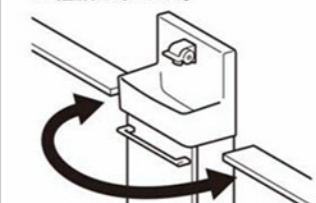

洗剤×2
ブラシ×1

※写真はイメージです。

アクアセラミック

従来の衛生陶器ではできなかった「ガンコな水アカ」も「汚れ」もどちらも落とせる、お掃除ラクラクな衛生陶器です。

従来衛生陶器

アクアセラミック

疑似汚れを塗布後、洗浄して拭き取った様子。一目で違いがわかります。

AQUA CERAMIC

SIAA ISO22196 for KOHKKIN

水栓金具

ハンドル水栓

操作しやすいレバーハンドルタイプです。

タオル掛

さりげない形状ですっきりタオルが掛けられます。

選びやすい左右共通仕様

左右共通設計なので、建築条件に応じて選ぶわずらわしさが軽減しました。