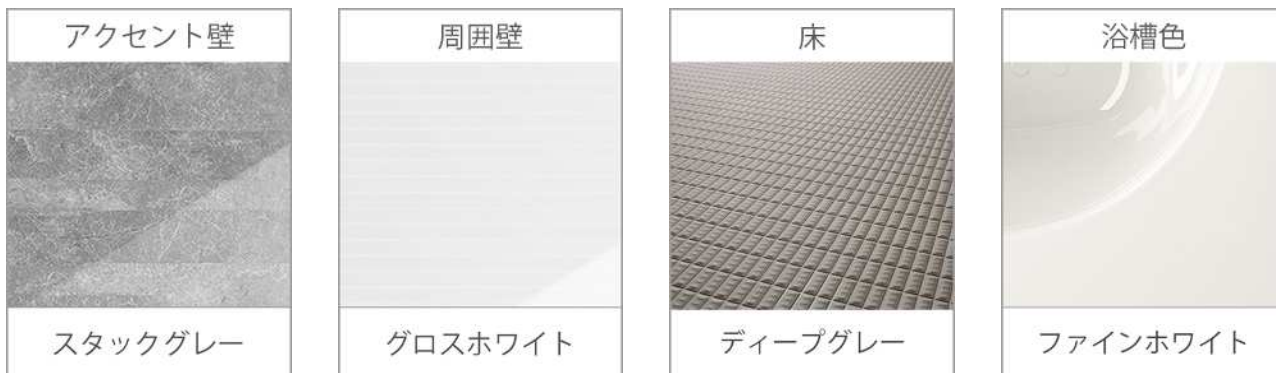

扉のお手入れ

扉の表面に、コート加工を施し、
油汚れも内部に浸透させること
がなく、サッと拭き取るだけで簡単
にお手入れできます。

こちらはイメージのため実際とは異なります。ご了承ください。

Bath Saloon **R o o m y** Free Style Plan

◇選択イメージ

◇カラーテイスト

※お客様の選択されたカラーコーディネートは上記となりますが、実際の色調はサンプル帳などでご確認ください。