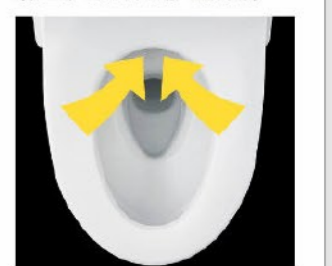

タオルリング(塗装)
KF-AA70P

コンパクトなフォルム

コンパクト設計の奥行760mmなので、空間をより広々でき、ゆとりを生み出します。

お掃除リフトアップ

汚れが入り込みやすい便器とのすき間をラクラクお掃除。

お掃除しやすいフォルム

タンク上手洗はシームレスで拭き掃除しやすいデザイン。

鉢内スプレー

便器の表面を濡らし、汚物汚れをつきにくくするのでお掃除もラクラク。

※写真イメージです。便器形状により塗布範囲が異なる場合があります。

フルオート便器洗浄

便座から立ち上がると自動で洗浄するので流し忘れの心配もありません。

Wパワー脱臭

着座すると自動で脱臭。

※各写真・イラストはイメージです。見積内容とは異なる場合がありますので、ご注意ください。

◆ご注意とお願い
 ・写真は印刷のため、実際の色と異なる場合がございます。現物またはサンプルなどにてご確認ください。
 ・商品によっては、予告なく改良、仕様変更などを行う場合がありますので、ご了承ください。
 ・主要部材、アイテムのみの掲載につき、ご提案プランの詳細は見積書や図面にてご確認ください。
 ・掲載内容及び写真・図版の無断掲載はかたくお断りします。(許可なく転載・流用した場合、損害賠償が発生します。)