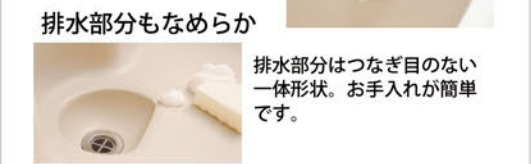

トクラスの人造大理石

熱や衝撃、汚れに強く、お手入れカンタンなら、いつもキレイをキープできます。

カウンター&シンク

段差・隙間なしのなめらかさでお手入れのしやすさが魅力です。

仕様一覧

シンクスペース

フロアスライド
ショックアブソーバー
包丁差し

調理スペース