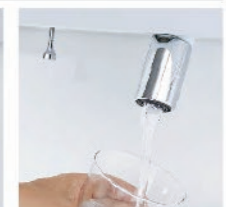

簡単キレイを追求した **キレイアップ水栓**

一般的なカウンターや洗面器に付いた水栓と比べると、キレイアップ水栓は、水栓まわりに水がたまりにくいので、拭き掃除の手間がほとんどありません。

吐水切替

シャワー吐水
水ハネの少ない微細シャワーは従来比の20%の節水ができます。

整流吐水

ホース収納式

ホースを引き出して使えるので、ボウル手前に水を流すこともできます。

化粧台本体