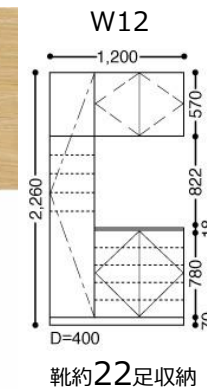

●ノンレール納まり

下枠のないフラットな納まりで、お掃除も簡単です。

Parts マット シルバー

ハンドル

玄関収納

W12 プラン-2A
Y1デザイン (コの字型)

Parts マット シルバー

ハンドル