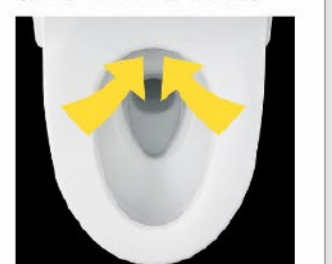

タオルリング(塗装)
KF-AA70P

コンパクトなフォルム

コンパクト設計の奥行760mm
なので、空間をより広々でき、
ゆとりを生み出します。

お掃除リフトアップ

汚れが入り込みやすい便器との
すき間をラクラクお掃除。

お掃除しやすいフォルム

タンク上手洗はシームレスで
拭き掃除しやすいデザイン。

鉢内スプレー

便器の表面を濡らし、汚物汚れをつ
きにくくするのでお掃除もラクラク。

*写真はイメージです。
便器形状により塗布範囲が異なる場合があります。

フルオート便器洗浄

便座から立ち上がると自動で洗浄す
るので流し忘れの心配もありません。

Wパワー脱臭

着座すると自動で脱臭。

*各写真・イラストはイメージです。見積内容とは異なる場合がありますので、ご注意ください。

◆ご注意とお願い
・写真は印刷のため、実際の色と異なる場合がございます。現物またはサンプルなどにてご確認ください。
・商品によっては、予告なく改良、仕様変更などを行う場合がありますので、ご了承ください。
・主要部品、アイテムのみの掲載につき、ご提案プランの詳細は見積書や図面にてご確認ください。
・掲載内容及び写真・図版の無断掲載はかたくお断りします。(許可なく転載・流用した場合、損害賠償が発生します。)