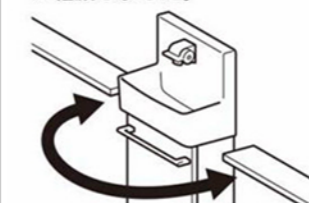

洗剤×2
ブラシ×1

※写真はイメージです。

アクアセラミック

従来の衛生陶器ではできなかった「ガンコな水アカ」も「汚れ」もどちらも落とせる、お掃除ラクラクな衛生陶器です。

疑似汚れを塗布後、洗浄して拭き取った様子。一目で違いがわかります。

AQUA CERAMIC

SIAA ISO22196 for KOHJIN

従来衛生陶器 アクアセラミック

水栓金具

操作しやすいレバーハンドルタイプです。

ハンドル水栓

タオル掛

さりげない形状ですっきりタオルが掛けられます。

選びやすい左右共通仕様

左右共通設計なので、建築条件に応じて選ぶわずらわしさが軽減しました。

低ホルムアルデヒド最高等級