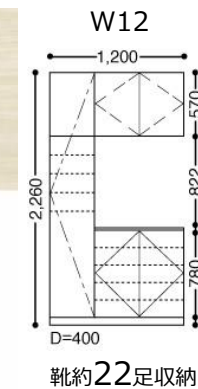

●手挟みへの配慮

扉の開閉時、折れ部に指を挟みにくい形状にしています。

●ノンレール納まり

下枠のないフラットな納まりで、お掃除も簡単です。

Parts マット シルバー

ハンドル

玄関収納

W12 プラン-2A
Y1デザイン (コの字型)