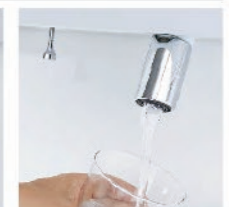

シャワー吐水
水ハネの少ない微細シャワーは従来比の20%の節水ができます。

整流吐水